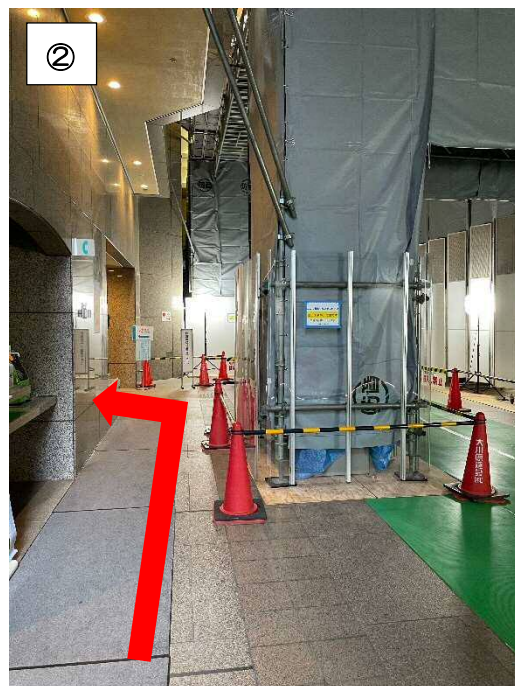

たちばな通り側の入り口からかわさき情報プラザへの行き方
(エレベーターを使う場合)

①

①写真の入り口からお入りください。

②

②矢印の方向へお進みください。

③

③一番奥にあるエレベーター7号機で二階へお越しください。

④

④そのまま直進していただくと、かわさき情報プラザがあります。

たちばな通り側の入り口からかわさき情報プラザへの行き方
(非常用階段 B を使う場合)

①写真の入り口からお入りください。

②矢印の方向へお進みください。

③非常用階段 B で二階へお越しください。

④階段を出て直進し、突き当りを右に曲がった先がかわさき情報プラザです。