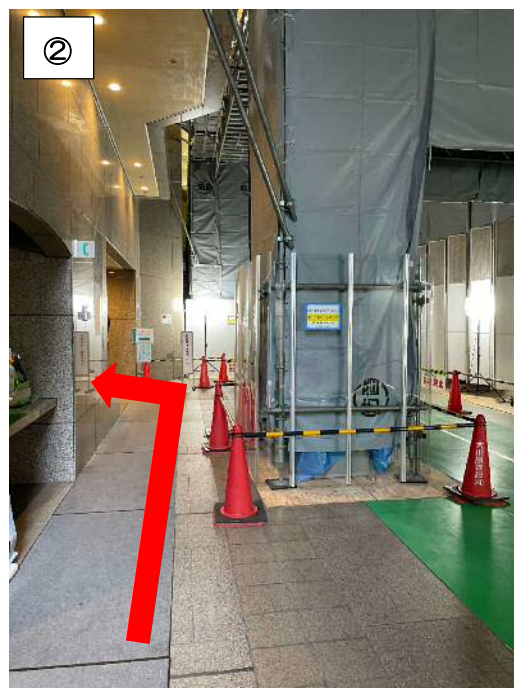

たちばな通り側の入り口からかわさき情報プラザへの行き方
(エレベーターを使う場合)

①

①写真の入り口からお入りください。

②

②矢印の方向へお進みください。

③

③一番奥にあるエレベーター7号機で二階へお越しください。

④

④そのまま直進していただくと、かわさき情報プラザがあります。

たちばな通り側の入り口からかわさき情報プラザへの行き方
(非常用階段 B を使う場合)

①写真の入り口からお入りください。

②矢印の方向へお進みください。

③非常用階段 B で二階へお越しください。

④階段を出て直進し、突き当りを右に曲がった先がかわさき情報プラザです。