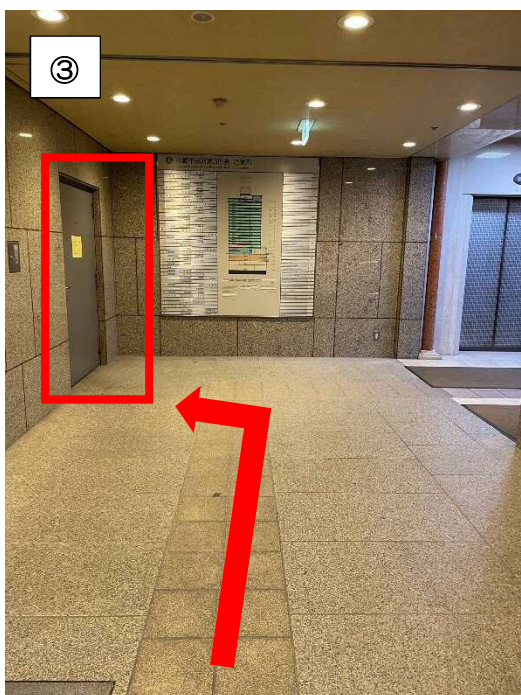

たちばな通り側の入り口からかわさき情報プラザへの行き方
(エレベーターを使う場合)

①

①写真の入り口からお入りください。

②

②矢印の方向へお進みください。

③

③一番奥にあるエレベーター7号機で二階へお越しください。

④

④そのまま直進していただくと、かわさき情報プラザがあります。

たちばな通り側の入り口からかわさき情報プラザへの行き方
(非常用階段 B を使う場合)

①写真の入り口からお入りください。

②矢印の方向へお進みください。

③非常用階段 B で二階へお越しください。

④階段を出て直進し、突き当りを右に曲がった先がかわさき情報プラザです。