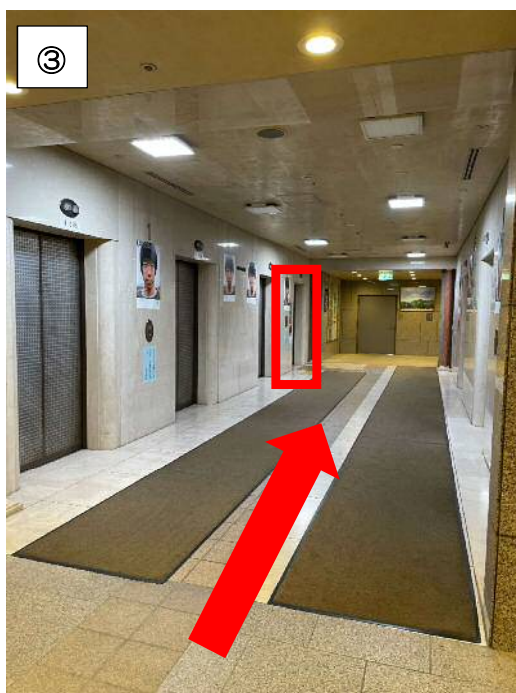

たちばな通り側の入り口からかわさき情報プラザへの行き方
(エレベーターを使う場合)

①

①写真の入り口からお入りください。

②

②矢印の方向へお進みください。

③

③一番奥にあるエレベーター7号機で二階へお越しください。

④

④そのまま直進していただくと、かわさき情報プラザがあります。

たちばな通り側の入り口からかわさき情報プラザへの行き方
(非常用階段 B を使う場合)

①写真の入り口からお入りください。

②矢印の方向へお進みください。

③非常用階段 B で二階へお越しください。

④階段を出て直進し、突き当りを右に曲がった先がかわさき情報プラザです。