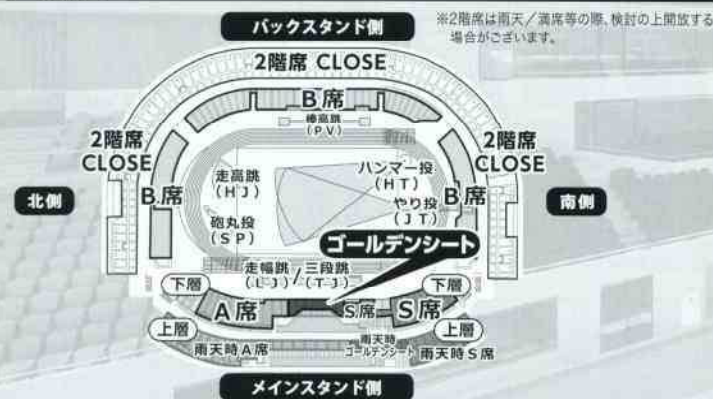

2015.5.10(日)開催決定

3.9[月] release ゴールデンシート

豪華特典付き!!

先着400席限定

1名様

高校生以上...10,000円
4才~中学生...7,000円
3才以下...無料
(座席が必要な場合は有料[7,000円]となります。)

メインスタンド観戦エリア『ゴールデンシート』にて観戦
※メインスタンド真ん中(特別シート)となります。エリア内自由席/S・A・B席への移動可能

オリジナルIDカード発行(オンネーム・ストラップ付)

限定オリジナルグッズ(非売品)をプレゼント

公式プログラム・大会ポスターを進呈

参加選手サイン入りナンバーカードプレゼント
※選手を指定することはできません。

特製弁当配布(ドリンク付き)

大会名シーンポストカード5枚組プレゼント
※6月中旬の発送を予定しております。

公式練習(前日)見学会実施
※等々力陸上競技場にて。参加選手は未定です。

お申し込み(入金確認)先着30名を公式記者会見に招待
※定員に達しましたので、締め切りとさせていただきます。

《ゴールデンシート申し込み》大会公式ホームページよりお申し込みください。

<http://goldengrandprix-japan.com>

問い合わせ先/トリニティ内 03-5456-8503 (平日11:00~16:00)

座席図

3.16[月] release 一般入場券

入場料	席	一般(エリア内自由席)	前売り	当日
			3,000円	3,500円
S	席	小学・中学・高校生(エリア内自由席)	2,000円	2,500円
A	席	一般(エリア内自由席)	2,500円	3,000円
A	席	小学・中学・高校生(エリア内自由席)	1,500円	2,000円
B	席	一般(エリア内自由席)	—	1,000円
B	席	小学・中学・高校生(エリア内自由席)	—	500円