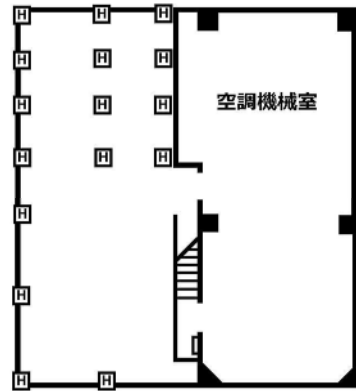

□ 照明工事の除外箇所

麻生区役所 1階

麻生区役所 2 F

麻生区役所 3F

麻生区役所 4 F

麻生区役所 屋上（搭屋）

搭屋屋上

搭屋2階