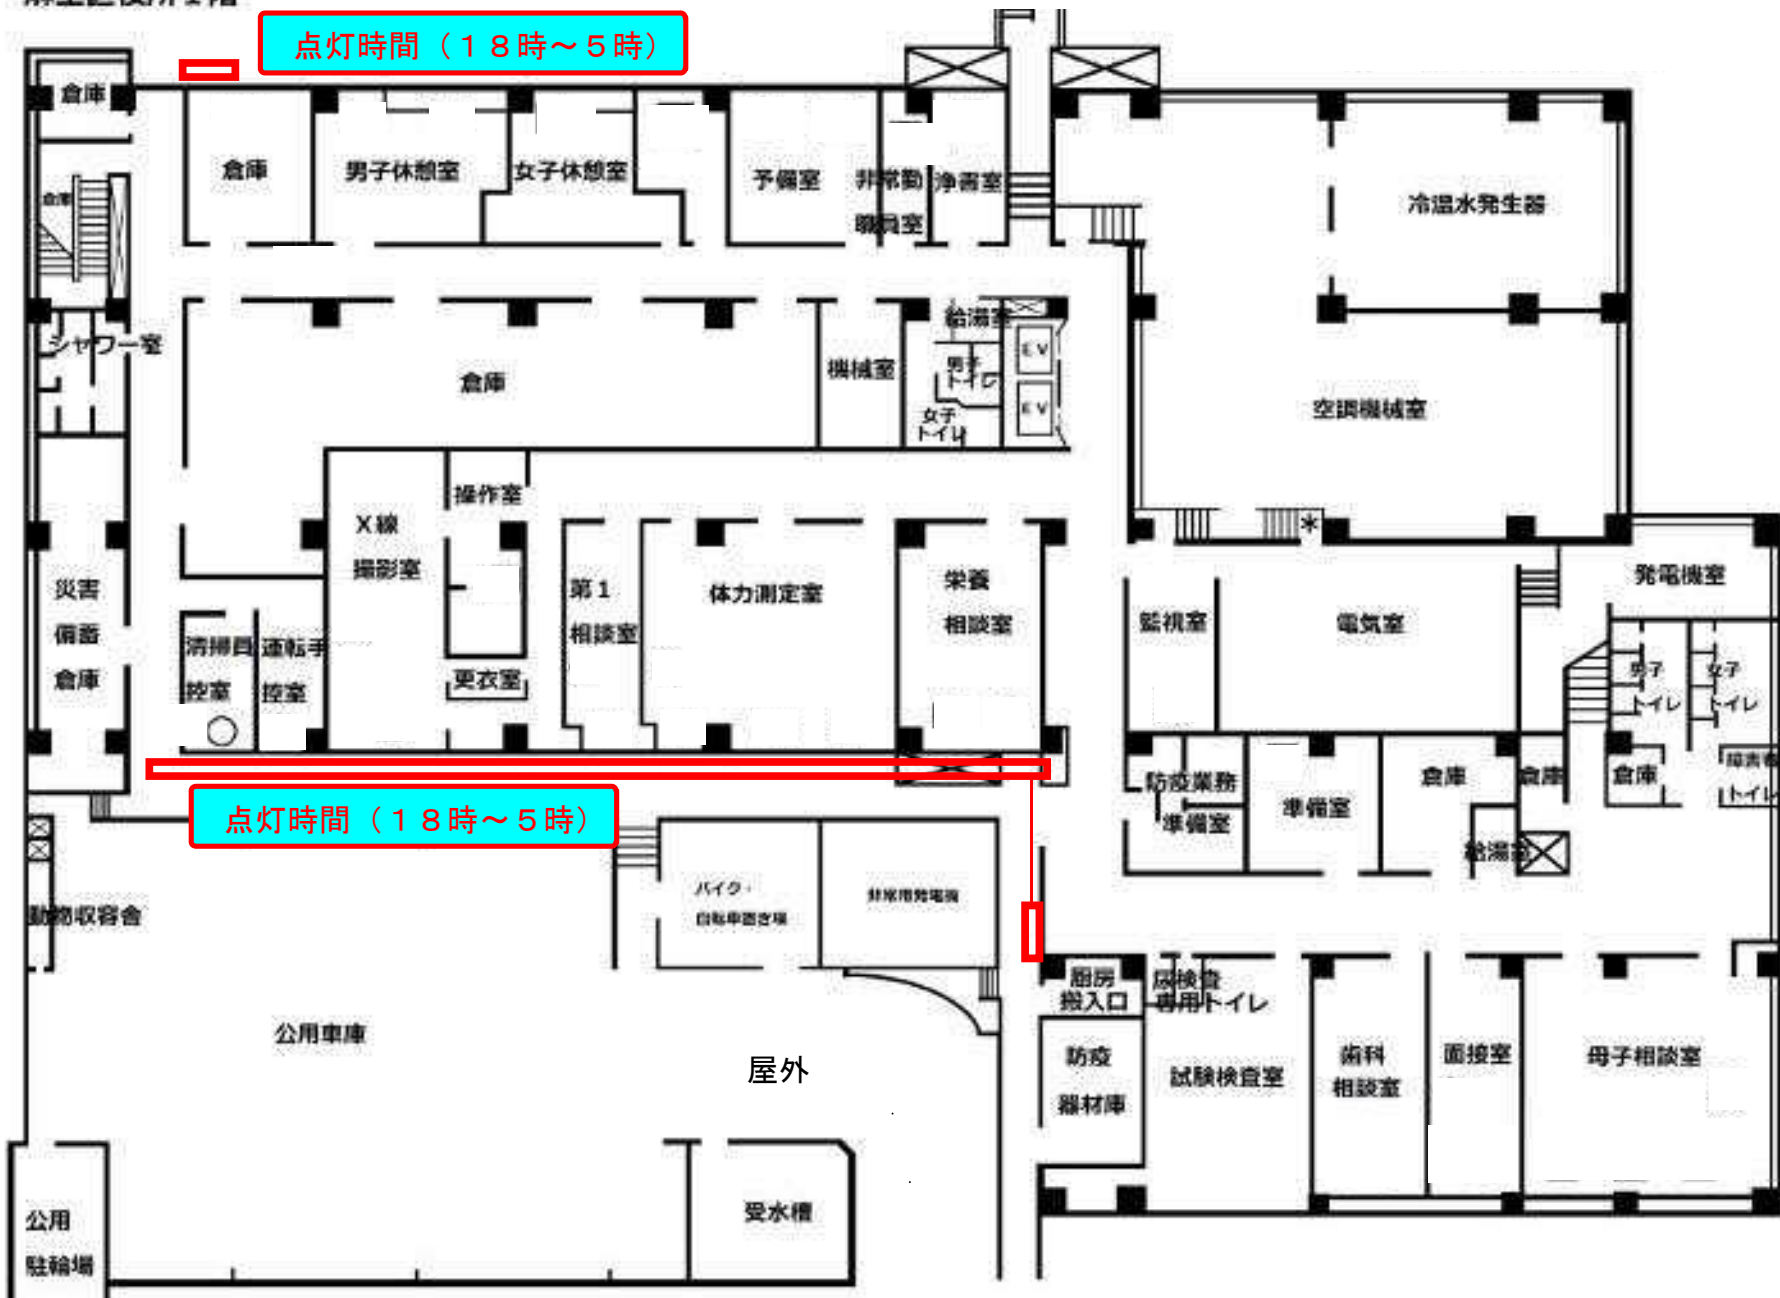

麻生区役所 1階

麻生区役所 2 F

点灯時間 (18時~5時)

麻生区役所 3F

麻生区役所 4 F

外路灯箇所図

点灯時間 (18時~5時)