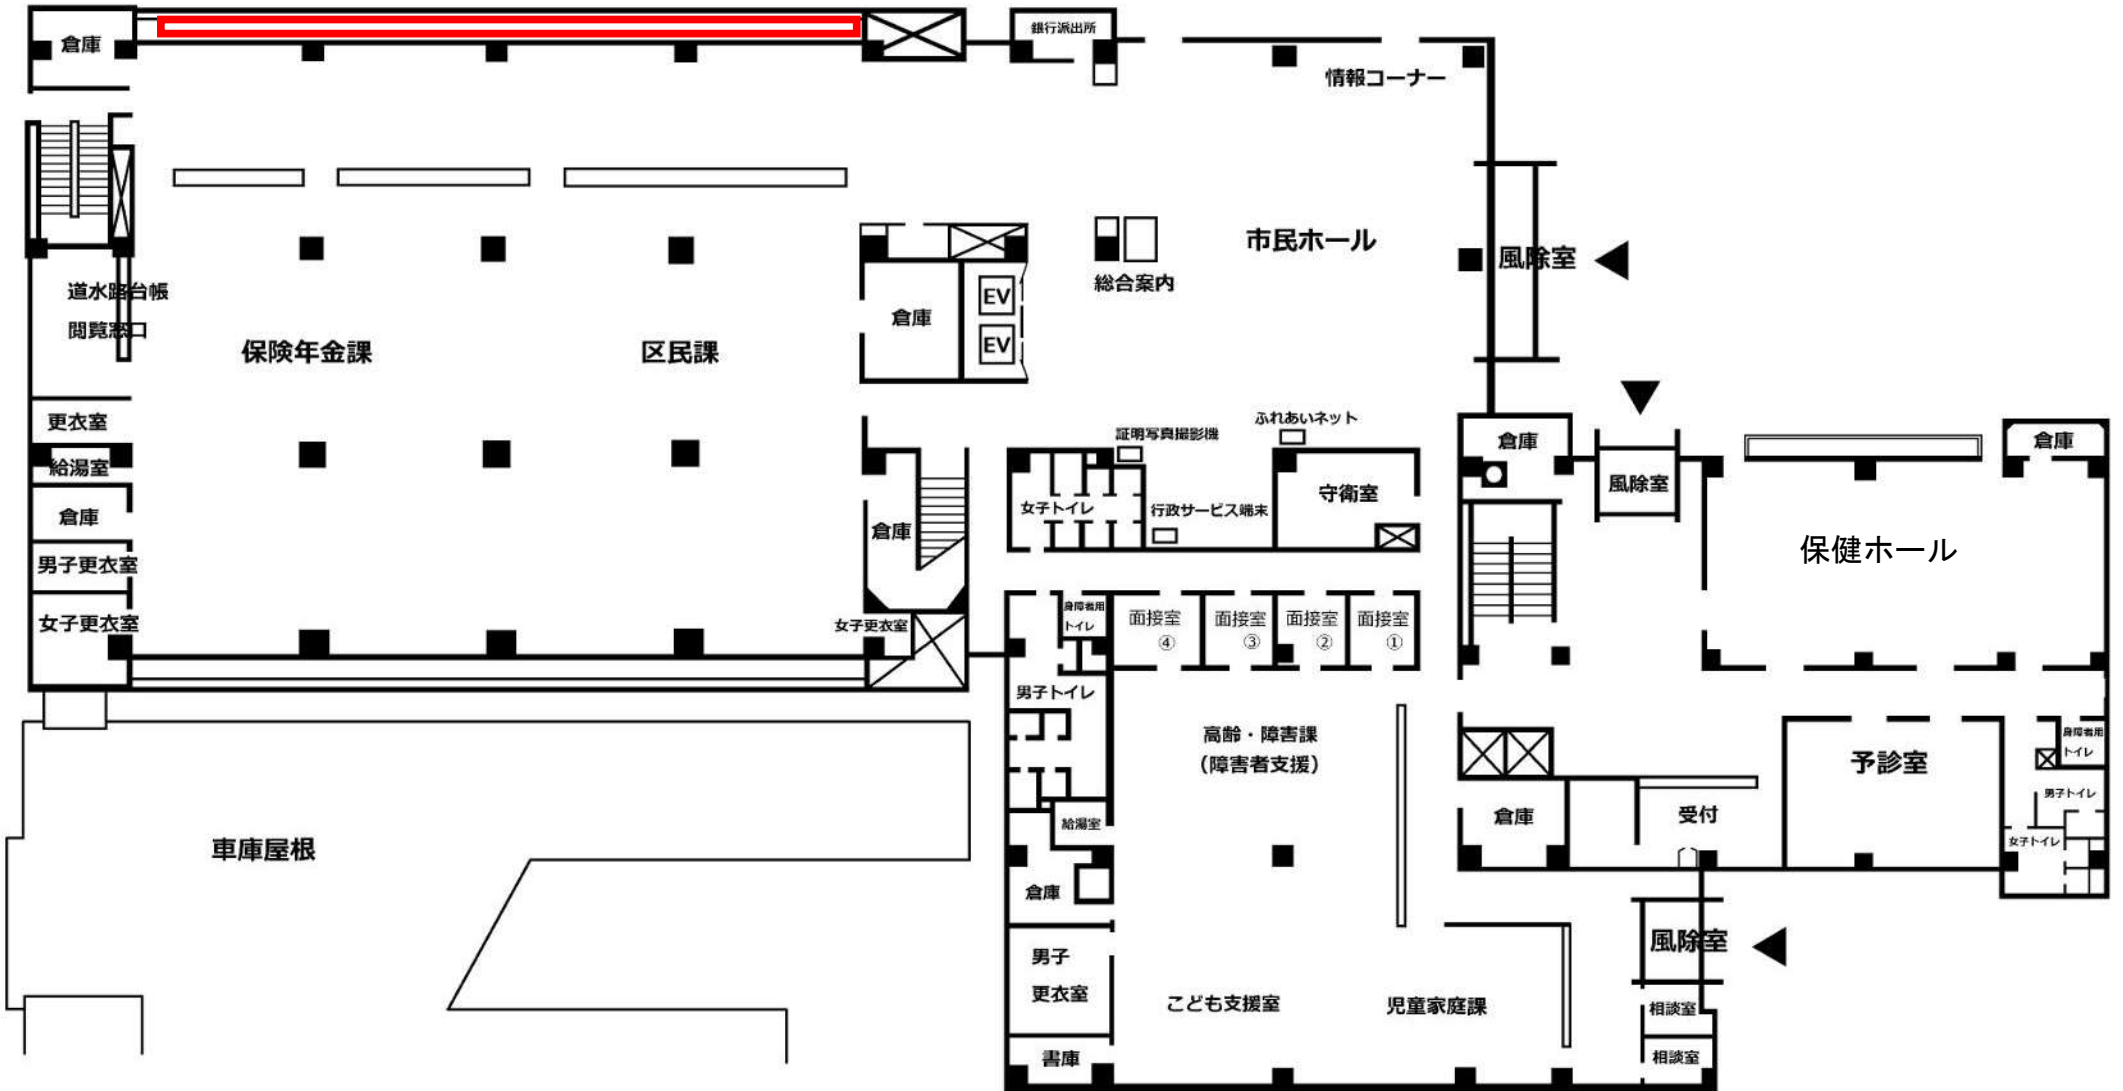

麻生区役所 1階

麻生区役所 2 F

点灯時間 (18時~5時)

麻生区役所 3F

麻生区役所 4 F

外路灯箇所図

点灯時間 (18時~5時)