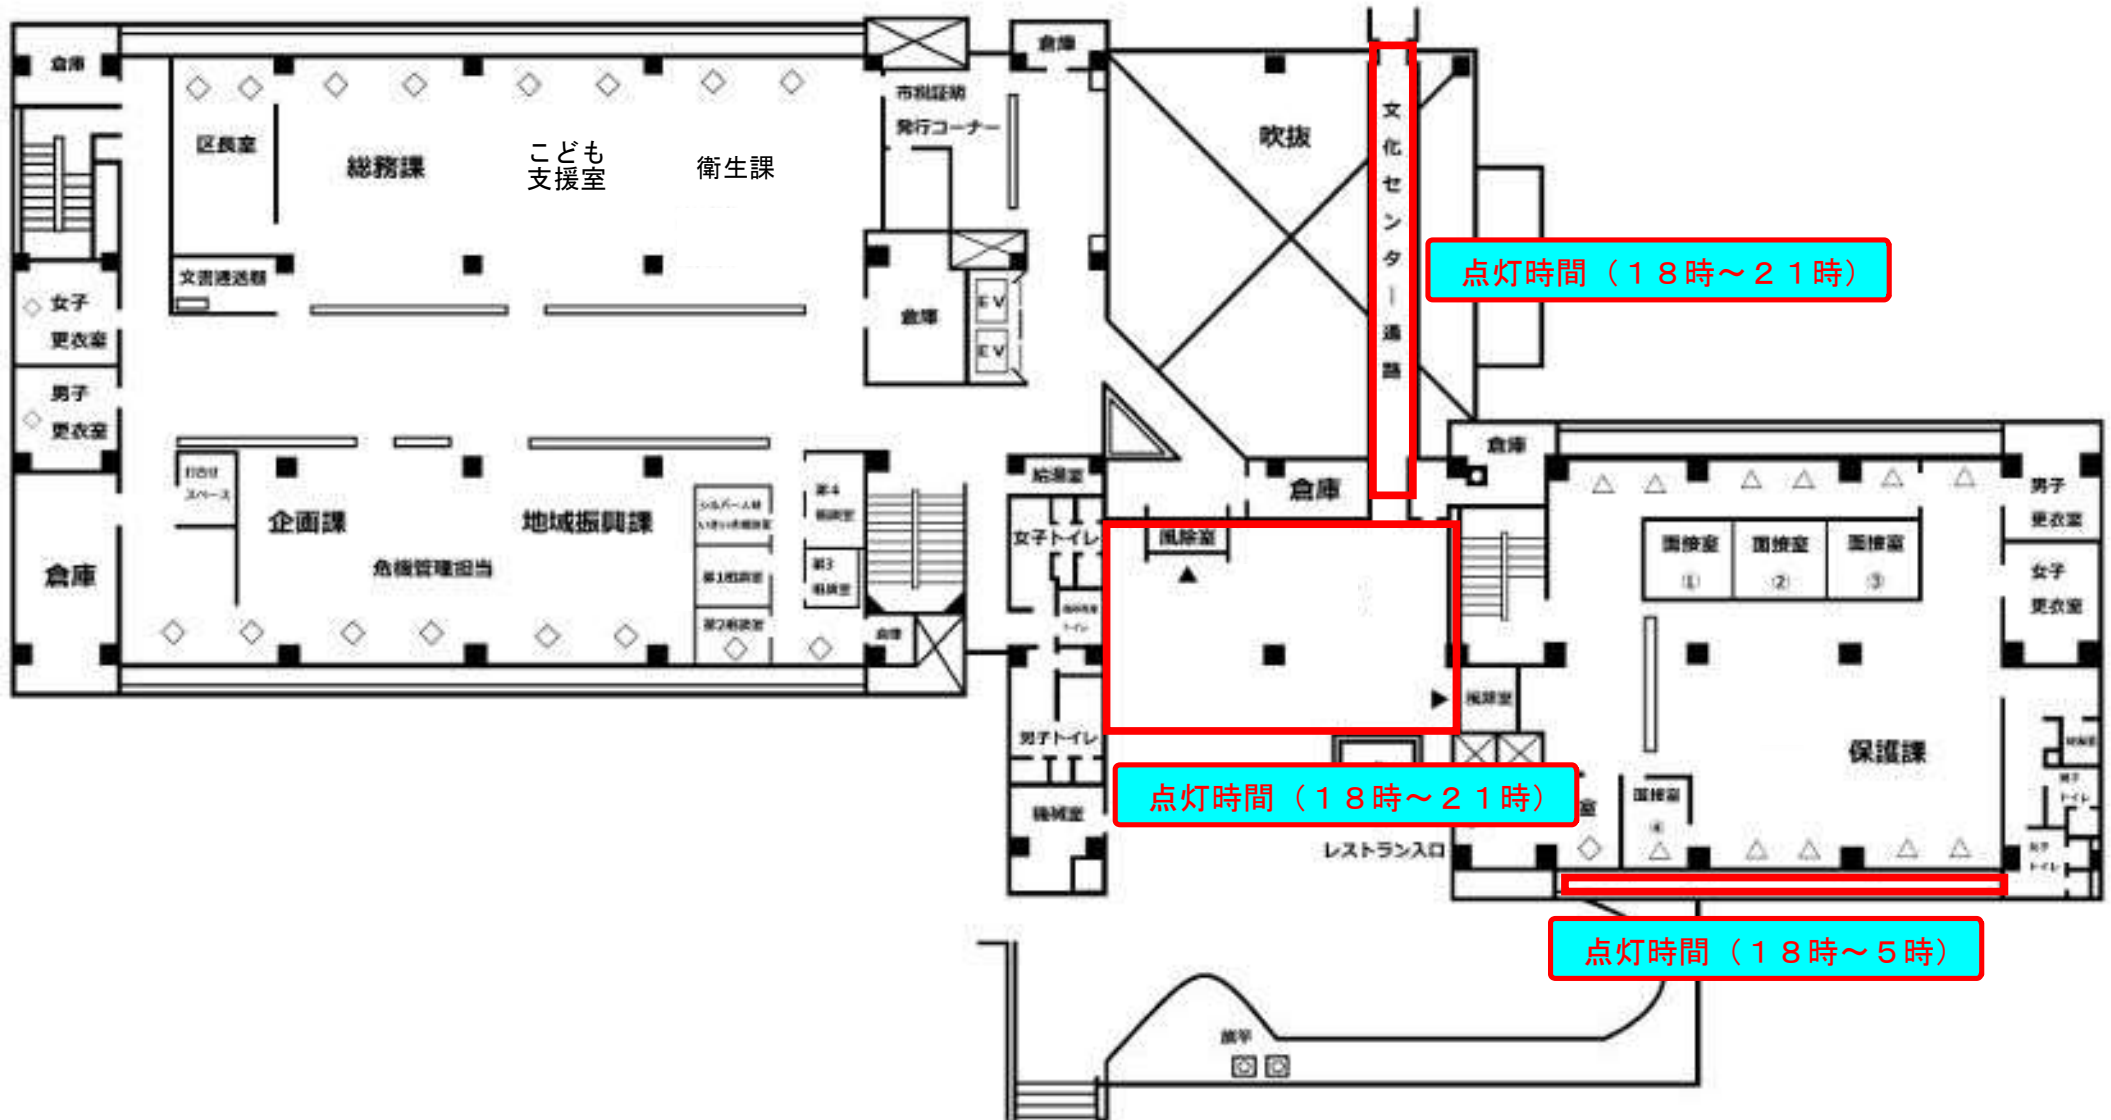

麻生区役所 1階

麻生区役所 2 F

点灯時間 (18時~5時)

麻生区役所 3F

麻生区役所 4 F

外路灯箇所図

点灯時間 (18時~5時)