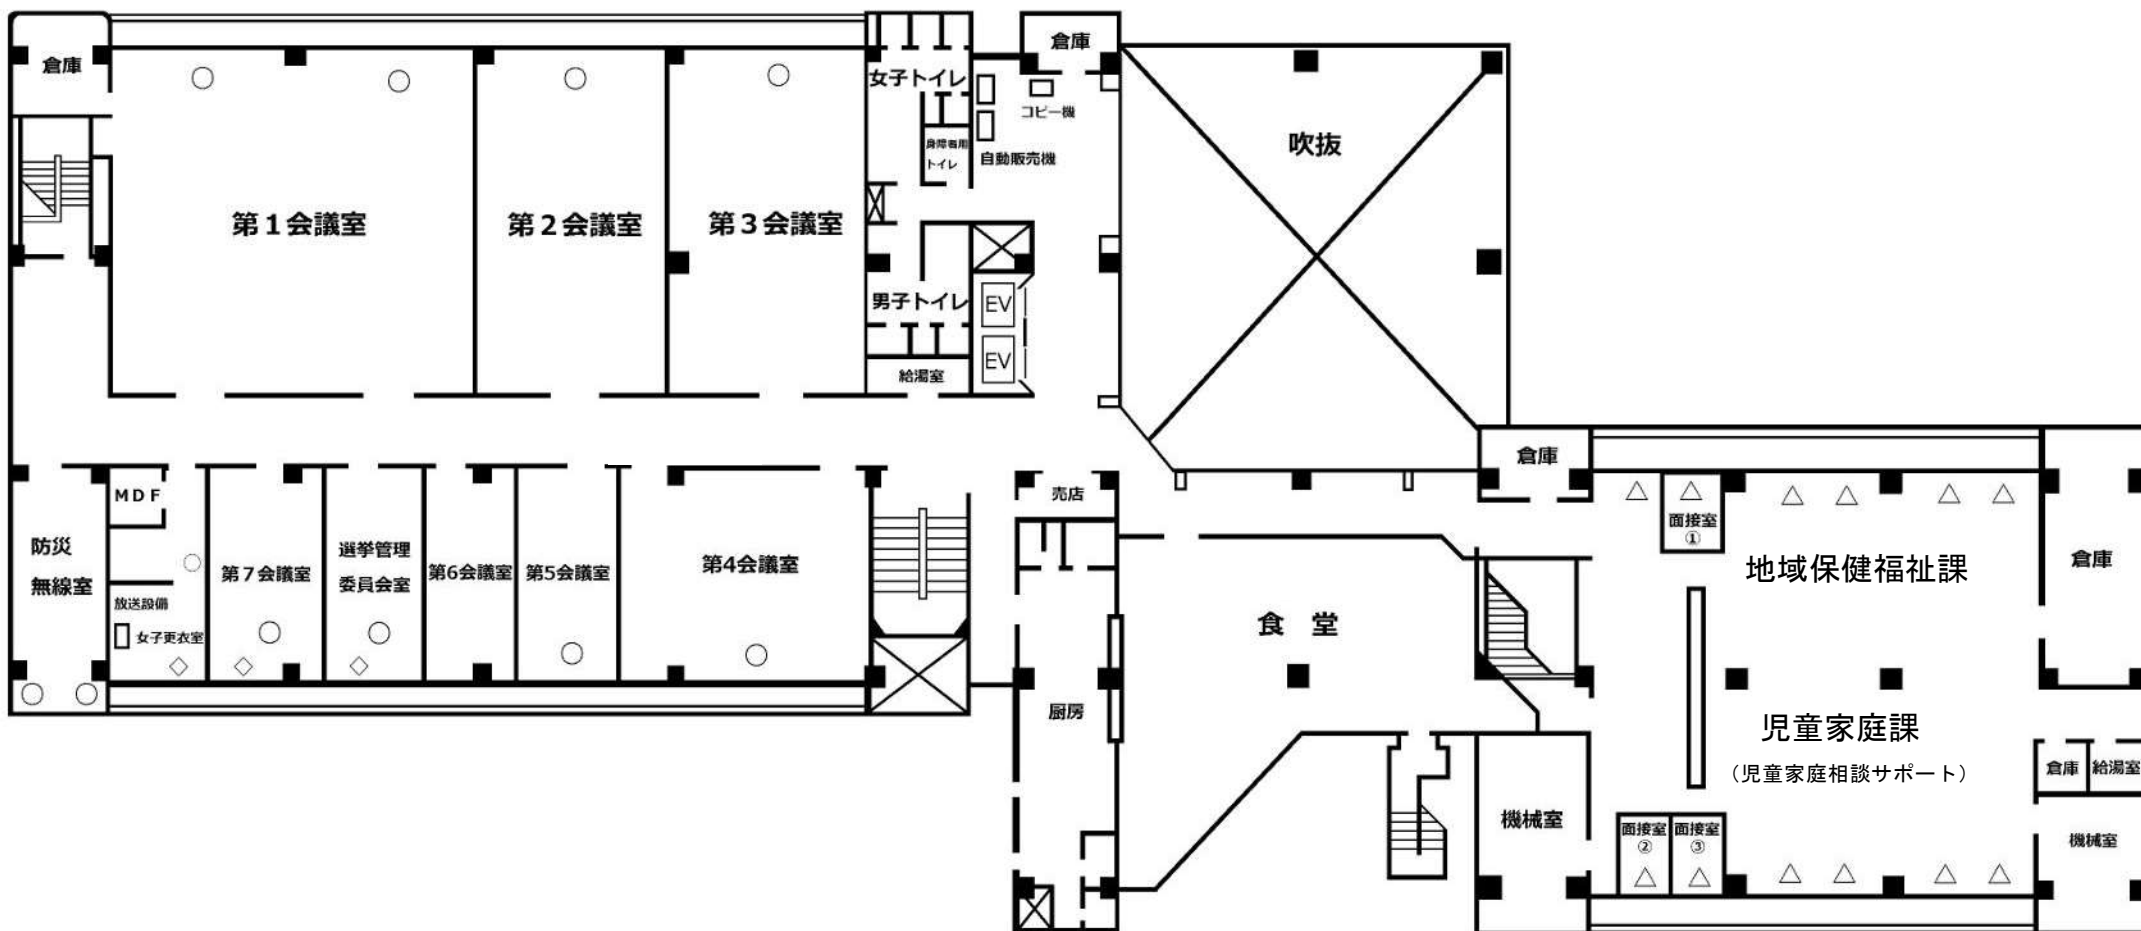

麻生区役所 1階

麻生区役所 2 F

点灯時間 (18時~5時)

麻生区役所 3F

麻生区役所 4 F

外路灯箇所図

点灯時間 (18時~5時)