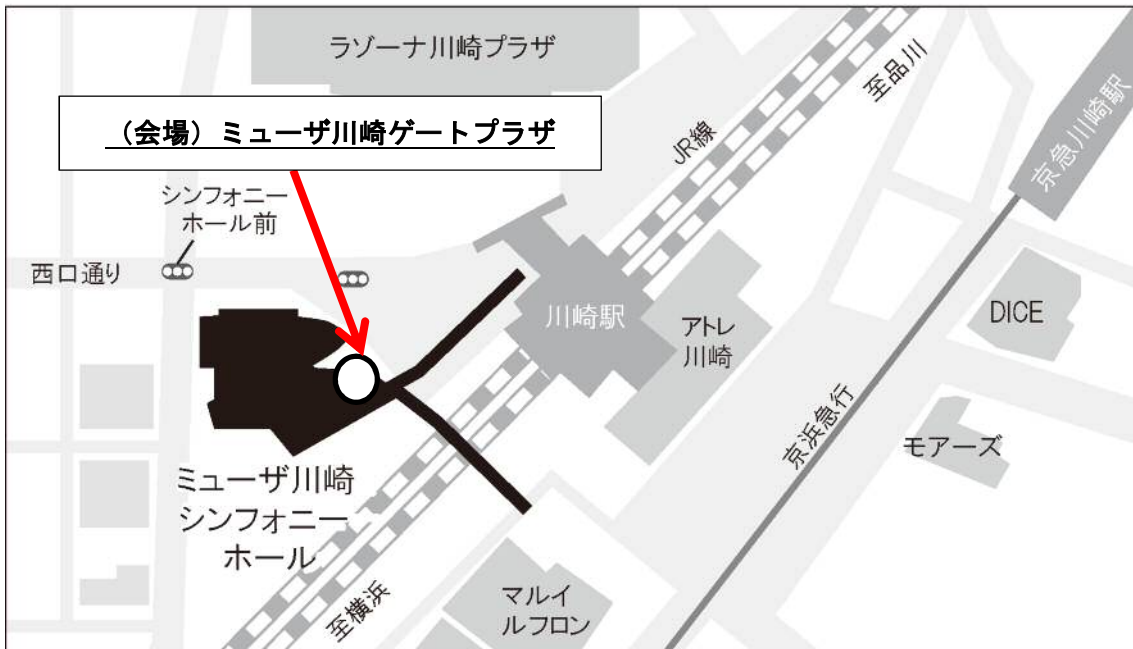

3 会場案内

- (1) 交通 JR東海道線・京浜東北線・南武線川崎駅西口からミュージアデッキを通過してすぐ、ミュージア川崎ビル2階の入口
- (2) 住所 川崎市幸区大宮町1310番地

【問い合わせ】

川崎市市民文化局市民文化振興室 佐保田・中岡

電話044-200-2306