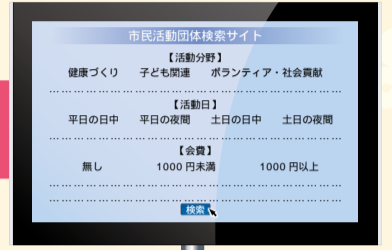

## この春、一步踏み出したいあなたに

退職、進学、就職などにより、4月から生活環境が変わった皆さん、この春から地域活動してみませんか。活動したい団体を見つけるサポートをするサイトがオープンします。

ハーモニカの  
趣味を生かした  
地域活動を  
したいな

「麻生区市民  
活動団体検索サイト」  
を使ってみよう

子ども相手に  
土・日できる  
活動はない  
かしら

気軽に団体が  
調べられます！

活動分野、活動日、費用  
など、自分の条件に合った団  
体の情報を調べられます。ま  
た、相談窓口もあります。ぜひご活用ください。

☎麻生市民館 951-1300、FAX951-1650  
区ホームページから

🔍麻生区市民活動団体検索サイト **検索**

検索イメージ

高齢者施設で  
演奏できたぞ

施設での  
楽しみが  
増えたわ

おもちゃ作りの  
活動を始め  
られたわ

友達といっしょに  
いられる場所が  
できて良かった