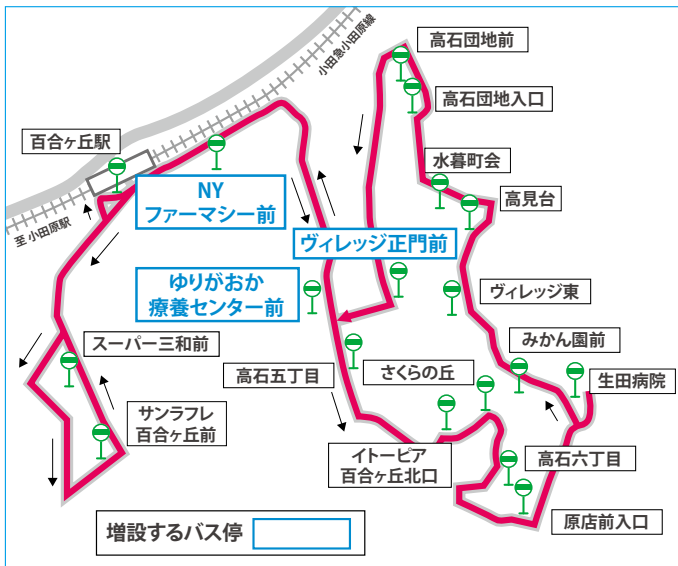

高石地区コミュニティ交通「山ゆり号」の運行が変わります

9月3日から、バス停が3カ所増え、併せて運行ルートが循環ルートのみになります。

問まちづくり局交通政策室
☎200-2034
FAX200-3967

秋の味覚と義経史話を訪ねるバスツアー

多摩川梨を味わいつつ、義経史話が残る寺社をバスで巡り、歴史ロマンに浸ってみませんか?

日時 9月10日(月)9時半~16時半ごろ(荒天中止)

集合場所 登戸駅 多摩川口エスカレーター下

コース 妙楽寺・九郎明神社・ナシ園などを巡ります。*詳細は麻生観光協会HPをご覧ください

定員 24人

費用 4,800円*梨もぎ代は別途(希望者のみ)

☎8月15日10時から電話でスペース・プラン☎933-0080[先着順]

問区役所地域振興課☎965-5113FAX965-5201

区のお知らせ 掲示板
申し込み方法は市版5面参照

アートセンター

問☎955-0107FAX959-2200
申チケット専用ダイヤル
☎959-2255(平日9時~19時半)

詳細はお問い合わせください。

アルテリオ小劇場上演情報

◎しんゆり寄席...8月25日(出)14時開演。出演:桂米多朗他。女流講師・神田陽子が、怪談「応挙の幽霊画」を披露。

アルテリオ映像館上映情報

『恋の花咲く 伊豆の踊子』...8月12日、16日。『落第はしたけれど』...8月11日、17日。『次郎物語』...8月14日、15日。『イカリエーXB1 デジタル・リマスター版』...8月18日~24日。『大なる幻影 デジタル修復版』...8月18日~24日。『セラヴィ!』...8月18日~31日。『ストリート・オブ・ファイヤー デジタル・リマスター版』...8月25日~31日。『祝福~オラとニコデムの家~』、『ヒトラーを欺いた黄色い星』、『グッバイ・ゴダール!』...8月25日~9月7日。『子どもが教えてくれたこと』...9月1日~21日。*日曜最終回、月曜は休映(祝日の場合翌日に振り替え)。

地域ケア推進担当

申問215-8570麻生区万福寺1-5-1
☎965-5303FAX965-5169

音楽を趣味にしませんか?「大人ののためのはじめてのコーラス教室」

プロの講師が、丁寧に分かりやすく指導します。◎練習日:9月23日(日)、29日(土)、10月7日(日)、14日(日)、21日(日)、27日(土)、28日(日)、11月3日(土)、4日(日)、10日(土)の全10回。練習時間:土曜は16時~18時、日曜は10時半~12時半。発表会:11月11日(日)練習会場:昭和音楽大学北校舎(万福寺1-16-6)。発表会場:麻生市民館大ホール 次の条件をすべて満たす人、30人 ①区内在住または在勤の50~60歳代前後で、コーラス経験の浅い人 ②発表会当日と練習日(7回以上)に出

席可能な人☎9月6日(必着)までに区HP、FAX、往復ハガキで。[抽選]

地域振興課

申問215-8570麻生区万福寺1-5-1
☎965-5113FAX965-5201

市民体カテストの集い

運動を始める前に、まずはご自分の体力を測定してみましょう。◎9月9日(日)10時~12時(受け付けは11時半まで) ①麻生スポーツセンター。当日直接。*車でのご来場はご遠慮ください。体育館シューズ持参。

歴史観光ガイド「旧上・下麻生村の歴史散策」

宝塔様や浄慶寺、麻生不動院など約4kmのコースを巡ります。◎9月26日(水)13時15分柿生駅南口集合、16時半頃解散。荒天中止☎30人¥500円☎9月12日(消印有効)までに「第4回麻生の歴史散策」も記入し往復ハガキ(1通で2人まで)で。[抽選] *麻生観光協会HPからも申し込み可能

「大人ののための和麻づくり講座」受講生募集

◎9月15日(土)13時30分~ ①麻生市民交流館やまゆり☎15人☎8月15日から直接、電話で。[先着順]

危機管理担当

申問215-8570麻生区万福寺1-5-1
☎965-5232FAX965-5201
☎73kikika@city.kawasaki.jp

シルバードライビング教室

◎9月3日(月)10時~12時 ①向ヶ丘自動車学校 ②区内在住65歳以上の普通自動車免許保持者、12人☎8月17日(必着)までにハガキ、FAX、メールで。[抽選]

麻生老人福祉センター (麻生いきいきセンター)

申問215-0006麻生区金程2-8-3
☎966-1549FAX966-8956

いずれも同センターで。

センターまつり

盆踊りや模擬店などを実施します。◎8月25日(土)17時~19時。

敬老のつどい

①お茶会◎9月14日(金)10時半~

かわさきの森づくり参加者募集

黒川丸山特別緑地で古くなったシノダケを刈り、みんなで緑地を守りませんか?

日時 9月8日(土)9時半~12時*集合場所などの詳細は申込者に案内します

申問9月5日(必着)までにハガキ(氏名、住所、電話番号、年齢、メールアドレス、日にち[9/8]を記入)で〒211-0052中原区等々力3-12川崎市公園緑地協会「森づくり」☎711-6631FAX722-8410。[事前申込制]

12時半 ①市内在住の60歳以上、当日先着60人。②演芸会出演者募集 ◎9月14日(金)13時~15時半 ①20組 ②8月15日~9月5日までに直接。[抽選] *観覧は自由。

男の料理教室「基本編」4回シリーズ

◎10月5日、11月16日、31年1月18日、2月15日の金曜、9時半~12時 ①市内在住の60歳以上、12人 ¥600円 ②9月11日(必着)までに往復ハガキで郵送か、ハガキ持参で直接。[抽選]

学校・地域連携

(麻生区学校支援センター)
申問☎080-4158-2571FAX965-5207

教育ボランティア募集

区内の小・中学校で授業の手伝いなどをする教育ボランティアを募集します。☎随時電話で。[選考]

川崎授産学園

申問215-0001麻生区細山1209
☎954-5011FAX954-6463
☎info@seiwa-gakuen.jp

障害者支援講座(ボランティア養成講座)

「知ってますか?施設での暮らし」~あなたにもできるボランティア活動~をテーマに、障害者支援について講義と体験でわかりやすくお伝えします。◎講義:8月31日(金)、9月7日(金)、13時半~15時半。体験プログラム: