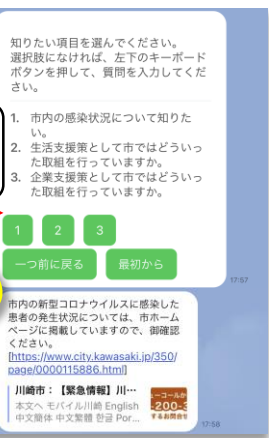

市民の皆様にお知らせしたい重要な情報をLINEでお届け！
新たに様々な質問に“AIチャットボット”が回答します！！

LINE

川崎市LINE公式アカウント

ラインID @kawasakicity

QRコード

LINEのお友だち登録の方法等

Step 1

Step 2

Step 3

新たにチャットボット機能が追加!!

よく聞かれる項目から簡単に調べることができます。

様々な質問に答えます!

LINEで使える機能(リッチメニュー)

NEW

画面下のリッチメニューから、AIチャットボットが、市民の皆様からの様々なご質問にお答えするほか各区役所の「窓口混雑情報」、市内の「イベント情報」、「ごみの分別検索」などの情報を、LINEのチャット上で簡単に確認することができます。

裏面に続く →

リッチメニュー(かわさきアプリの紹介)

川崎市で提供しているアプリも確認できます!

ごみ分別アプリ
ごみの分け方に迷ったとき名前から分類を検索!

イベントアプリ
地域のイベント情報やローカルニュースをまとめて発信!

防災アプリ
位置情報を基に地図上で開設避難所などへの誘導も!
※令和3年4月1日にリニューアル予定

子育てアプリ
令和3年3月にリニューアルし新たに予防接種や子どもの成長記録等も管理でき、妊娠から出産、子育てまでサポート!