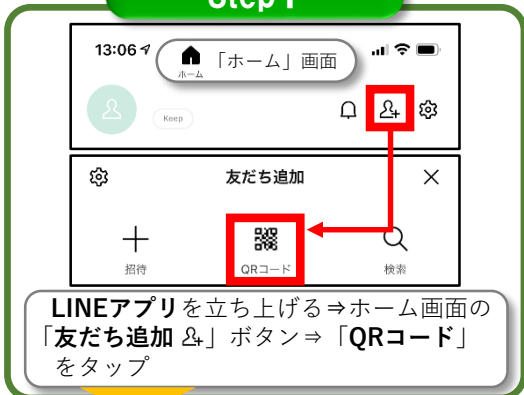

市民の皆様にお知らせしたい重要な情報をLINEでお届け！
新たに様々な質問に“AIチャットボット”が回答します！！

LINE

川崎市LINE公式アカウント

ラインID @kawasakicity

QRコード

LINEのお友だち登録の方法等

Step 1

Step 2

Step 3

新たにチャットボット機能が追加!!

よく聞かれる項目から簡単に調べることができます。

様々な質問に答えます!

LINEで使える機能(リッチメニュー)

NEW

画面下のリッチメニューから、AIチャットボットが、市民の皆様からの様々なご質問にお答えするほか各区役所の「窓口混雑情報」、市内の「イベント情報」、「ごみの分別検索」などの情報を、LINEのチャット上で簡単に確認することができます。

裏面に続く →

リッチメニュー(かわさきアプリの紹介)

川崎市で提供しているアプリも確認できます!

ごみ分別アプリ
ごみの分け方に迷ったとき名前から分類を検索!

イベントアプリ
地域のイベント情報やローカルニュースをまとめて発信!

防災アプリ
位置情報を基に地図上で開設避難所などへの誘導も!
※令和3年4月1日にリニューアル予定

子育てアプリ
令和3年3月にリニューアルし新たに予防接種や子どもの成長記録等も管理でき、妊娠から出産、子育てまでサポート!