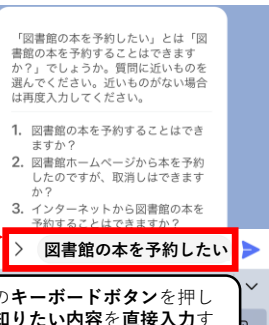

市民の皆様にお知らせしたい重要な情報をLINEでお届け！
新たに様々な質問に“AIチャットボット”が回答します！！

LINE

川崎市LINE公式アカウント

ラインID @kawasakicity

QRコード

LINEのお友だち登録の方法等

Step 1

Step 2

Step 3

新たにチャットボット機能が追加!!

よく聞かれる項目から簡単に調べることができます。

様々な質問に答えます!

LINEで使える機能(リッチメニュー)

NEW

画面下のリッチメニューから、AIチャットボットが、市民の皆様からの様々なご質問にお答えするほか各区役所の「窓口混雑情報」、市内の「イベント情報」、「ごみの分別検索」などの情報を、LINEのチャット上で簡単に確認することができます。

裏面に続く →

リッチメニュー(かわさきアプリの紹介)

川崎市で提供しているアプリも確認できます!

ごみ分別アプリ
ごみの分け方に迷ったとき名前から分類を検索!

イベントアプリ
地域のイベント情報やローカルニュースをまとめて発信!

防災アプリ
位置情報を基に地図上で開設避難所などへの誘導も!
※令和3年4月1日にリニューアル予定

子育てアプリ
令和3年3月にリニューアルし新たに予防接種や子どもの成長記録等も管理でき、妊娠から出産、子育てまでサポート!