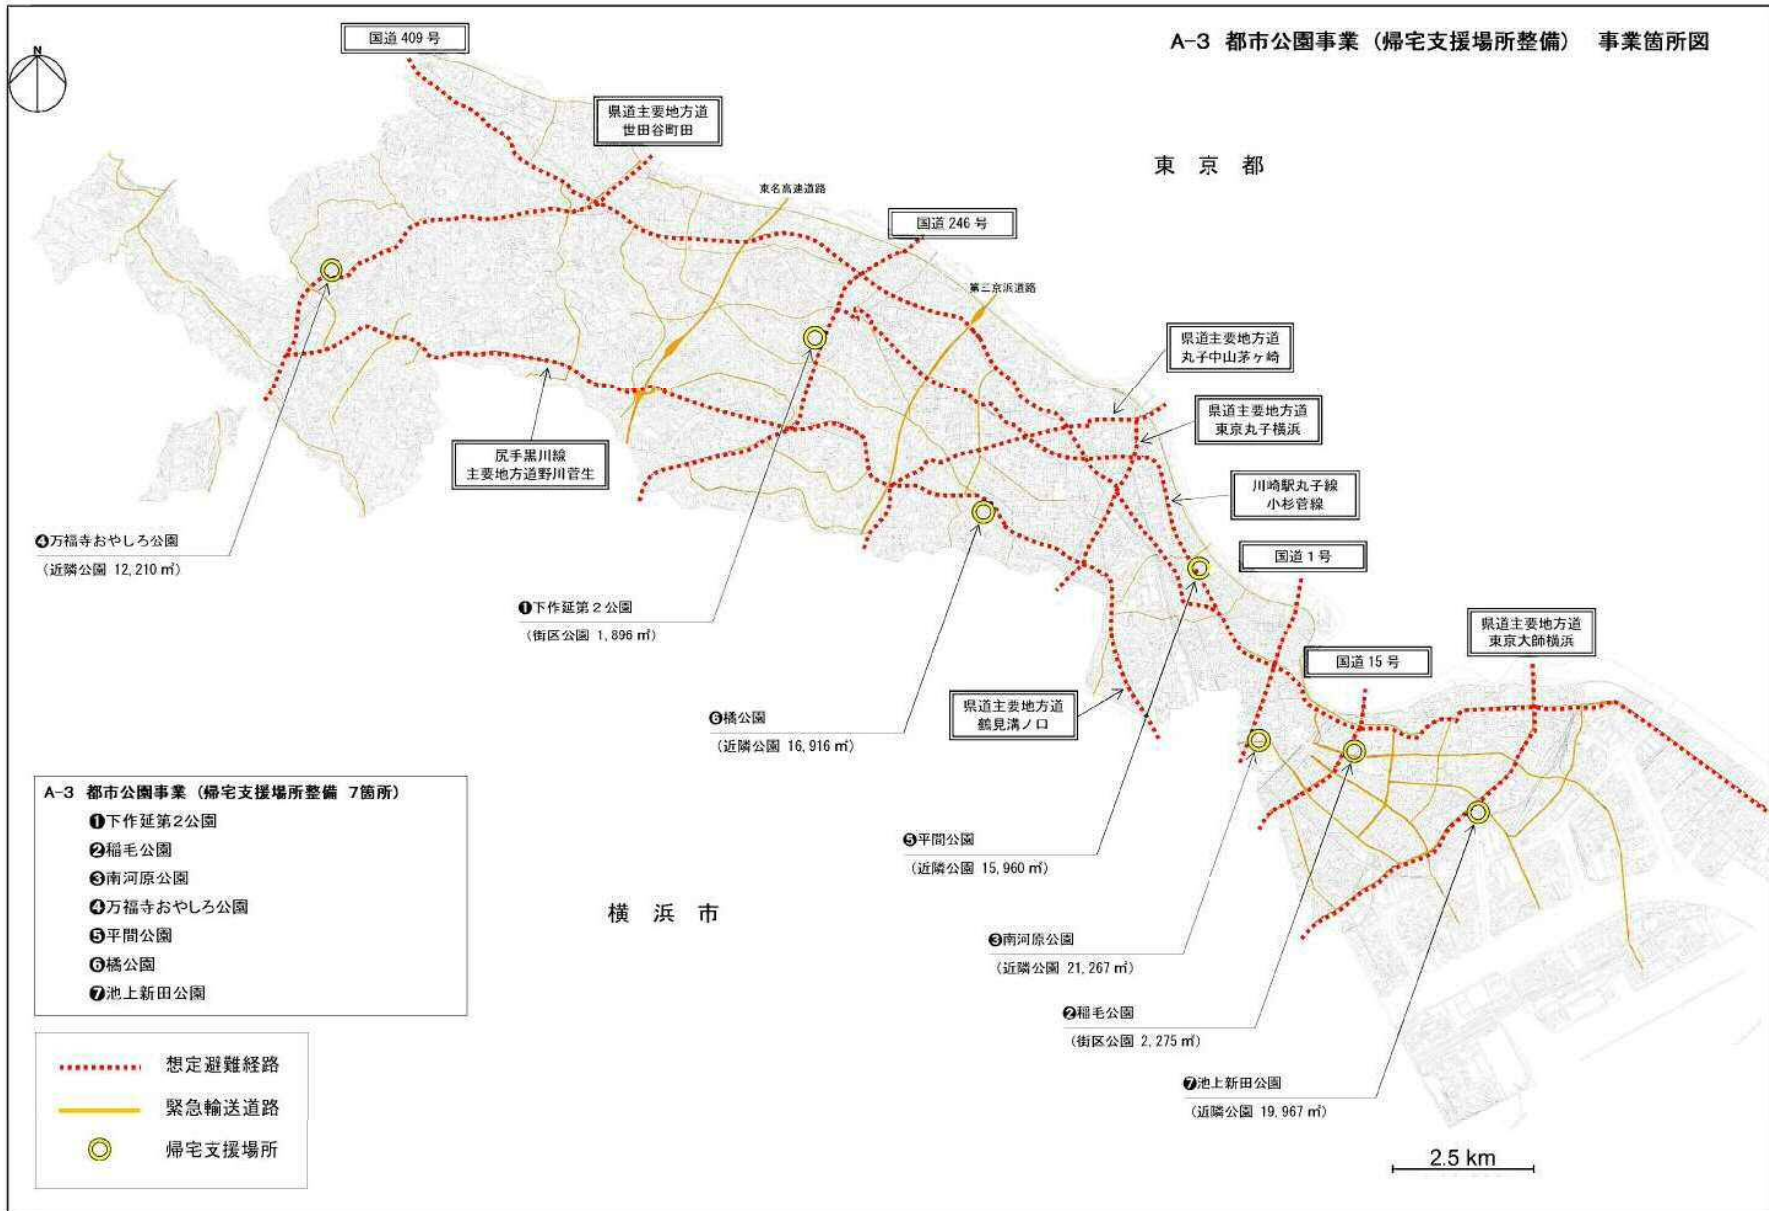

A-3 都市公園事業（帰宅支援場所整備）事業箇所図