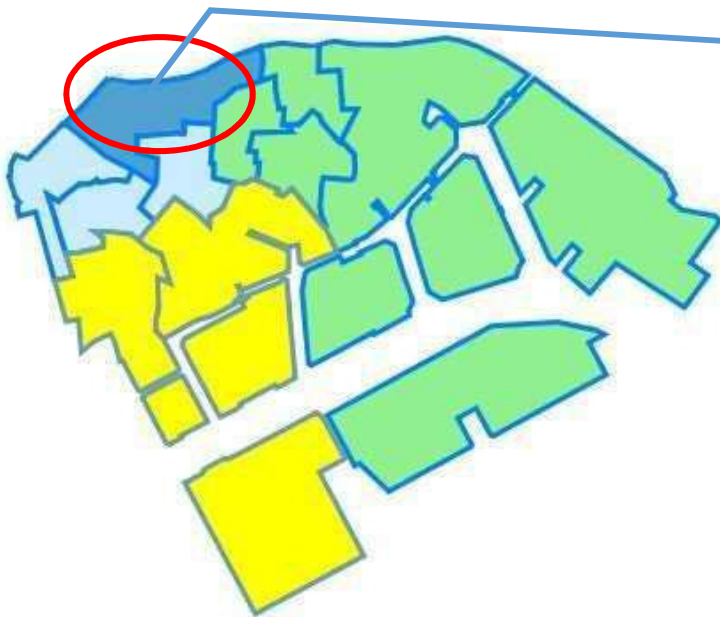

川崎市 地区カルテ

「私たちの地域」について
みんなで考えてみよう！

地区カルテとは

川崎市を10地区に分けて、人口などの統計データや地域資源、地域活動などをまとめたものです。

地域課題を広く共有し、課題解決に向けた取組を進めるためのツールとしてご活用ください。

【中央第一地区】

旭町1丁目、旭町2丁目、砂子1丁目、砂子2丁目、駅前本町、榎町、境町、新川通、鈴木町、東田町、富士見1丁目、堀之内町、本町1丁目、本町2丁目、港町、宮前町、宮本町

【地区カルテの構成】

- 地区カルテ（概要）・・・P1
地域マップ、基礎情報など
- 地域団体（詳細）・・・P2
- 地域資源（詳細）・・・P3
- 地域活動（詳細）・・・P4
- 地域分析（住民意見）・・・P4

【地区カルテに関するお問い合わせ】

川崎市役所地域みまもり支援センター
地域ケア推進課
電話：044-201-3203
FAX：044-201-3293
E-mail：61keasui@city.kawasaki.jp

【情報更新日】令和2年4月1日現在

※基礎情報、5歳刻み人口グラフについては
令和2年3月末現在の情報になります。

地区カルテ 中央第一地区

■地域マップ

【地域資源】

【地域活動】

■地域概要

令和2年4月1日現在