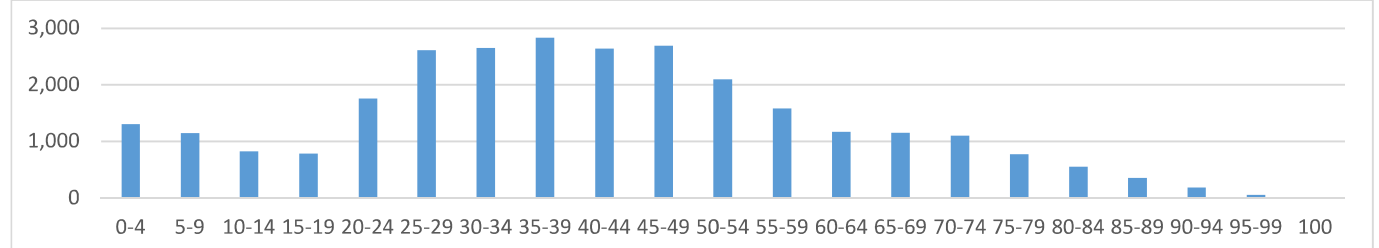

■5歳刻み人口グラフ

令和2年3月末現在

■地域団体（概要）

令和2年4月1日現在

町内会・自治会	団体数：17	地区社協	中央第一
民生委員児童委員	中央第一（一部は大島地区）	自主防災組織	団体数：19
老人クラブ	団体数：16	子ども会	団体数：1

■地域資源（概要）

令和2年4月1日現在

小学校	2	中学校	0	高等学校	0	特別支援学校	0	保育所	19	幼稚園	1
こども文化センター	1	地域子育て支援センター	1	高齢者入所施設	1						
地域包括支援センター	1	障害者相談支援センター	1	その他相談支援機関	0						
病院	2	避難所	4	商店街	14	公園	13				

■地域活動（概要）

令和2年4月1日現在

地域の縁側	1	介護予防・健康づくりグループ	7	見守り活動	0
子育てサロン・広場	1	母親クラブ・子育てサークル	0	その他活動	0

■地域の強み・課題（地域づくりワークショップ等の意見を反映）

令和2年4月1日現在

地域の強み	地域の課題
今後のワークショップ等で いただいた意見を反映予定	今後のワークショップ等で いただいた意見を反映予定

■対象エリア

旭町1丁目、旭町2丁目、砂子1丁目、砂子2丁目、駅前本町、榎町、境町、新川通、鈴木町、東田町、富士見1丁目、堀之内町、本町1丁目、本町2丁目、港町、宮前町、宮本町