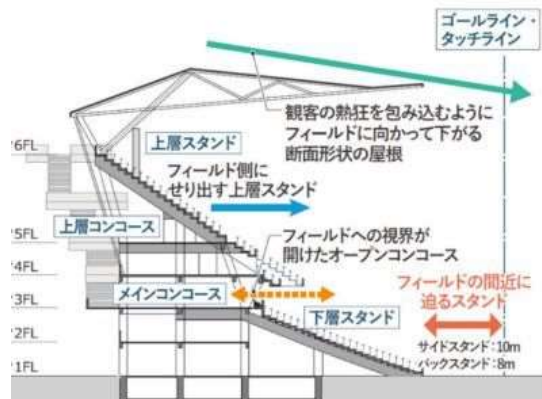

感動、賑わい、誇りを創出する **Emotional Stadium**

観客と競技者の感動と熱狂を喚起するスタジアム

人々の賑わいと親しみを醸成する公園に開かれたスタジアム

クラブ、地域、人々の誇りを共に育むスタジアム

※今後の検討により変更する可能性があります 5

■ 施設計画

観客と競技者の一体感を創出するスタンドにより、
新たな観戦環境・価値を提供

フィールド視線が体感できるゼロタッチ席

計画収容人数：約35,000人

観客と競技者の一体感を創出するスタンド

フィールドとつながるメインコンコース

※今後の検討により変更する可能性があります

(新) とどろきアリーナ

■ 施設コンセプト

歴史・賑わい・想いをつなぐ「れんそう」のアリーナ

歴史をつなぐ「連層」のアリーナ

賑わいをつなぐ「連奏」のアリーナ

想いをつなぐ「連想」のアリーナ

※今後の検討により変更する可能性があります

■ 施設計画

様々なイベントに転換可能なフレキシブルなアリーナ

多彩な観戦環境・ホスピタリティーサービスの提供

可変的な観客席計画（スポーツ利用時の観客席のイメージ）
計画収容人数：約5,000人

スポーツ興行と音楽興行等の両方に対応できるU字型アリーナ