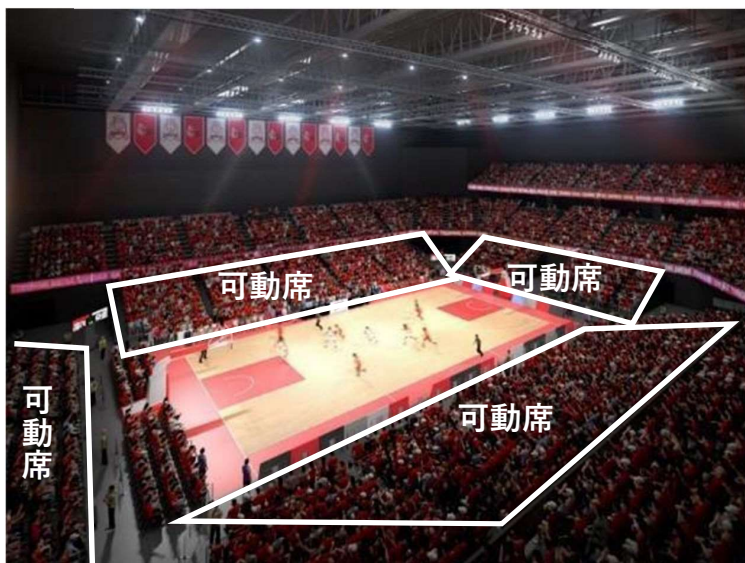

計画収容人数：約35,000人

観客と競技者の一体感を創出するスタンド

フィールドとつながるメインコンコース

※今後の検討により変更する可能性があります

(新) とどろきアリーナ

■ 施設コンセプト

歴史・賑わい・想いをつなぐ「れんそう」のアリーナ

歴史をつなぐ「連層」のアリーナ

賑わいをつなぐ「連奏」のアリーナ

想いをつなぐ「連想」のアリーナ

※今後の検討により変更する可能性があります

■ 施設計画

様々なイベントに転換可能なフレキシブルなアリーナ

多彩な観戦環境・ホスピタリティーサービスの提供

可変的な観客席計画（スポーツ利用時の観客席のイメージ）
計画収容人数：約5,000人

スポーツ興行と音楽興行等の両方に対応できるU字型アリーナ

多目的に活用できるスペースの確保

※今後の検討により変更する可能性があります

■ 運営計画のポイント

多様なニーズに応える自主事業による
賑わいの創出とコミュニティの醸成

地域・人と“つながる”イベントの開催

マルシェイメージ

コミュニティー醸成イベントイメージ

新たな公園時間の提供