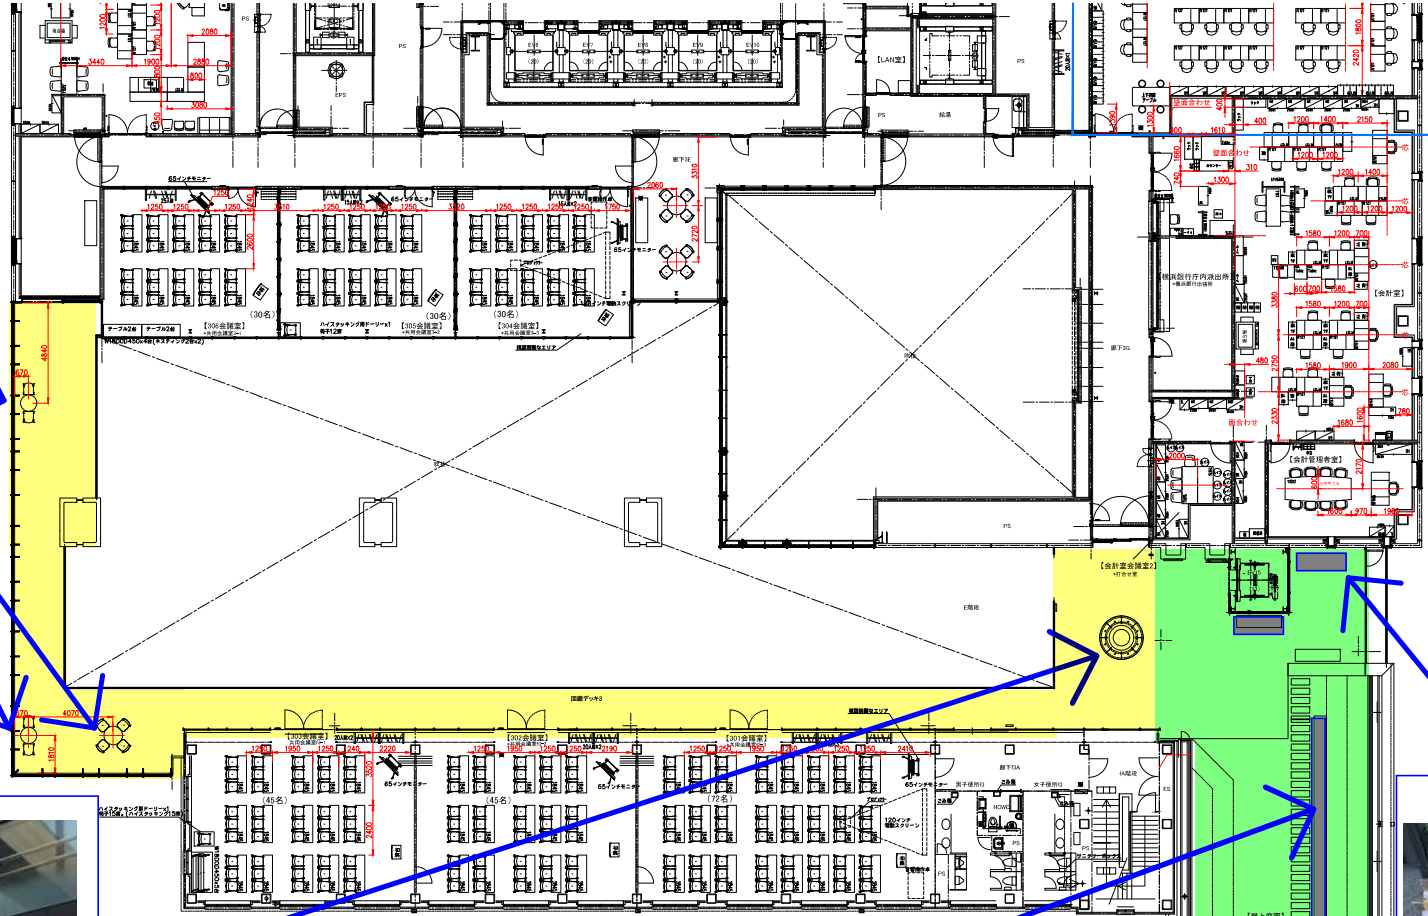

アトリウムには机と椅子が設置され、
テイクアウト利用者がくつろぐことが
できます。

4人用 4台
2人用 2台

本庁舎アトリウム（半屋外）

本庁舎のカフェの前
には芝生広場があり、
テラゾーベンチが
設置されています。
テラゾーベンチ 5台

半屋外空間

※ *は発注図上の旧部屋名を示す

尺度
<A3> 1/250

図面名称
新庁舎 1階 計画図(詳細図-2)

テイクアウト利用者が店舗外で滞在できる場所について 1/4

4人用 1台
2人用 4台

ツリーサークルベンチ 1台

半屋外空間
屋内空間

※ *は発注図上の旧部屋名を示す

尺度 1/250 図面名称 新庁舎 2階 計画図(詳細図-2)

※ *は発注図上の旧部屋名を示す

尺度 <A3> 1/250 図面名称 新庁舎 3階 計画図(詳細図-2)

半屋外空間

屋外空間

テイクアウト利用者が店舗外で滞在できる場所について 3/4