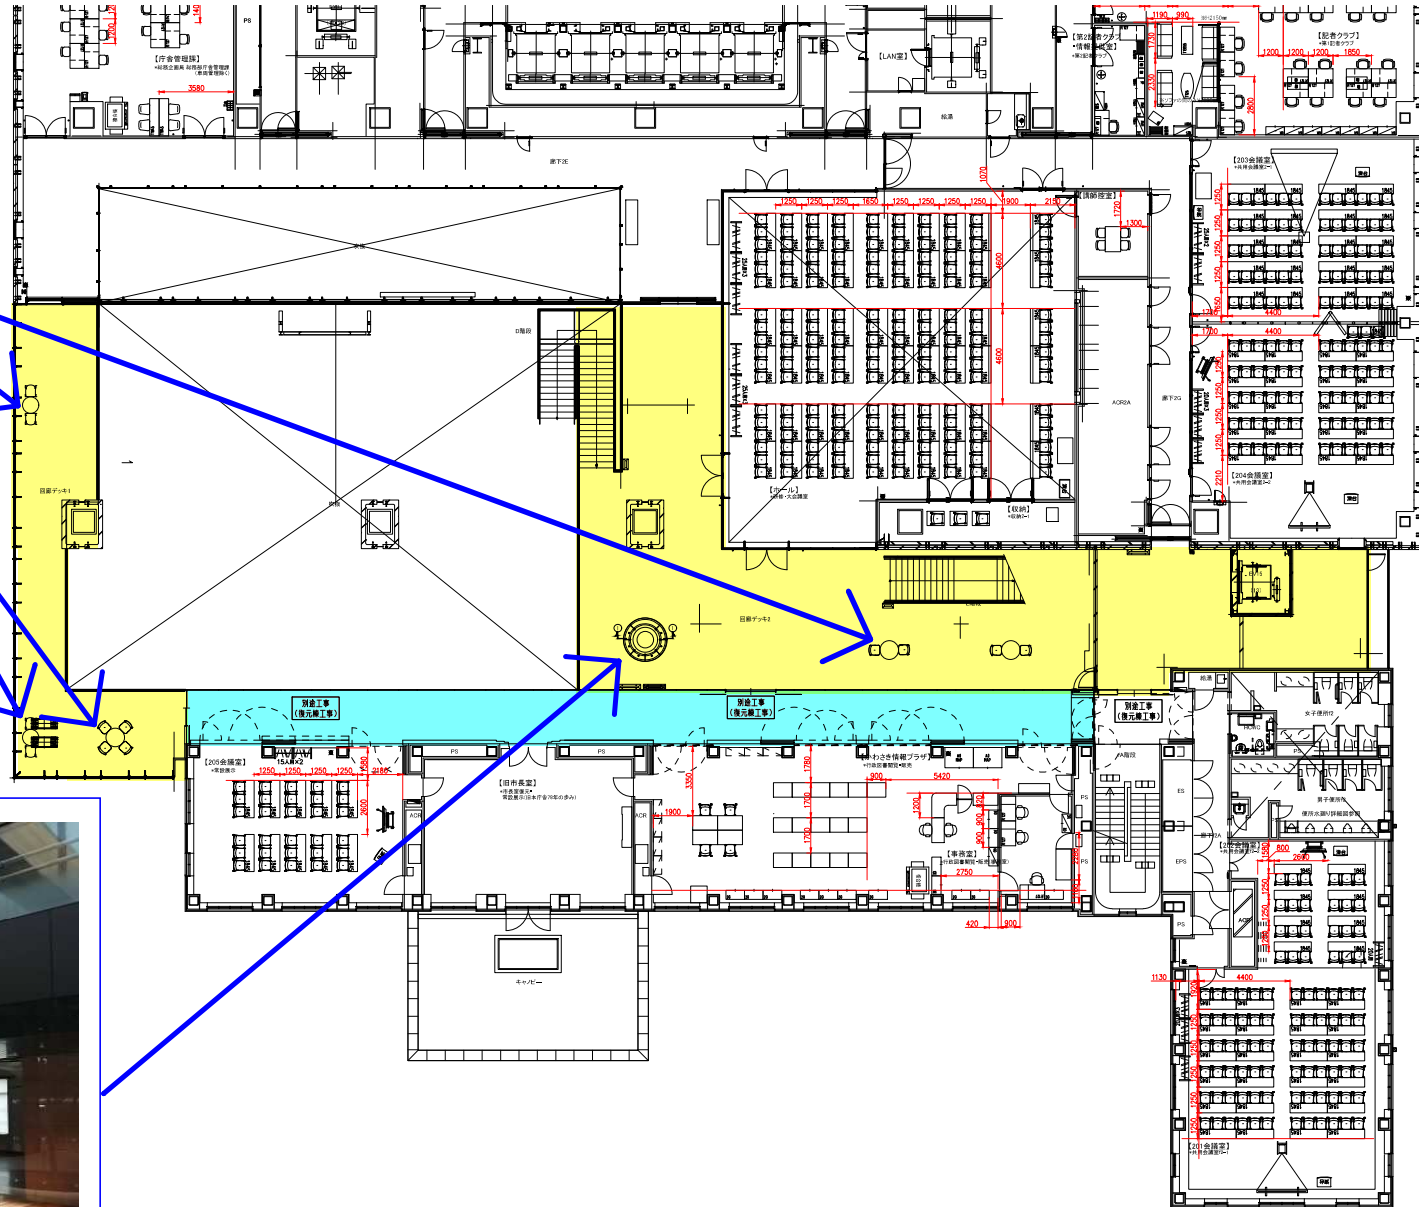

アトリウムには机と椅子が設置され、
テイクアウト利用者がくつろぐことが
できます。

4人用 4台
2人用 2台

本庁舎アトリウム（半屋外）

本庁舎のカフェの前
には芝生広場があり、
テラゾーベンチが
設置されています。
テラゾーベンチ 5台

半屋外空間

※ *は発注図上の旧部屋名を示す

尺度
<A3> 1/250

図面名称
新庁舎 1階 計画図(詳細図-2)

テイクアウト利用者が店舗外で滞在できる場所について 1/4

4人用 1台
2人用 4台

ツリーサークルベンチ 1台

半屋外空間
屋内空間

※ *は発注図上の旧部屋名を示す

尺度 1/250 図面名称 新庁舎 2階 計画図(詳細図-2)

※ *は発注図上の旧部屋名を示す

尺度 <A3> 1/250 図面名称 新庁舎 3階 計画図(詳細図-2)

半屋外空間

屋外空間

テイクアウト利用者が店舗外で滞在できる場所について 3/4