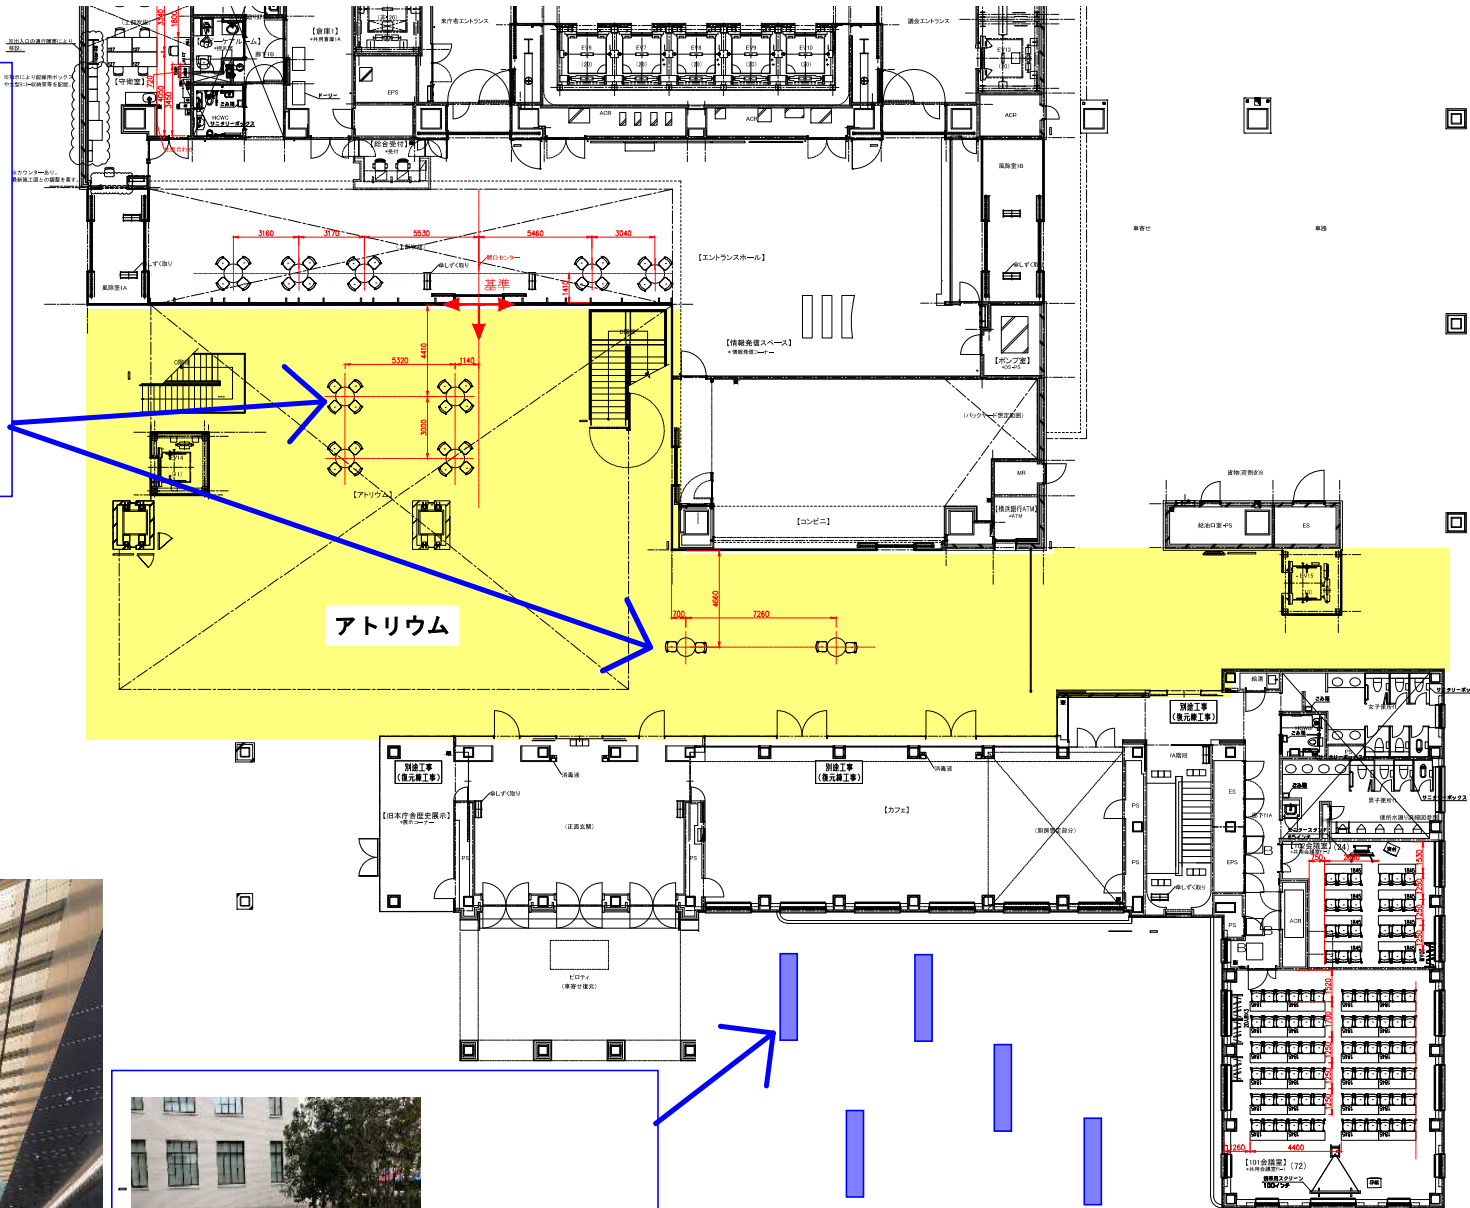

アトリウムには机と椅子が設置され、
テイクアウト利用者がくつろぐことが
できます。

4人用 4台
2人用 2台

本庁舎アトリウム（半屋外）

本庁舎のカフェの前
には芝生広場があり、
テラゾーベンチが
設置されています。
テラゾーベンチ 5台

半屋外空間

※ *は発注図上の旧部屋名を示す

尺度
<A3> 1/250

図面名称
新庁舎 1階 計画図(詳細図-2)

テイクアウト利用者が店舗外で滞在できる場所について 1/4

4人用 1台
2人用 4台

ツリーサークルベンチ 1台

半屋外空間
屋内空間

※ *は発注図上の旧部屋名を示す

尺度 1/250 図面名称 新庁舎 2階 計画図(詳細図-2)

※ *は発注図上の旧部屋名を示す

尺度 <A3> 1/250 図面名称 新庁舎 3階 計画図(詳細図-2)