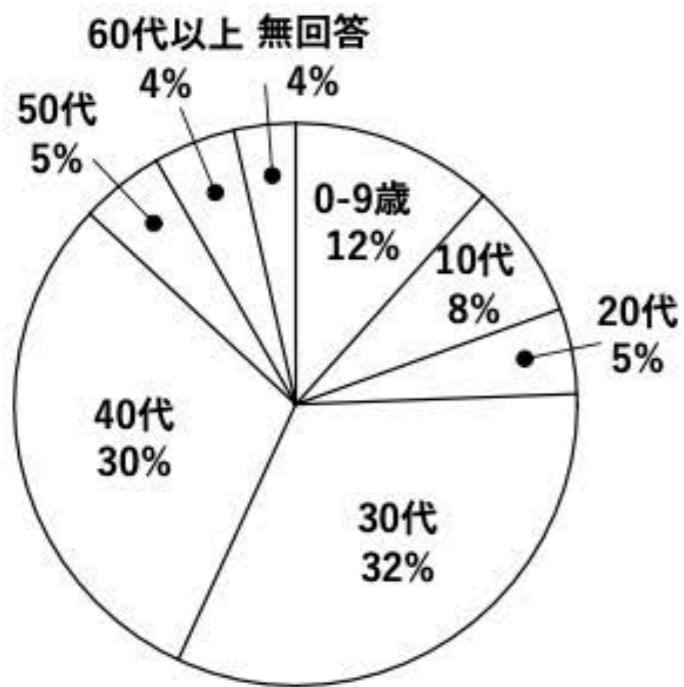

リモートワークスペース

19 4 3 1 2 0

絵本コーナー

64 11 25 5 0 2

シャワールーム

38 7 9 7 2 2

売店

89 30 50 32 9 5

利用状況とターゲット

【社会実験実施アンケート結果】