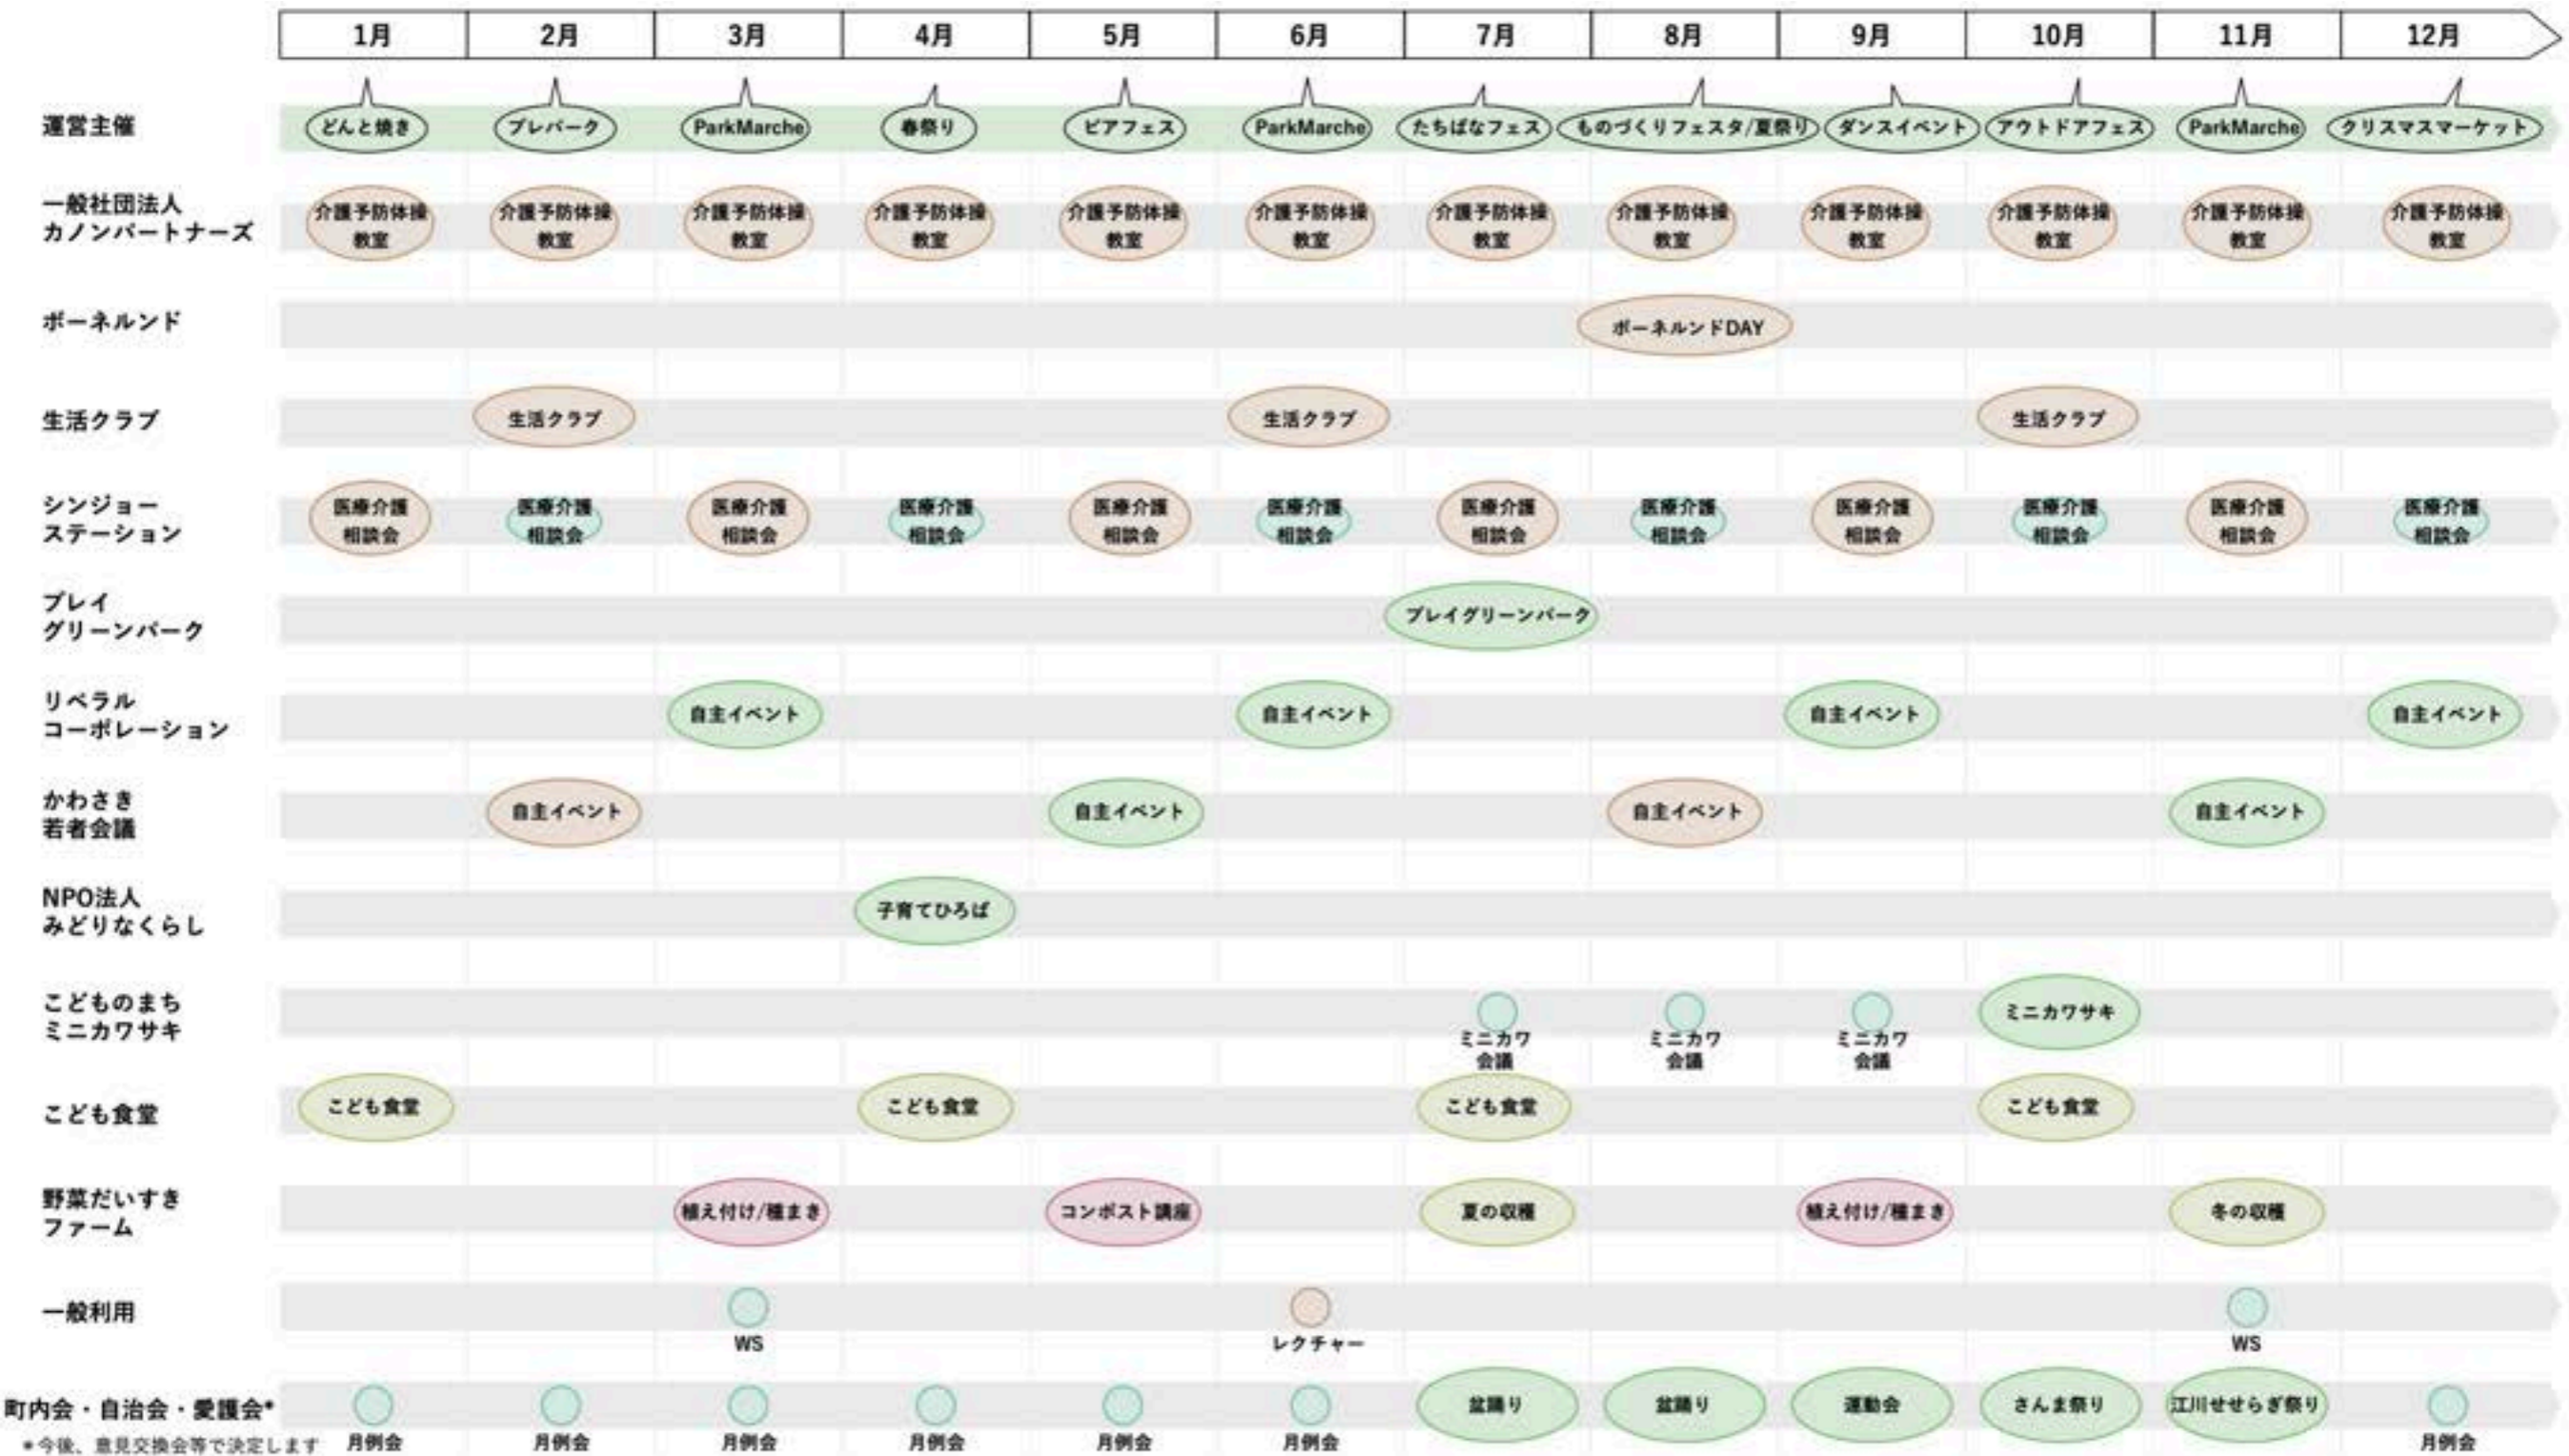

想定イベント

*今後、意見交換会等で決定します