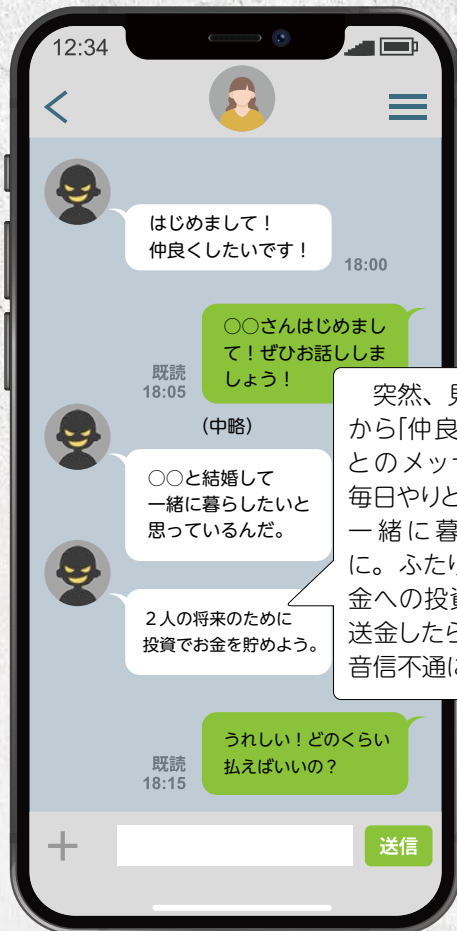

## SNSを使った「特殊詐欺」に注意!

インターネットなどで検索して確認しましょう!

その人は実在しますか?

投資に[絶対][確実]はありません!

### 気をつけるべきポイント

- ✓ 「必ず儲かる」「あなただけ」といった文言に注意
- ✓ 投資を勧める「著名人」はなりすましではないか
- ✓ 勧められた「暗号資産」や「投資アプリ」が実在するのか
- ✓ 振込先の口座に不審な点(振り込みの度に名義が変わるなど)はないか
- ✓ 投資先が実在しているか、国の登録業者かどうか
- ✓ 実際に会ったことがない人からお金の話をされたり、投資に誘導されたら要注意

### SNS型投資詐欺

SNSなどを通じて対面することなく、やりとりを重ねることで関係を深めて信用させ、投資名目で金銭などをだまし取る詐欺