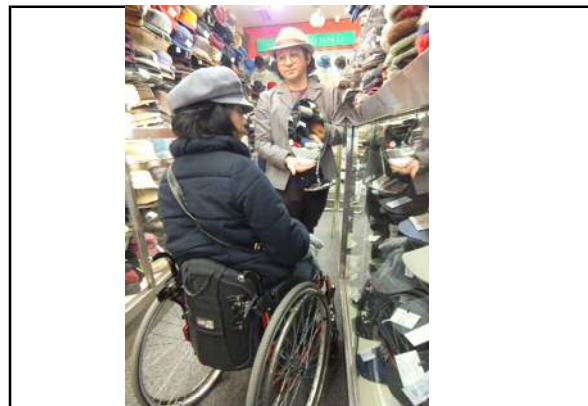

駅からのアクセス：
JR「川崎」駅 東口から約450m。

店舗入り口：
扉は開き戸（手前）、スロープ常設。

店内通路幅：72.5cm以上

アシストポイント：
店舗入り口／買い物中のアシスト

辻野帽子店

アクセス	<ul style="list-style-type: none"> ・JR「川崎」駅 東口から約450m。 ・京急本線・大師線「京急川崎」駅から約500m。 	
駐車場	無し	
エントランス	段差	無し、スロープ常設
	扉（種類／幅）	開き戸（手前） ／104cm
	扉の納まり段差	無し
店内	通路幅	72.5cm以上
	段差	無し
	トイレ	無し