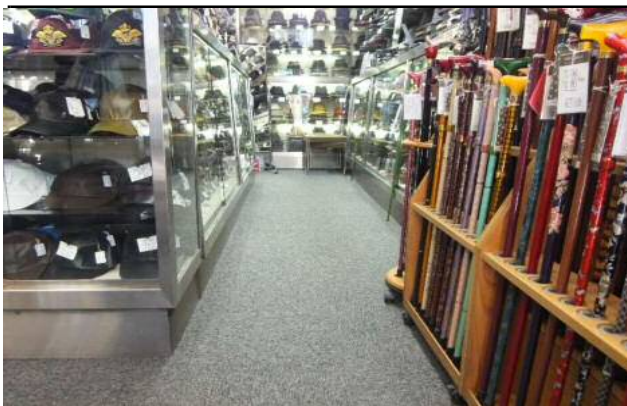

駅からのアクセス：
JR「川崎」駅 東口から約450m。

店舗入り口：
扉は開き戸（手前）、スロープ常設。

店内通路幅：72.5cm以上

アシストポイント：
店舗入り口／買い物中のアシスト

辻野帽子店

アクセス	<ul style="list-style-type: none"> ・JR「川崎」駅 東口から約450m。 ・京急本線・大師線「京急川崎」駅から約500m。 	
駐車場	無し	
エントランス	段差	無し、スロープ常設
	扉（種類／幅）	開き戸（手前） ／104cm
	扉の納まり段差	無し
店内	通路幅	72.5cm以上
	段差	無し
	トイレ	無し