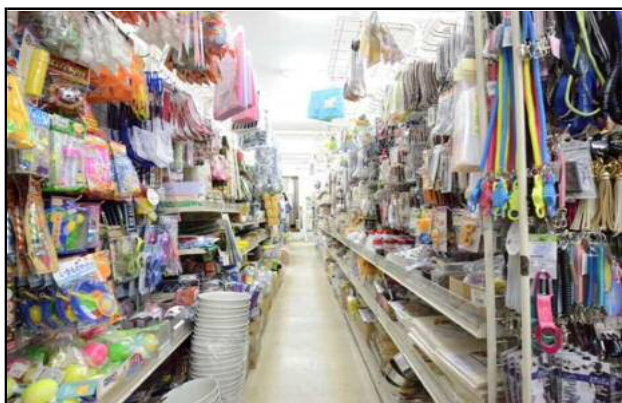

駅からのアクセス：  
東急線「新丸子」駅西口から約130m

店舗入り口：  
扉は無し、入り口前にスロープあり。

店内通路幅：63cm以上

アシストポイント：  
店舗入り口／買い物中のアシスト

所在地 神奈川県川崎市中原区新丸子町739

営業時間 9:00～21:00

定休日 日曜日

電話 044-722-2753

## 100円ショップ越後屋

アクセス	東急目黒線・東横線「新丸子」駅西口から約130m。	
	駐車場	無し
エントランス	段差	無し、スロープ常設
	扉（種類／幅）	オープン／80.5cm
	扉の納まり段差	無し
	EV	
店内	通路幅	63cm以上
	レジカウンター	81.5cm
	段差	無し
	トイレ	無し