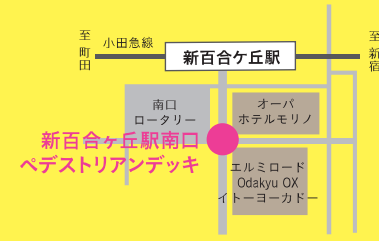

「やっちゃんよ〜」

かってに
おもてなし
大作戦!

第1弾

2月24日(日)

川崎市は、おもしろい。なんたって住んでいる人がおもしろい! 「かってにおもてなし大作戦」は、自分の好きなことをふるまって、みなさんがかってにおもてなしします。まちに暮らす人やまちを訪れる人が知り合いになり、もっと面白く楽しく暮らせるまちになることを願って。2日間に分けて市内4カ所で開催します。かってにおもてなしされに来ませんか?!

3月3日(日) 11:00~14:00

【溝の口会場】

武蔵溝ノ口駅南北自由通路
ノクチカ: 川崎市高津区下作延1丁目1-7

JR南武線「武蔵溝ノ口駅」南口・北口よりノクチカまで徒歩5分
東急田園都市線「溝の口駅」西口よりノクチカまで徒歩3分

【新百合ヶ丘会場】

新百合ヶ丘駅南口ペDESTリアンデッキ

小田急線「新百合ヶ丘駅」南口徒歩30秒

カフェゆい〜と
川崎市多摩区西生田1丁目4-6
カーサ・デ・シライ1-206

小田急線「読売ランド前駅」北口徒歩1分

主催: 川崎市 企画・運営: 株式会社 studio-L
協力: 新百合ヶ丘エリアマネジメントコンソーシアム
問い合わせ: 川崎市市民文化局オリンピック・パラリンピック推進室
TEL: 044-200-0809(直通) E-MAIL: 20olypara@city.kawasaki.jp

2月24日(日) 11:00~14:00

【鹿島田会場】

鹿島田駅前広場

JR南武線「鹿島田駅」徒歩30秒
JR横須賀線「新川崎駅」徒歩6分

【武蔵小杉会場】

こすぎコアパーク (予定)

JR南武線・東急東横線「武蔵小杉駅」徒歩1分

【武蔵新城会場】

Book & Cafe stand Shinjo Gekijo: 川崎市中原区上新城2丁目9-1
バサールベース: 川崎市中原区上新城2丁目7-1
NAYA enjoy space: 川崎市中原区上新城2丁目6-20
上小田中西公園 (予定)

JR南武線「武蔵新城駅」より新城劇場まで徒歩1分/
バサールベースまで徒歩2分/上小田中西公園まで徒歩4分