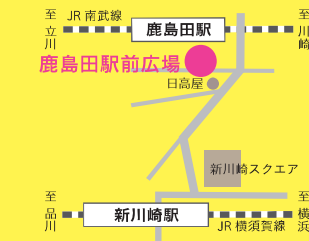

「やっちゃんよ〜」

かってに
おもてなし
大作戦!

第1弾

2月24日(日)

川崎市は、おもしろい。なんたって住んでいる人がおもしろい! 「かってにおもてなし大作戦」は、自分の好きなことをふるまって、みなさんがかってにおもてなしします。まちに暮らす人やまちを訪れる人が知り合いになり、もっと面白く楽しく暮らせるまちになることを願って。2日間に分けて市内4カ所で開催します。かってにおもてなしされに来ませんか?!

3月3日(日) 11:00~14:00

【溝の口会場】

武蔵溝ノ口駅南北自由通路
ノクチカ: 川崎市高津区下作延1丁目1-7

JR南武線「武蔵溝ノ口駅」南口・北口よりノクチカまで徒歩5分
東急田園都市線「溝の口駅」西口よりノクチカまで徒歩3分

【新百合ヶ丘会場】

新百合ヶ丘駅南口ペDESTリアンデッキ

小田急線「新百合ヶ丘駅」南口徒歩30秒

カフェゆい〜と
川崎市多摩区西生田1丁目4-6
カーサ・デ・シライ1-206

小田急線「読売ランド前駅」北口徒歩1分

主催: 川崎市 企画・運営: 株式会社 studio-L
協力: 新百合ヶ丘エリアマネジメントコンソーシアム
問い合わせ: 川崎市市民文化局オリンピック・パラリンピック推進室
TEL: 044-200-0809(直通) E-MAIL: 20olypara@city.kawasaki.jp

2月24日(日) 11:00~14:00

【鹿島田会場】

鹿島田駅前広場

JR南武線「鹿島田駅」徒歩30秒
JR横須賀線「新川崎駅」徒歩6分

【武蔵小杉会場】

こすぎコアパーク (予定)

JR南武線・東急東横線「武蔵小杉駅」徒歩1分

【武蔵新城会場】

Book & Cafe stand Shinjo Gekijo: 川崎市中原区上新城2丁目9-1
バサールベース: 川崎市中原区上新城2丁目7-1
NAYA enjoy space: 川崎市中原区上新城2丁目6-20
上小田中西公園 (予定)

JR南武線「武蔵新城駅」より新城劇場まで徒歩1分/
バサールベースまで徒歩2分/上小田中西公園まで徒歩4分