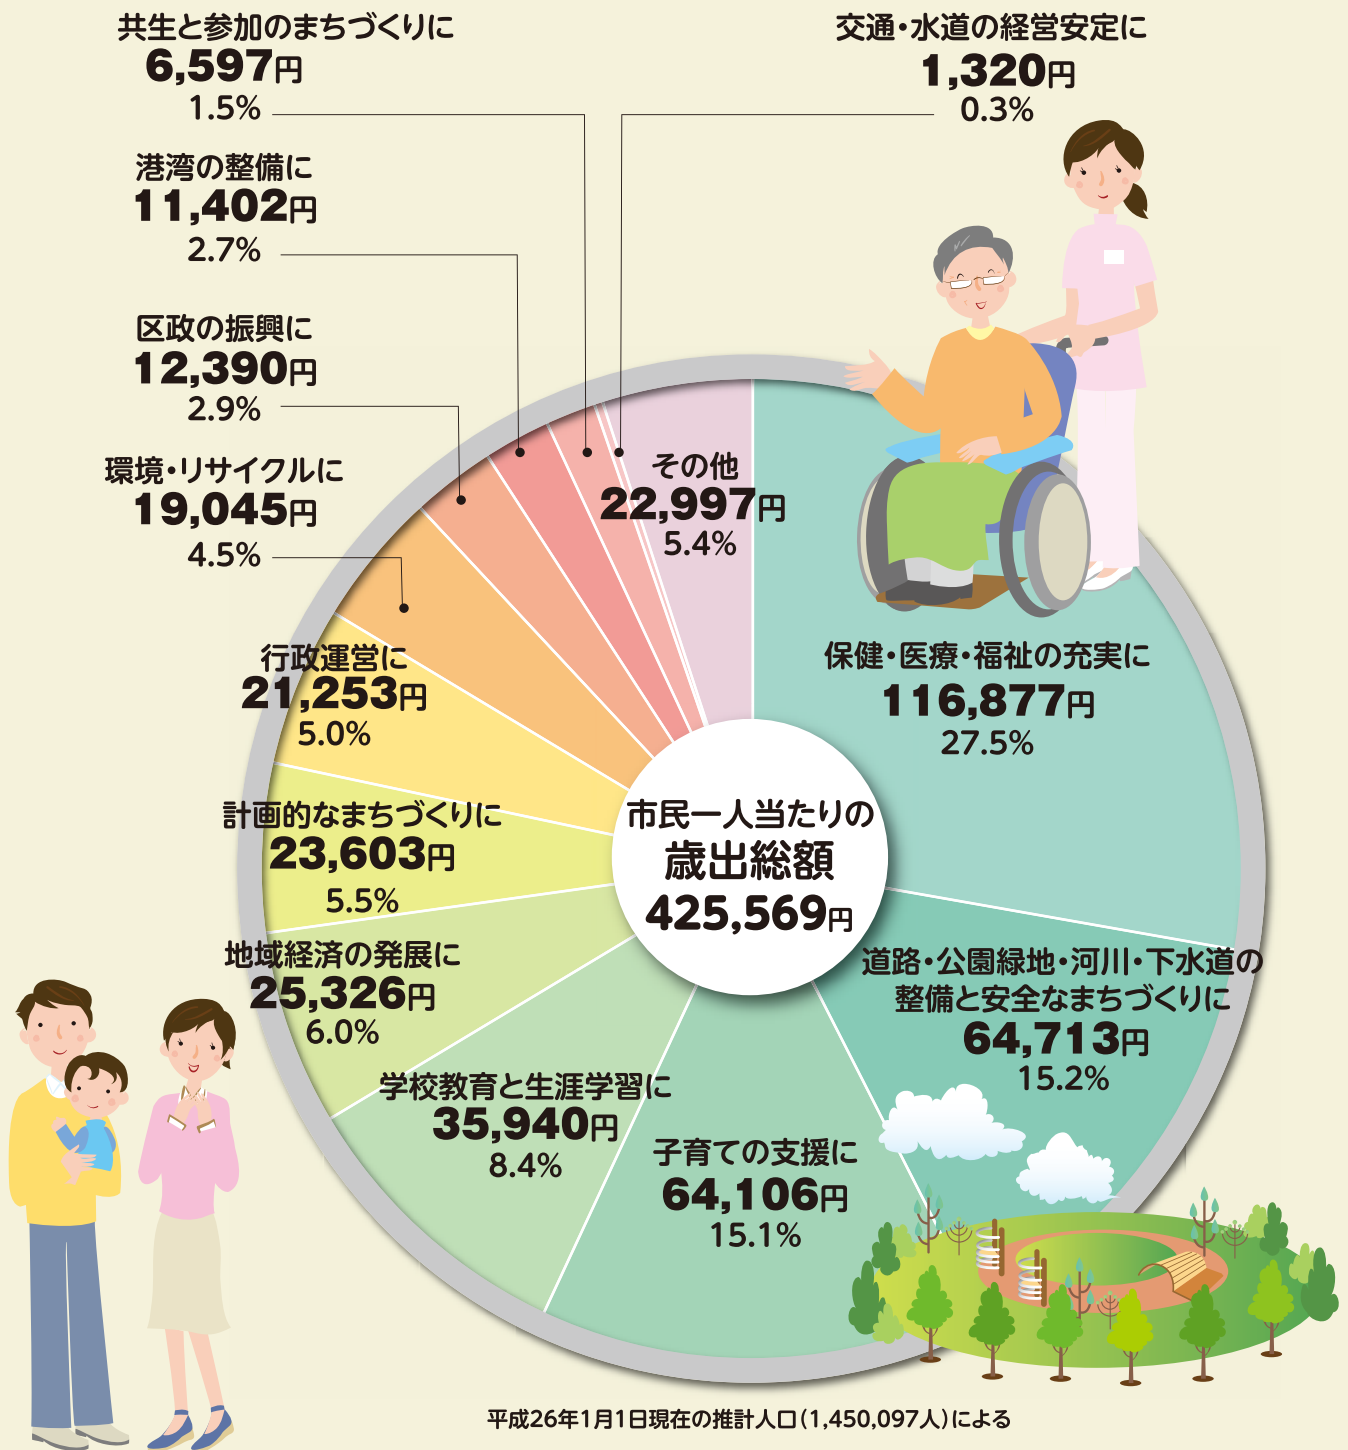

5 市民一人あたりの予算の使いみちは？

先生、福祉や子育てに予算が多く使われているのはわかりましたけど、孫たちにも理解できるような予算の使いみちを教えてくださいませんか。

わかりました。もっと予算が実感できるように、身近な生活の中で使われている予算について、いくつか見てみましょう。