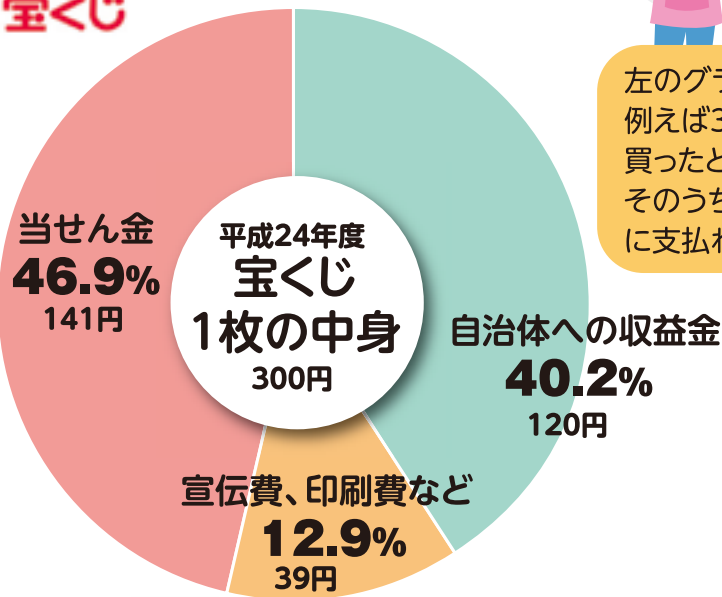

宝くじのご購入は川崎市内で

宝くじは、都道府県、川崎市を含む指定都市が共同で販売しており、各自治体の売上に応じて収益金が配分されます。

ぼくは、宝くじのイメージキャラクター「クーちゃん」。ここでは、先生のかわりに、ぼくが宝くじを紹介するよ。

左のグラフを見てね。例えば300円の宝くじを買ったとしたら、そのうちの約141円は当たった人に支払われます。

収益金は 何に使われているの？

収益金は、私たちの生活を支えてくれる公共事業に使われています。写真の遊具や、アストロカー（移動天文車）も宝くじのお金で作られたものです。