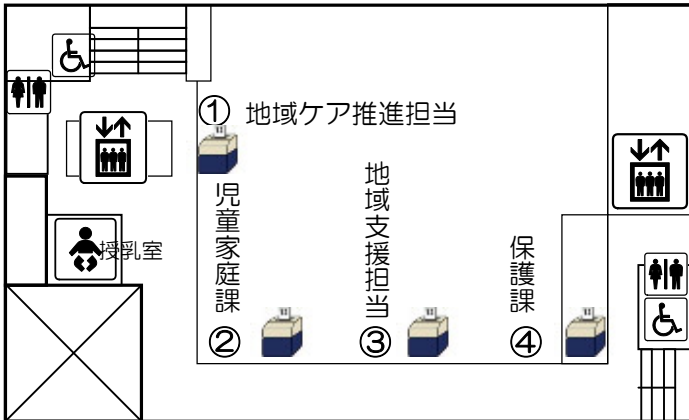

3階

# 中原区役所 レイアウト図

2階

1階

A 番号表示システム用ディスプレイ

B 行政情報・広告表示用ディスプレイ

単独発券機 (9台)

集合発券機 (2台)