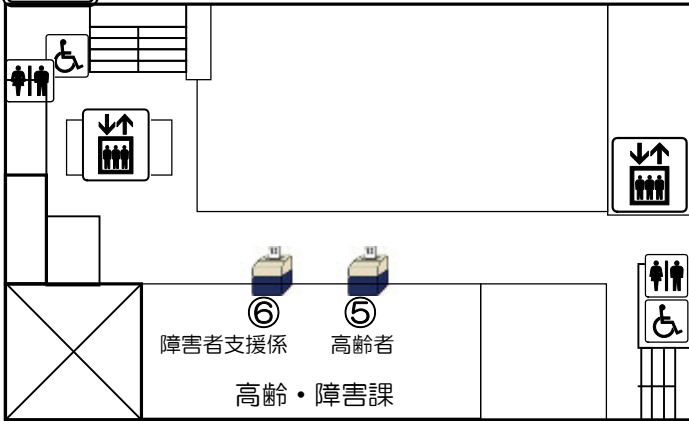

3階

# 中原区役所 レイアウト図

2階

1階

A 番号表示システム用ディスプレイ

B 行政情報・広告表示用ディスプレイ

単独発券機 (9台)

集合発券機 (2台)