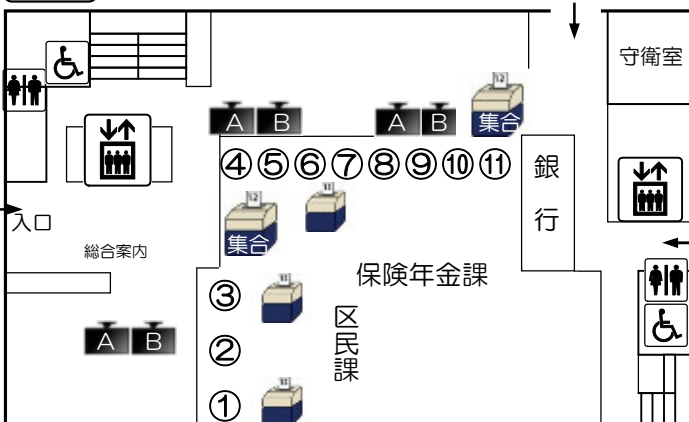

3階

# 中原区役所 レイアウト図

2階

1階

A 番号表示システム用ディスプレイ

B 行政情報・広告表示用ディスプレイ

単独発券機 (9台)

集合発券機 (2台)