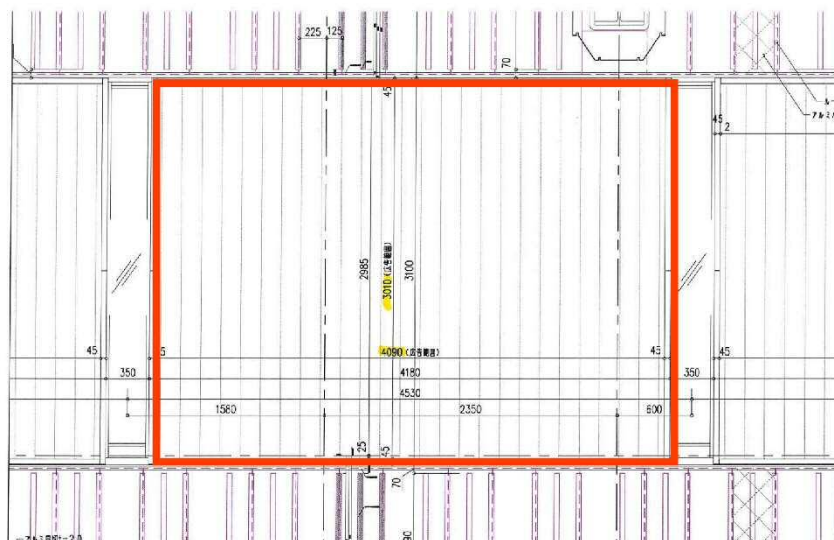

別紙「設置個所写真及び立面図」

■①川崎駅北口通路壁面広告（非内照式）：6面

■②川崎駅北口通路壁面広告 (LED 内照式) : 17面