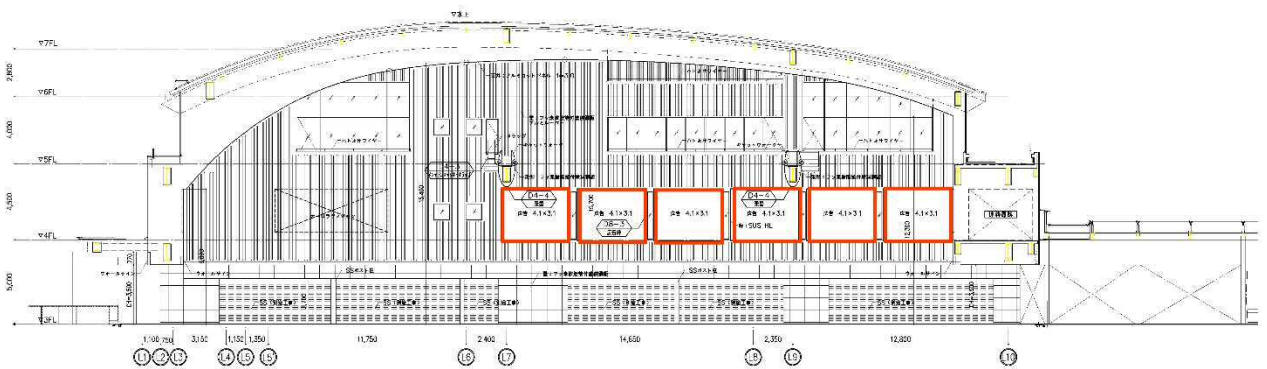

別紙「設置個所写真及び立面図」

■①川崎駅北口通路壁面広告（非内照式）：6面

■②川崎駅北口通路壁面広告 (LED 内照式) : 17面