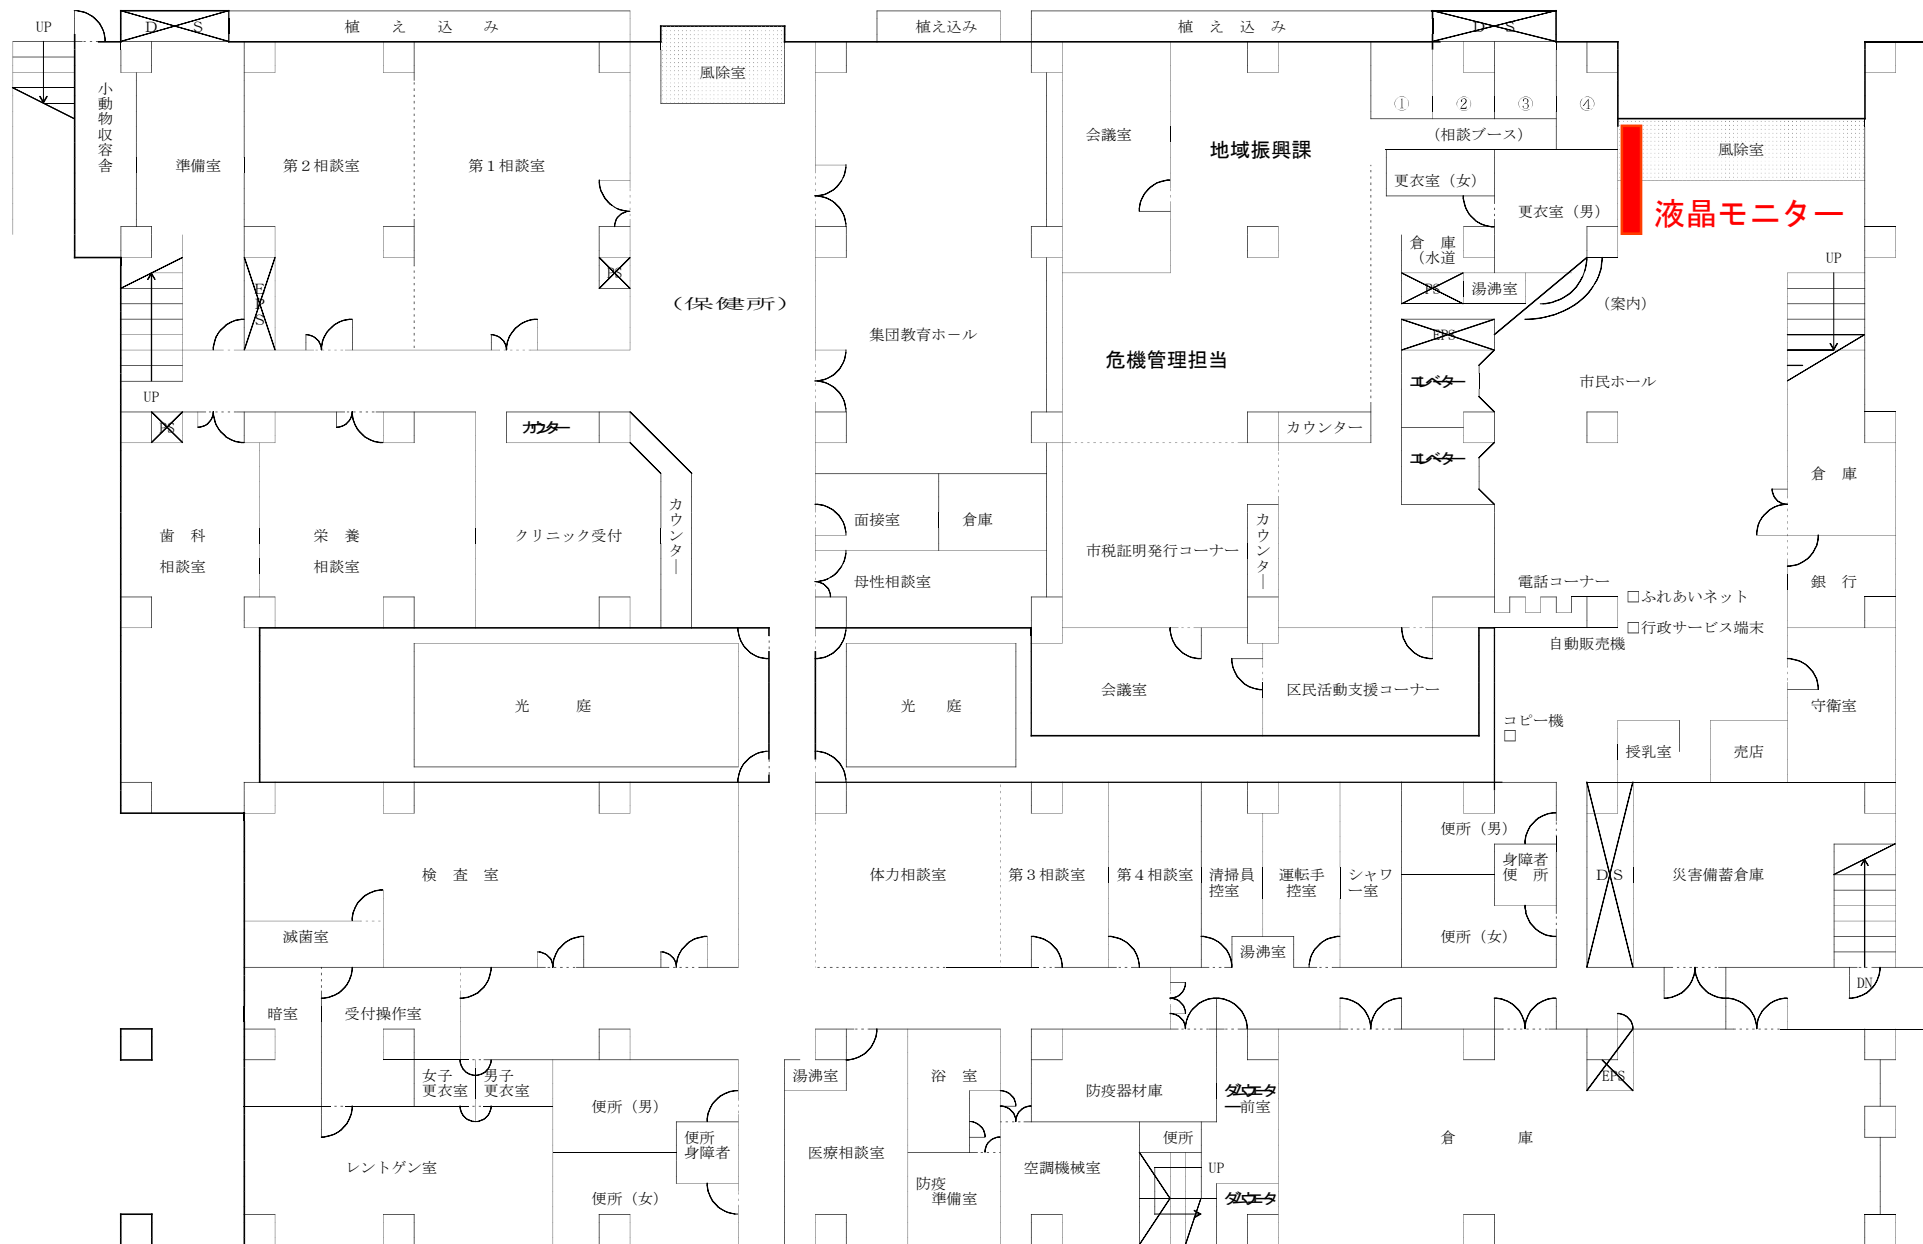

# 設置場所 (区役所1F)

1 階

# 設置場所 (区役所2F)

2階

# 設置場所 (市民館)

川崎市宮前市民館	
2階平面図	縮尺 1/400