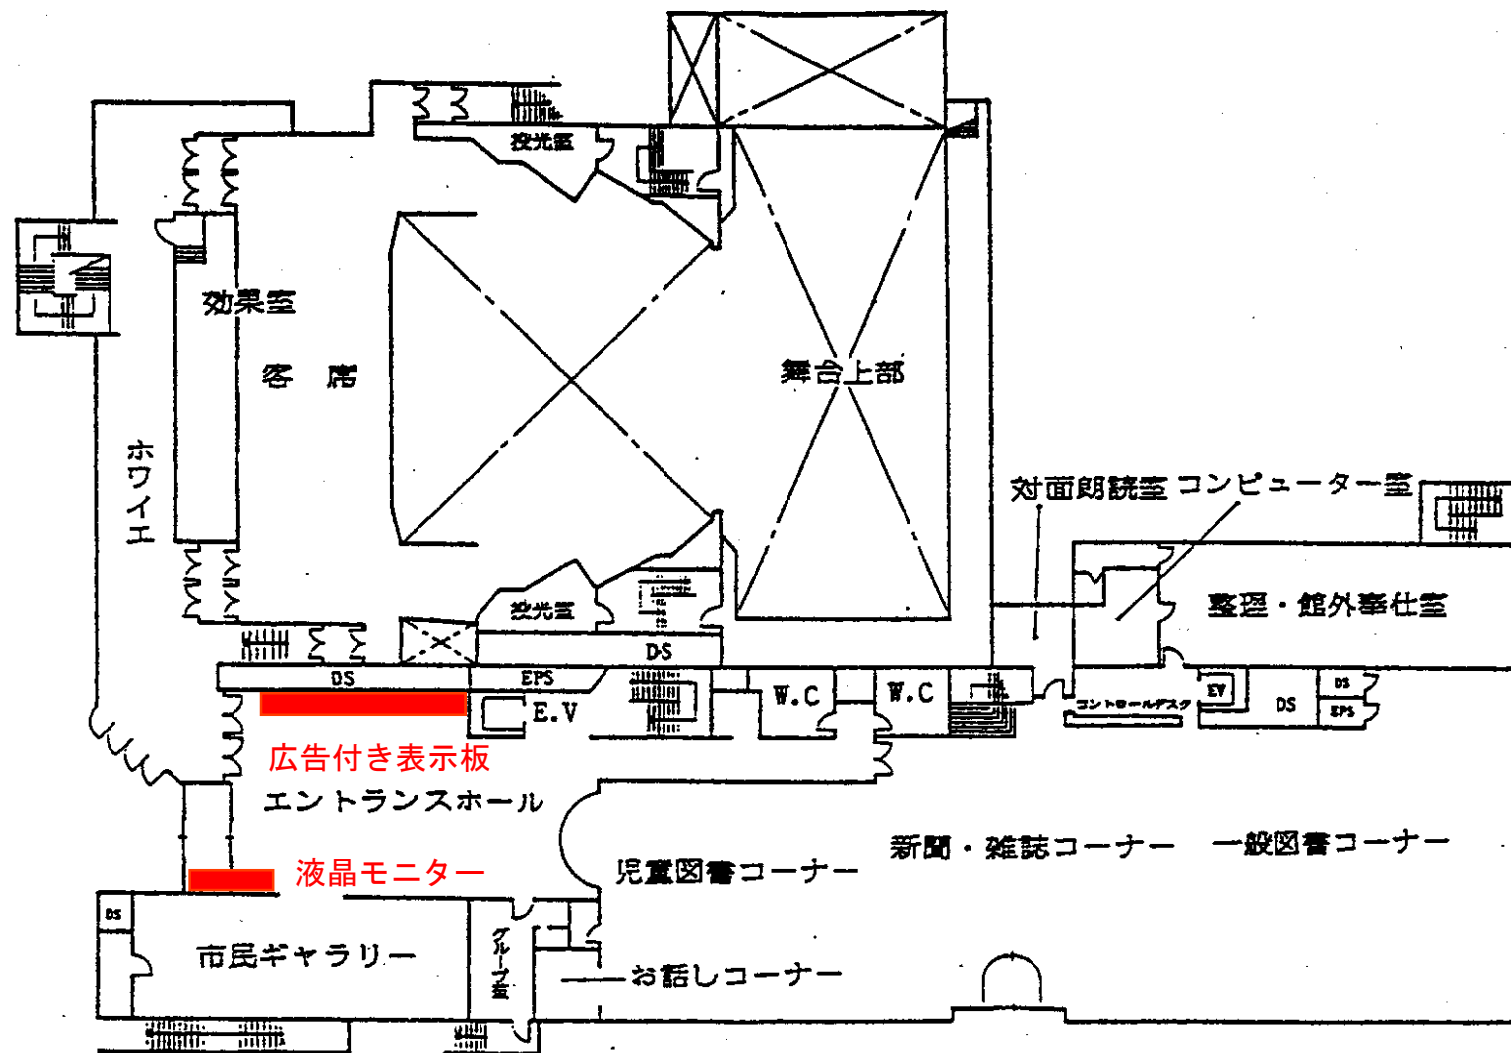

# 設置場所 (区役所1F)

1 階

# 設置場所 (区役所2F)

2階

# 設置場所 (市民館)

川崎市宮前市民館	
2階平面図	縮尺 1/400