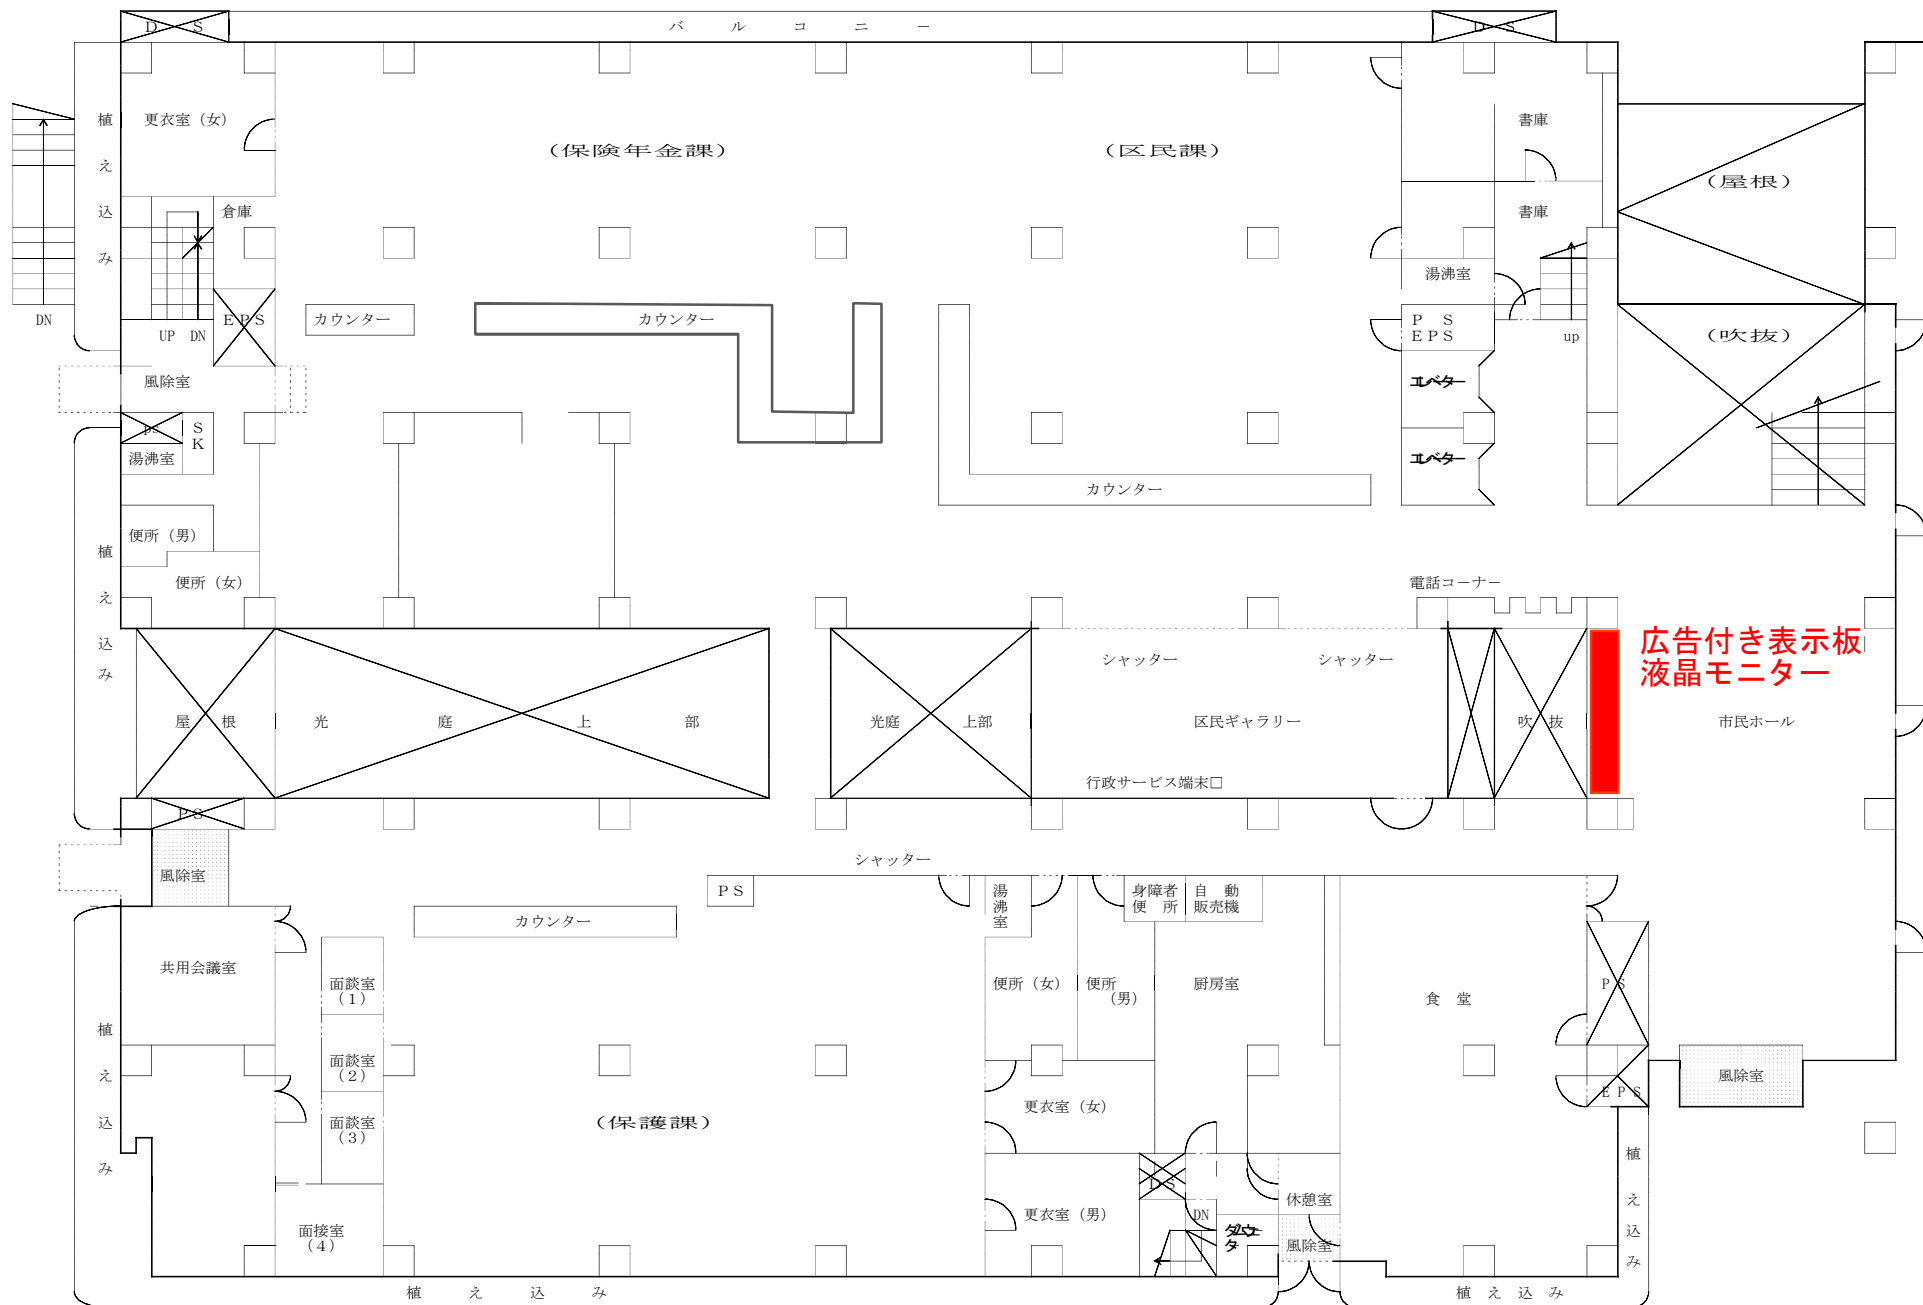

# 設置場所 (区役所1F)

1 階

# 設置場所 (区役所2F)

2階

# 設置場所 (市民館)

川崎市宮前市民館	
2階平面図	縮尺 1/400