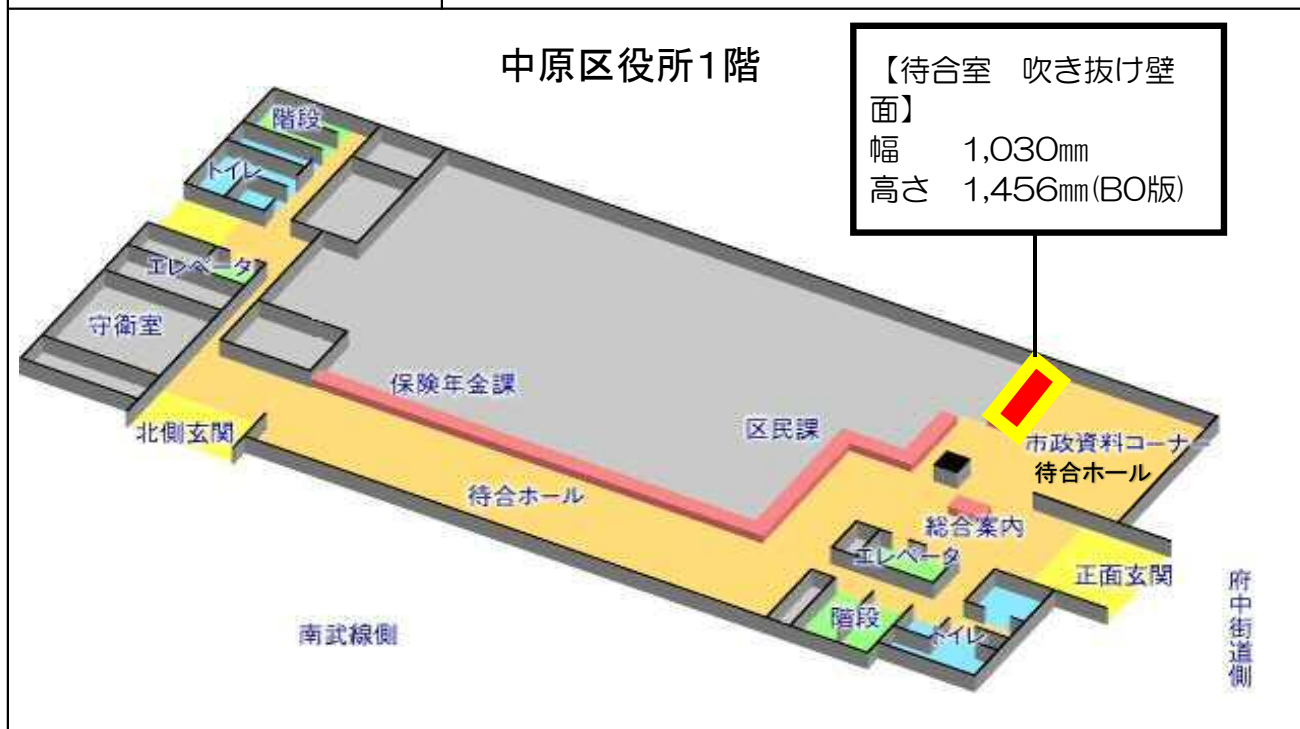

中原区役所

所在地

川崎市中原区小杉町3丁目245

案内図

配置図(現地写真)

※案内図及び配置図は、物件概要を把握するための参考資料ですので、現地の現況等については、必ずご自身で調査、確認の上、お申し込みください。なお、案内図及び配置図と現地の現況が異なる場合は、現況が優先されます。