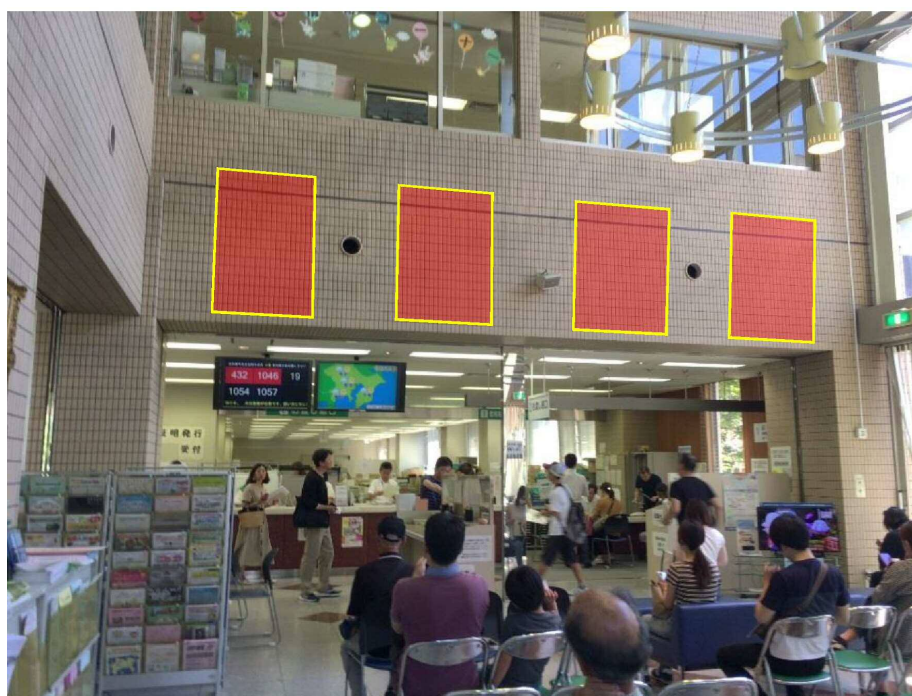

中原区役所

所在地

川崎市中原区小杉町3丁目245

案内図

配置図(現地写真)

※案内図及び配置図は、物件概要を把握するための参考資料ですので、現地の現況等については、必ずご自身で調査、確認の上、お申し込みください。なお、案内図及び配置図と現地の現況が異なる場合は、現況が優先されます。