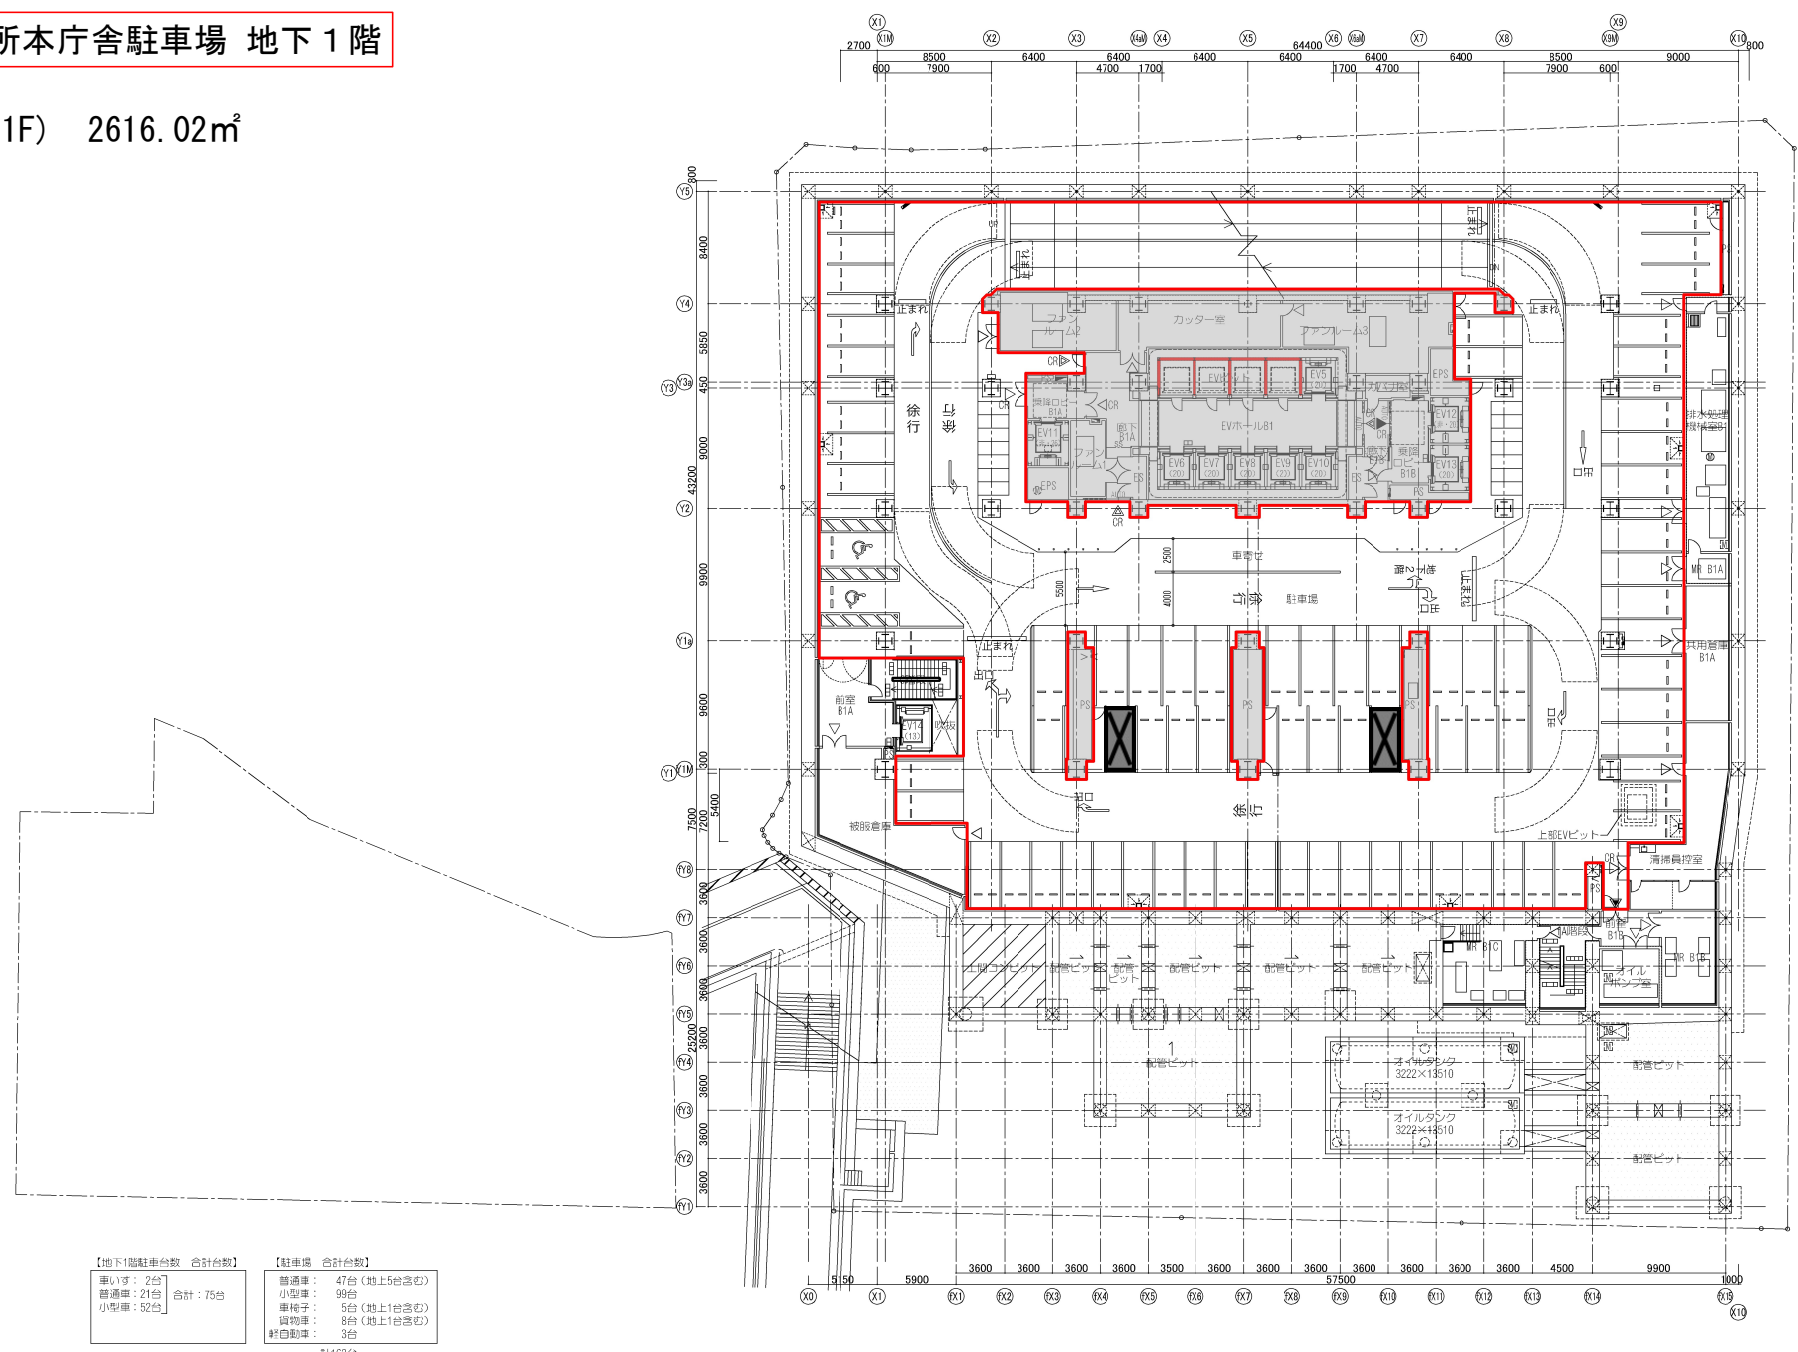

場所番号 1 - 1 **本庁舎駐車場** (この図面の原寸はA3です。)

貸付面積 (1F) 383.54㎡

【1階駐車台数・合計台数】		【駐車場 合計台数】	
車庫	17台	車庫	17台
自転車	99台	自転車	99台
合計	116台	合計	116台

1階平面図
1:200 (A1)
1:400 (A3)

川崎市役所本庁舎駐車場 地下1階

貸付面積(B1F) 2616.02㎡

【地下1階駐車台数 合計台数】		【駐車場 合計台数】	
車いす：2台	合計：75台	普通車：47台(地上5台含む)	計162台
普通車：21台		小型車：99台	
小型車：52台		車椅子：5台(地上1台含む)	
	貨物車：8台(地上1台含む)		
	軽自動車：3台		

48

場所番号 1-1