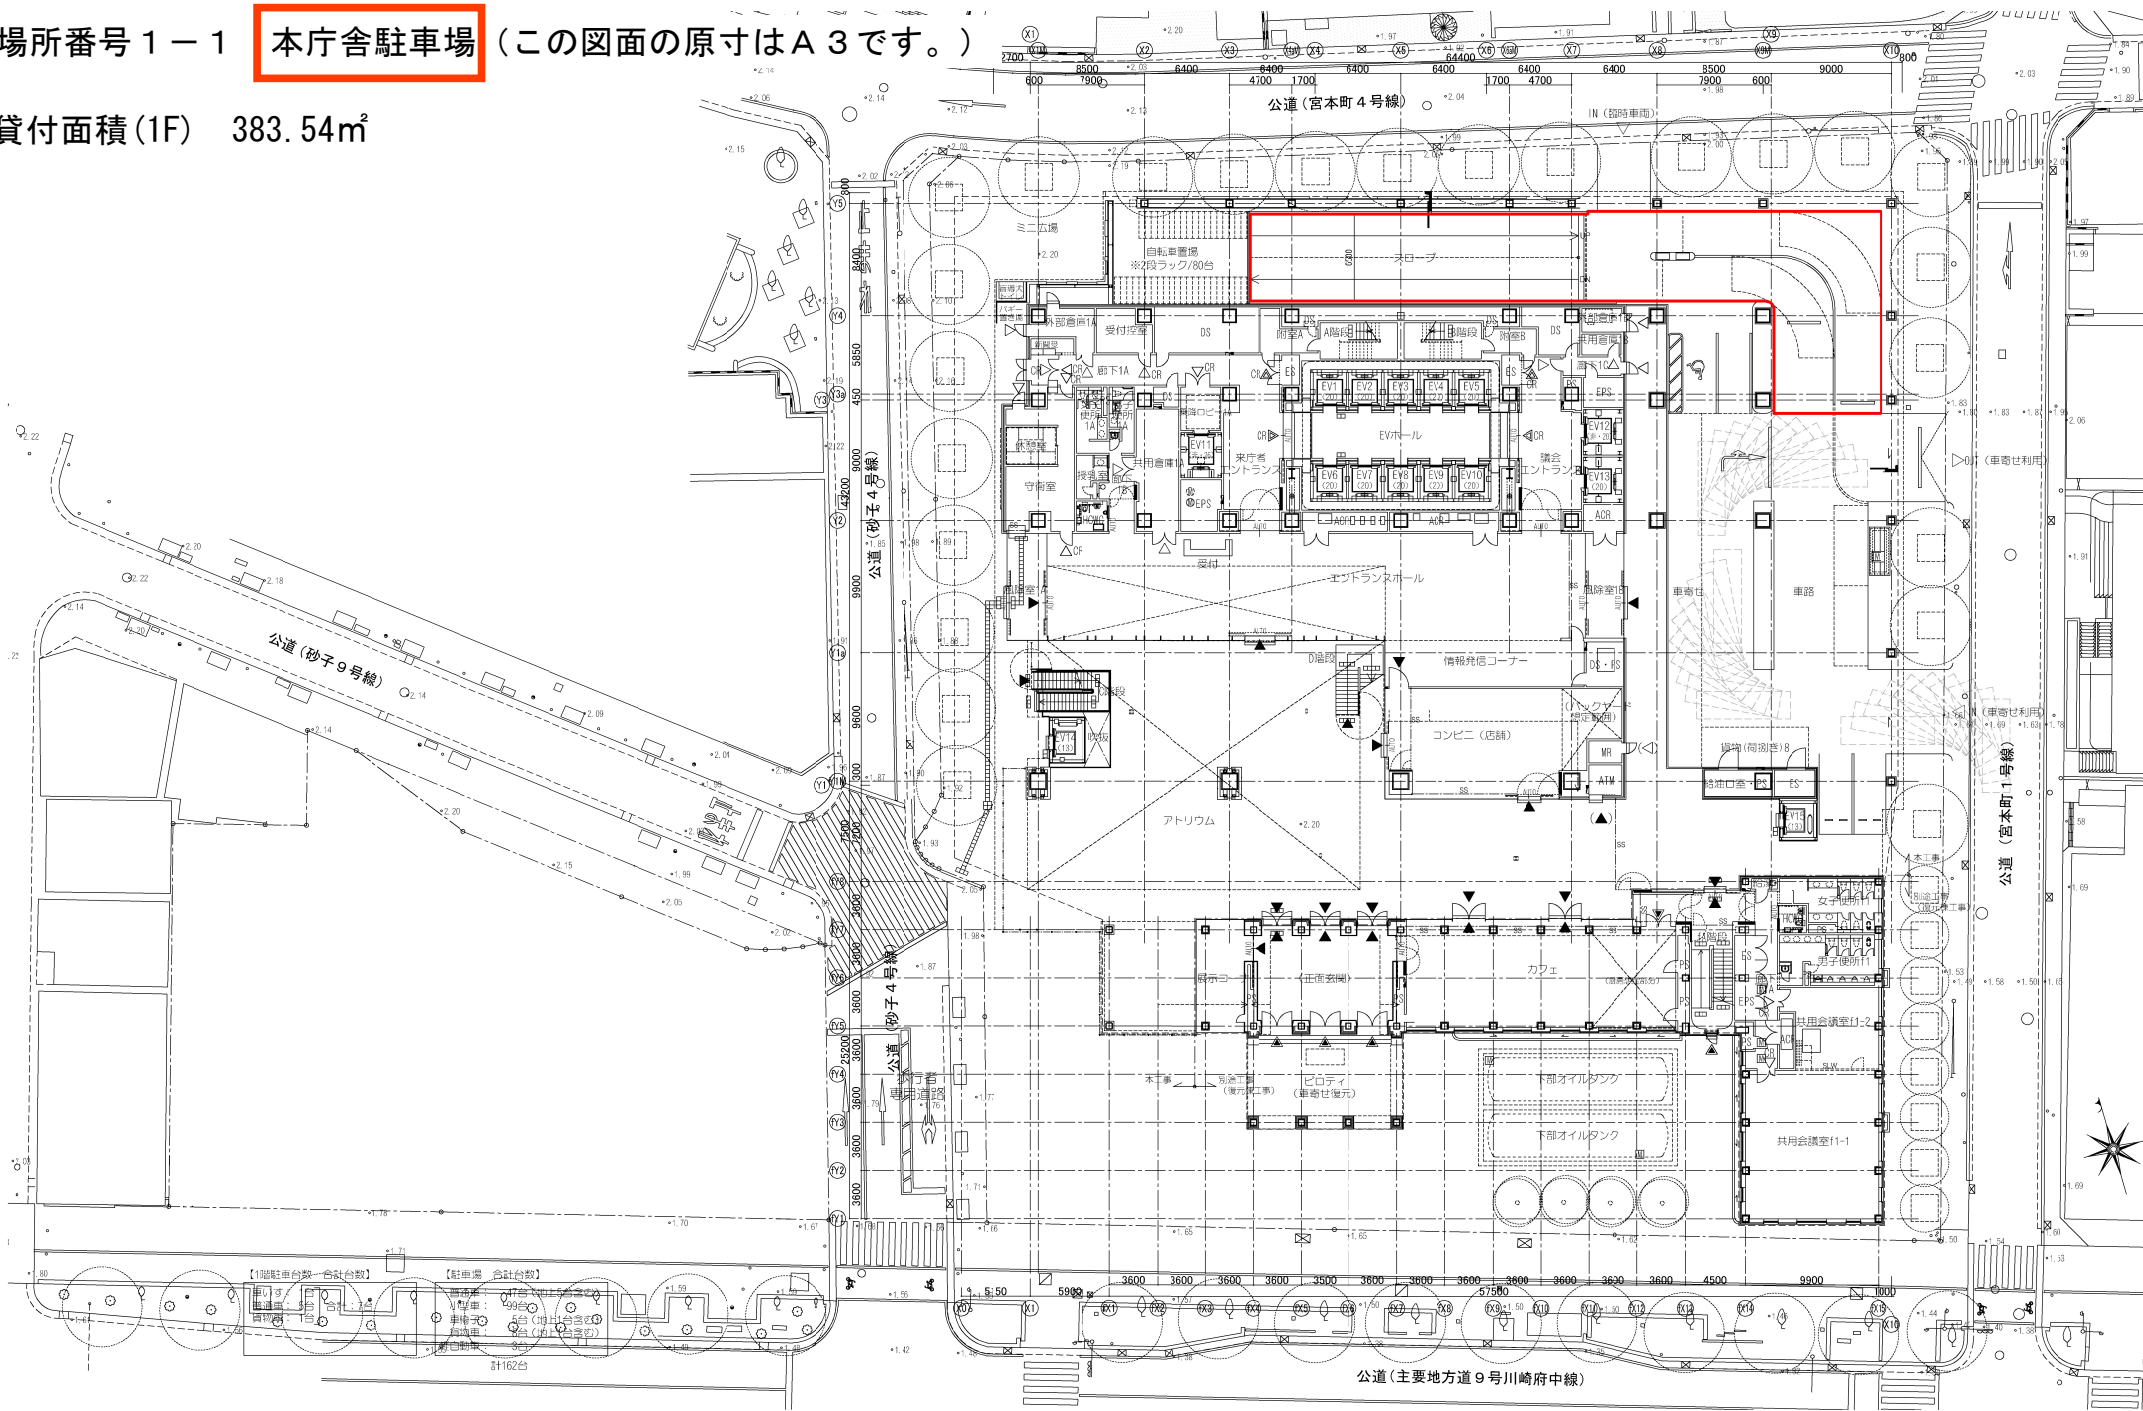

場所番号 1 - 1 **本庁舎駐車場** (この図面の原寸はA3です。)

貸付面積 (1F) 383.54㎡

【1階駐車台数・合計台数】		【駐車場 合計台数】	
車庫	17台	車庫	17台
自転車	99台	自転車	99台
合計	116台	合計	116台

1階平面図
1:200 (A1)
1:400 (A3)

川崎市役所本庁舎駐車場 地下1階

貸付面積(B1F) 2616.02㎡

【地下1階駐車台数 合計台数】		【駐車場 合計台数】	
車いす：2台	合計：75台	普通車：47台(地上5台含む)	計162台
普通車：21台		小型車：99台	
小型車：52台		車椅子：5台(地上1台含む)	
	貨物車：8台(地上1台含む)		
	軽自動車：3台		

48

場所番号 1-1