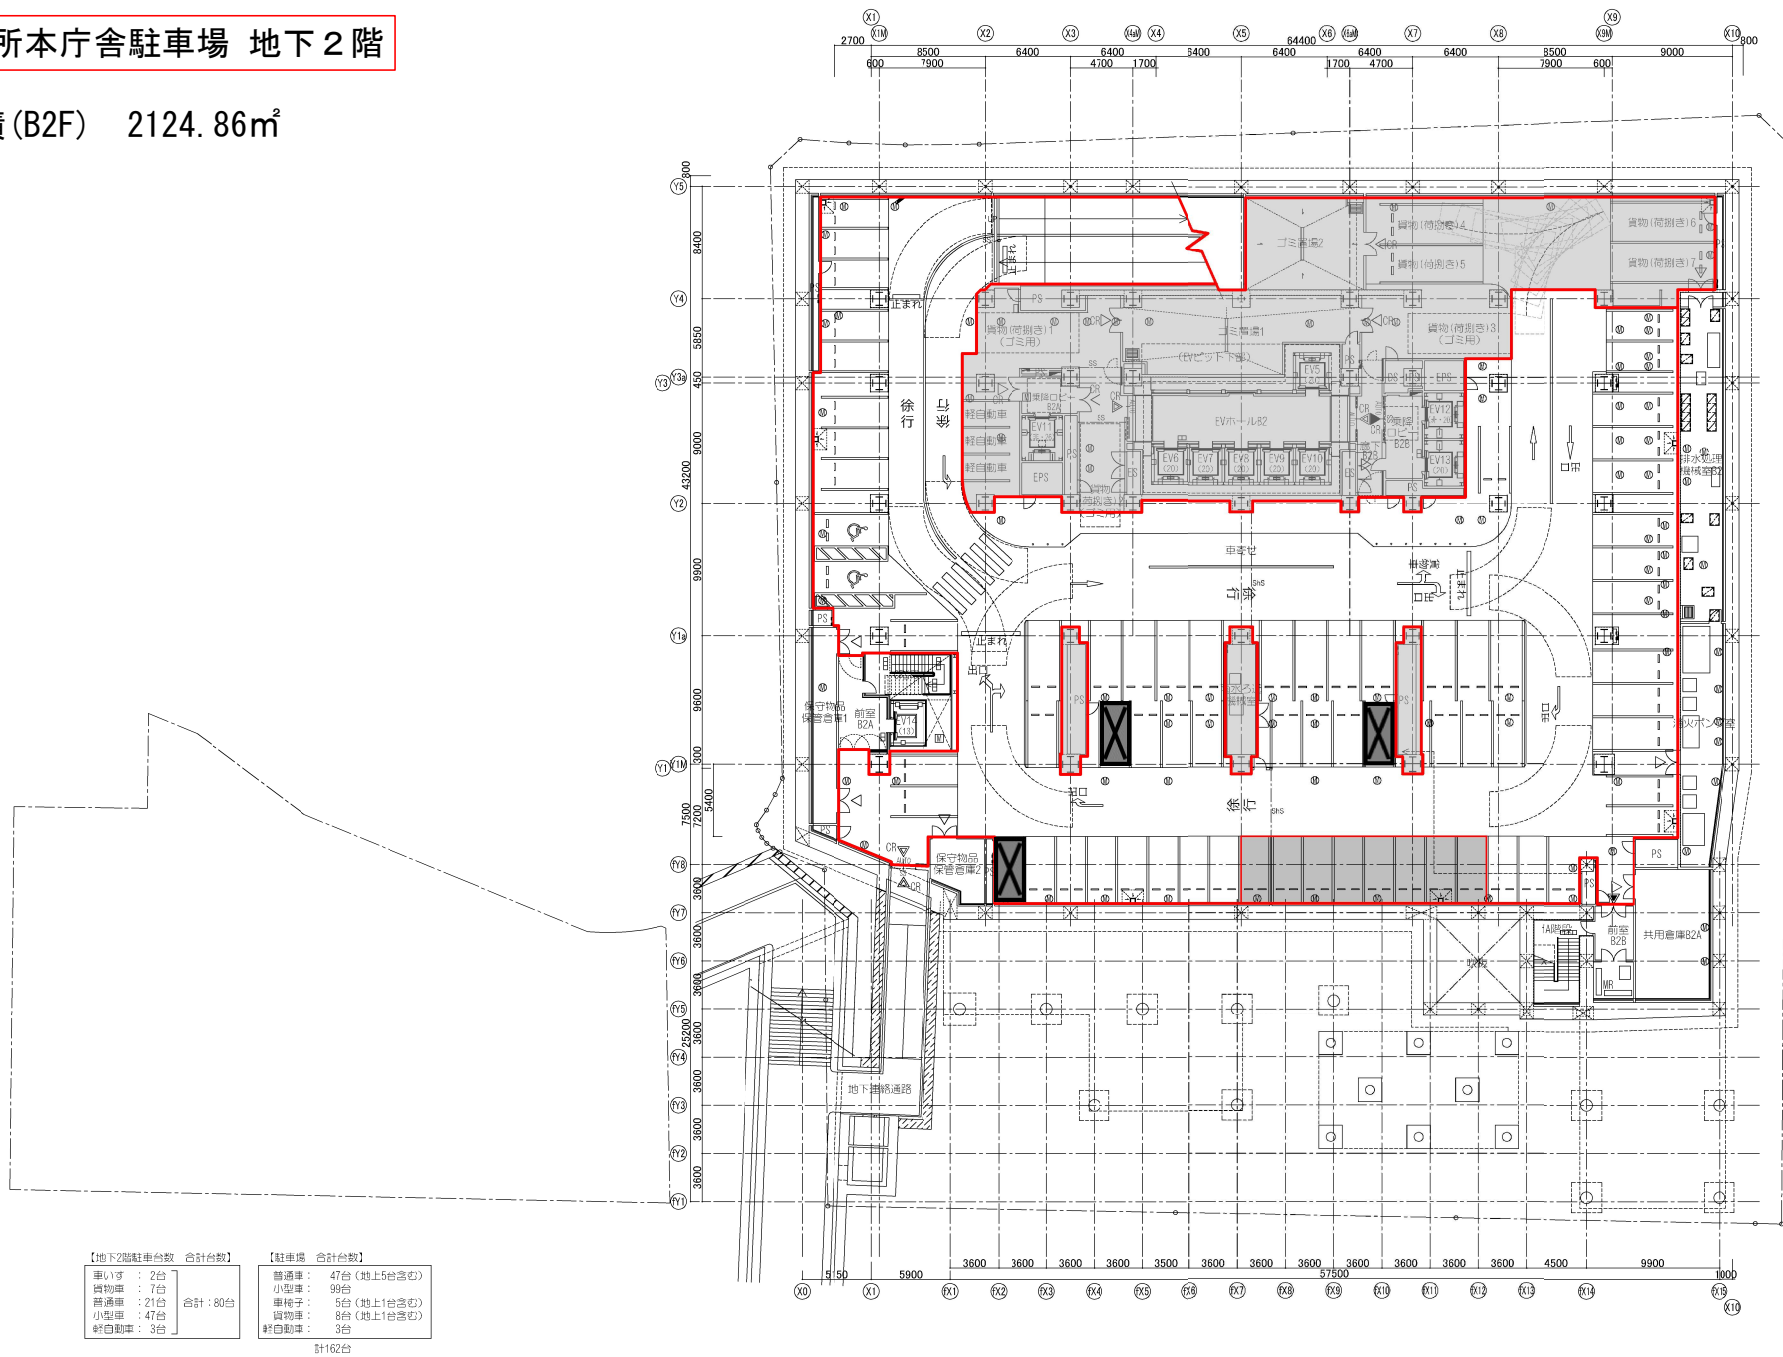

# 川崎市役所本庁舎駐車場 地下2階

貸付面積 (B2F) 2124.86㎡

| 【地下2階駐車台数 合計台数】 |     | 【駐車場 合計台数】 |              |
|-----------------|-----|------------|--------------|
| 車いす             | 2台  | 普通車        | 47台 (地上5台含む) |
| 貨物車             | 7台  | 小型車        | 99台          |
| 普通車             | 21台 | 車椅子        | 5台 (地上1台含む)  |
| 小型車             | 47台 | 貨物車        | 8台 (地上1台含む)  |
| 軽自動車            | 3台  | 軽自動車       | 3台           |
| 合計              | 80台 | 計          | 162台         |