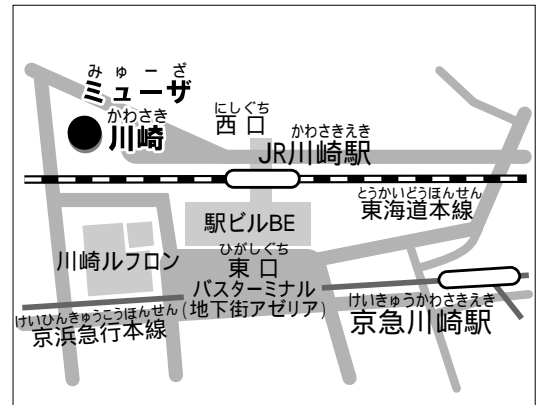

さんかもうしこみしょ きにゆう  
 参加申込書にご記入していただいた個人情報、住民投票に関する事務の目的以外には使用しません。

- ・事前のお申し込みがなくても、当日直接の参加も承ります。
- ・お車でのご来場は、ご遠慮ください。

● **登戸会場**

にちじ がつ にち にち  
**日時：6月25日(日)13:00 ~ 15:00**  
 ばしょ たまくやくしょ かいかいぎしつ  
**場所：多摩区役所・11階会議室**  
 たまくのぼりと  
 多摩区登戸1775-1

JR南武線「登戸駅」から徒歩10分  
 おたきゅうせん むこうがおかゆうえんえき  
 小田急線「向ヶ丘遊園駅」から徒歩5分

● **川崎会場**

にちじ がつ にち きん  
**日時：6月30日(金)18:30 ~ 20:30**  
 ばしょ みゅーざかわさき けんしゅうしつ  
**場所：ミュージア川崎・研修室**  
 さいわいくおおみやちよう  
 幸区大宮町1310

JR東海道線「川崎駅」から徒歩3分  
 けいきゅう けいきゅうかわさきえき  
 京急「京急川崎駅」から徒歩8分