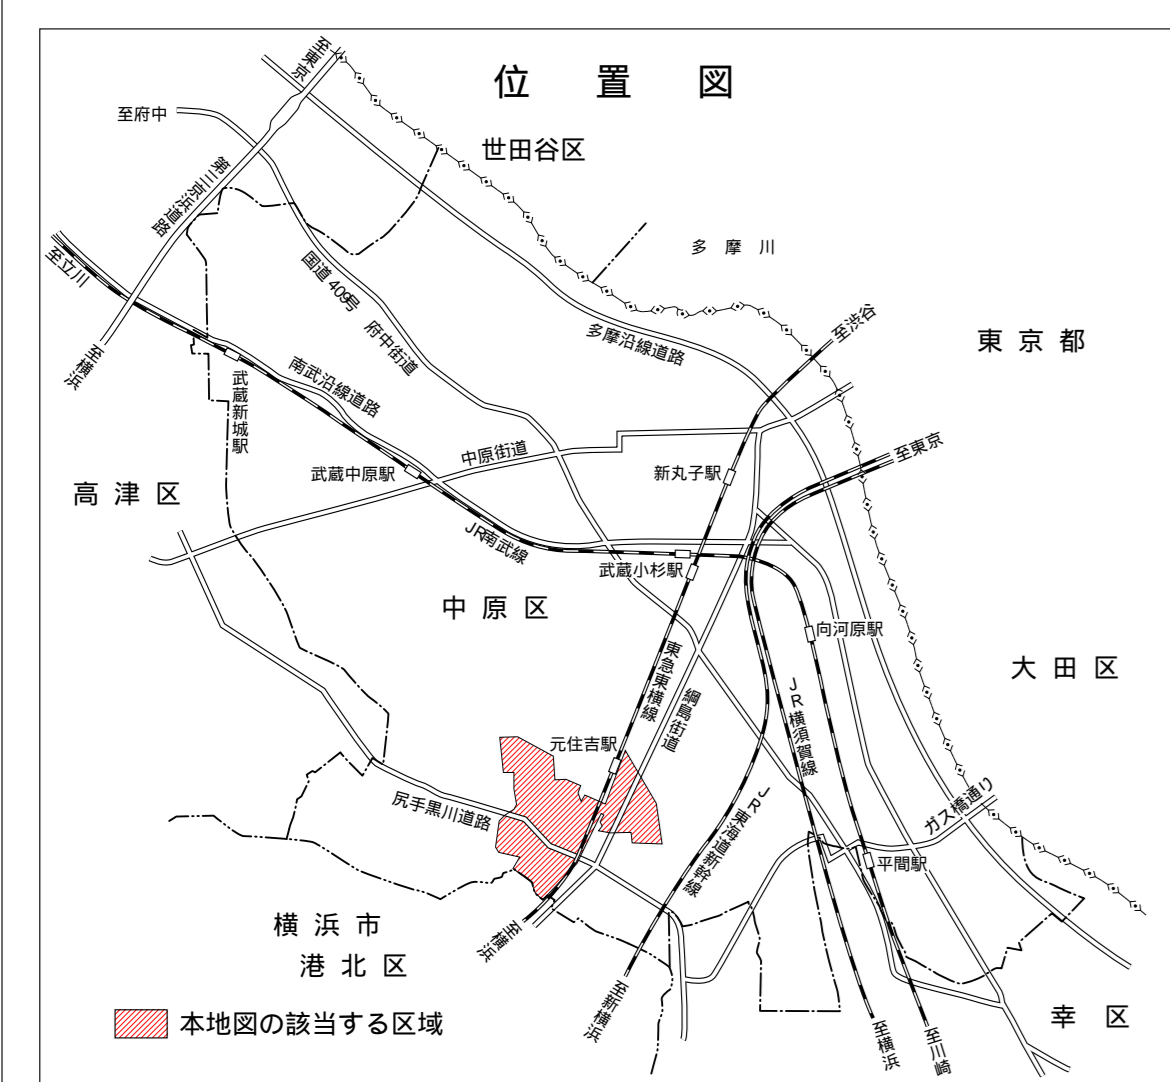

住居表示新旧対照案内図

平成 18年 2月 12日 施行

凡 例

- 市境界
- 新町界
- (旧)町字界
- (旧)小字界
- 新町名
- 木月
- 字福荷町
- (木月)
- (字小沼)
- 街区界
- 街区符号
- 新住居番号
- 旧番地
- 道(公道・私道)
- 水路等
- 公園等

旧番地については、住所として使用していたもので、土地の地番とは必ずしも一致しません。

縮尺 1:1,500