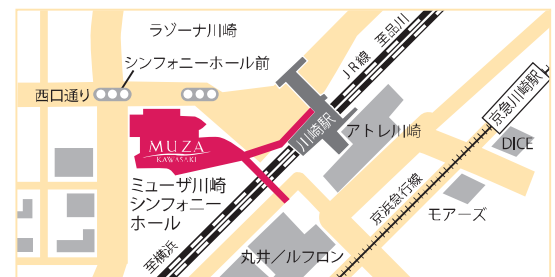

FLAT展

かわさきアートが人をつなぐ

11.15 [WED] - 11.29 [WED], 2017

ミュージア川崎シンフォニーホール4F 企画展示室

入場無料 [開場時間] 10:00~18:00

交流会 11月19日(日) 14:00~16:00

主催：川崎市 / 公益財団法人川崎市文化財団

共催：川崎市教育委員会

企画：studio FLAT 大平暁

協力：社会福祉法人長尾福祉会セルフきかたせ /

社会福祉法人みのり会 / 川崎市立中央支援学校 /

川崎市立田島支援学校 / どりーむ保育園 / どりーむ東小倉保育園

●ミュージア川崎シンフォニーホール

アクセス：〒212-8557 川崎市幸区大宮町1310

JR川崎駅から徒歩3分 / 京急川崎駅から徒歩8分

ミュージア川崎駐車場 TEL044-555-8691