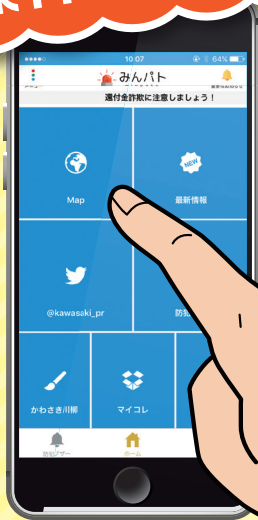

操作も簡単!

「Map」を
タッチ

犯罪等の発生場所が地図上に表示され、その内容も確認ができます。

あなたが知りたい情報のみ
プッシュ通知でもお知らせ。(設定する必要があります)

① **区の指定** ・自分のお住まいの区
・子どもが通う学区の区 など

② **犯罪種別を指定** ・不審者情報が知りたい
・振り込め詐欺情報が知りたい など

その他の機能も充実!!

かわさき川柳
思わずクスッ(笑)
「かわさき川柳」
を御紹介!!

スナップショット
川崎の
キャラクターたちと
記念写真を撮ろう!!

防犯ブザー
登録した
メールアドレスに、
使用した場所の地図が
メールで自動送信!!

etc.

川崎市では、他にも「かわさきアプリ」として様々なアプリを配信!!

かわさきイベントアプリ

- 地域で開催されるイベント情報の表示・検索
- ローカルニュース
- まめ知識 ● ガイドマップ

子育てアプリ
なども配信!
詳しくはこちら

かわさきアプリ