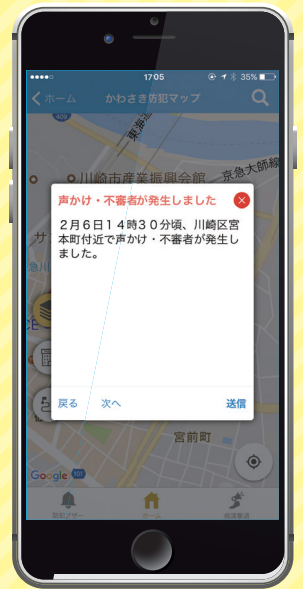

操作も簡単!

「Map」を
タッチ

犯罪等の発生場所が地図上に表示され、その内容も確認ができます。

あなたが知りたい情報のみ
プッシュ通知でもお知らせ。(設定する必要があります)

① **区の指定** ・自分のお住まいの区
・子どもが通う学区の区 など

② **犯罪種別を指定** ・不審者情報が知りたい
・振り込め詐欺情報が知りたい など

その他の機能も充実!!

かわさき川柳
思わずクスッ(笑)
「かわさき川柳」
を御紹介!!

スナップショット
川崎の
キャラクターたちと
記念写真を撮ろう!!

防犯ブザー
登録した
メールアドレスに、
使用した場所の地図が
メールで自動送信!!

etc.

川崎市では、他にも「かわさきアプリ」として様々なアプリを配信!!

かわさきイベントアプリ

- 地域で開催されるイベント情報の表示・検索
- ローカルニュース
- まめ知識 ● ガイドマップ

子育てアプリ
なども配信!
詳しくはこちら

かわさきアプリ