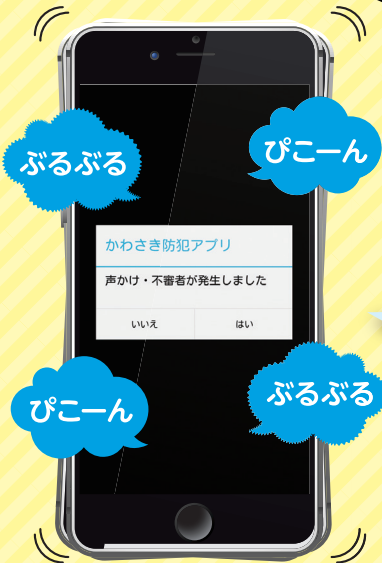

操作も簡単!

「Map」を
タッチ

犯罪等の発生場所が地図上に表示され、その内容も確認ができます。

あなたが知りたい情報のみ
プッシュ通知でもお知らせ。(設定する必要があります)

① **区の指定** ・自分のお住まいの区
・子どもが通う学区の区 など

② **犯罪種別を指定** ・不審者情報が知りたい
・振り込め詐欺情報が知りたい など

その他の機能も充実!!

かわさき川柳
思わずクスッ(笑)
「かわさき川柳」
を御紹介!!

スナップショット
川崎の
キャラクターたちと
記念写真を撮ろう!!

防犯ブザー
登録した
メールアドレスに、
使用した場所の地図が
メールで自動送信!!

etc.

川崎市では、他にも「かわさきアプリ」として様々なアプリを配信!!

かわさきイベントアプリ

- 地域で開催されるイベント情報の表示・検索
- ローカルニュース
- まめ知識 ● ガイドマップ

子育てアプリ
なども配信!
詳しくはこちら

かわさきアプリ