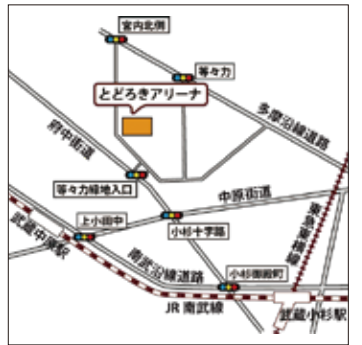

☎544-0493 FAX:544-0493
〒212-0053 幸区下平間357

アクセス JR川崎駅から

- (ラゾーナ広場85番のりば 川71)
「小向西町」下車・徒歩5分
- (ラゾーナ広場82番のりば 川31・川33・川34)
「武道館前」下車・徒歩1分

アクセス JR東急線武蔵小杉駅から

- (北口4番のりば 川71)
「小向西町」下車・徒歩5分

とどろきアリーナ Todoroki Arena

☎798-5000 FAX:798-5005
〒210-0052 中原区等々力1-3

アクセス JR・東急線武蔵小杉駅から

- (北口1番のりば 杉40・溝05)
「とどろきアリーナ前」下車すぐ
- (北口2番のりば 溝02・川31)
「市営等々力グラウンド入口」下車・徒歩5分

アクセス JR武蔵溝ノ口駅・東急線溝ノ口駅から

- (北口3番のりば 溝05)
「とどろきアリーナ前」下車すぐ
- (北口2番のりば 溝02)
「市営等々力グラウンド入口」下車・徒歩5分

高津スポーツセンター Takatsu S.C.

☎813-6531 FAX:813-6532
〒213-0002 高津区二子3-15-1

アクセス 東急線高津駅 東口から

徒歩8分

アクセス 東急線二子新地駅 東口から

徒歩8分

宮前スポーツセンター Miyamae S.C.

☎976-6350 FAX:976-6358
〒216-0011 宮前区犬蔵1-10-3

アクセス 東急線宮前平駅から

- (南口1番のりば 溝15・宮03・宮04・宮05・生01)
「犬蔵」下車・徒歩7分
- (北口4番のりば 溝15・宮04・宮05・生01)
「犬蔵」下車・徒歩7分

アクセス JR武蔵溝ノ口駅・東急線溝ノ口駅から

- (南口2番のりば 溝15・溝16)
「犬蔵」下車・徒歩7分

多摩スポーツセンター Tama S.C.

☎946-6030 FAX:946-6032
〒214-0008 多摩区菅北浦4-12-5