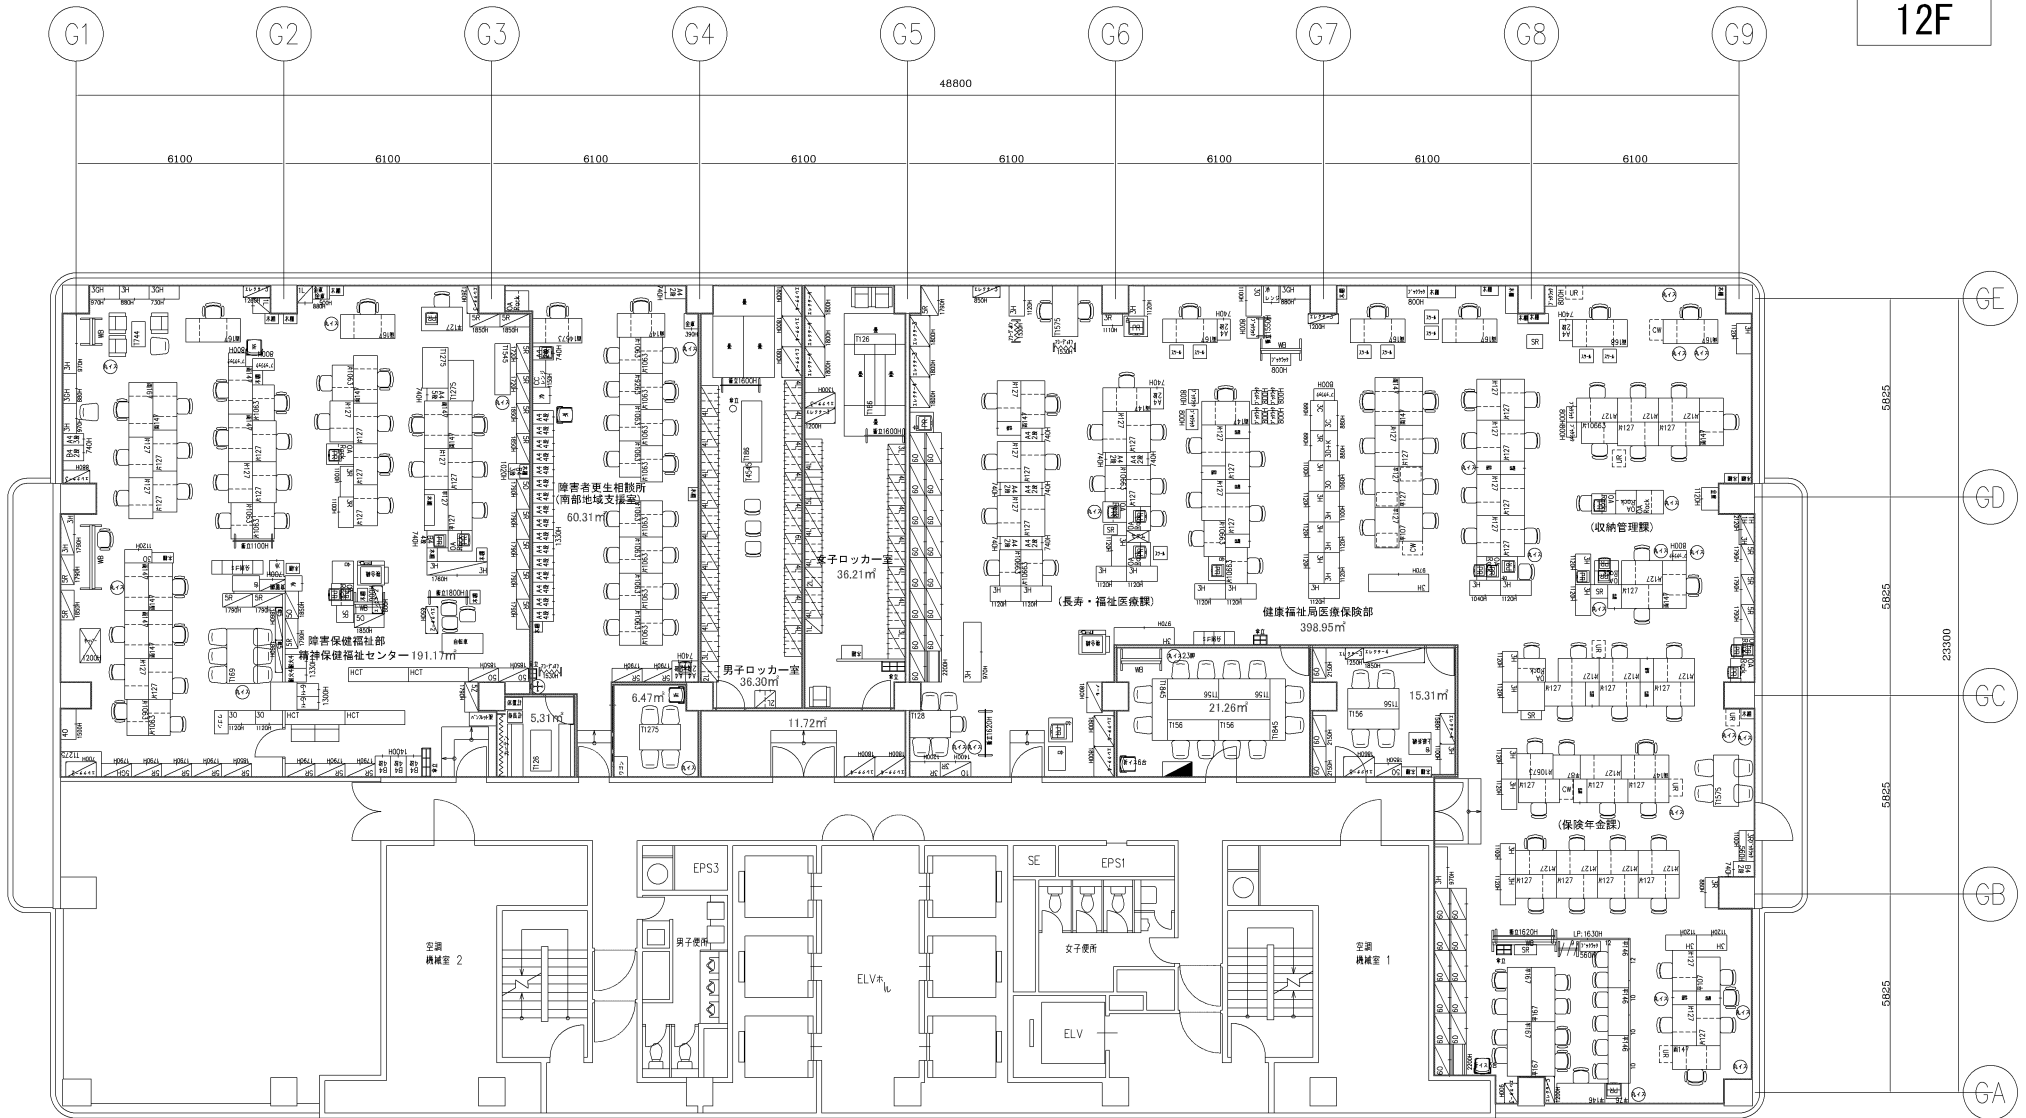

別添 1

1階

パレール三井ビル 1階 現況レイアウト図

2階

パレール三井ビル 2階 現況レイアウト図

パレール三井ビル 3階 現況レイアウト図

パレール三井ビル 4階 現況レイアウト図

パレール三井ビル 5階 現況レイアウト図

パレール三井ビル 6階 現況レイアウト図

パレル三井ビル 7階 現況レイアウト図

パレール三井ビル 12階 現況レイアウト図

パレール三井ビル 13階 現況レイアウト図