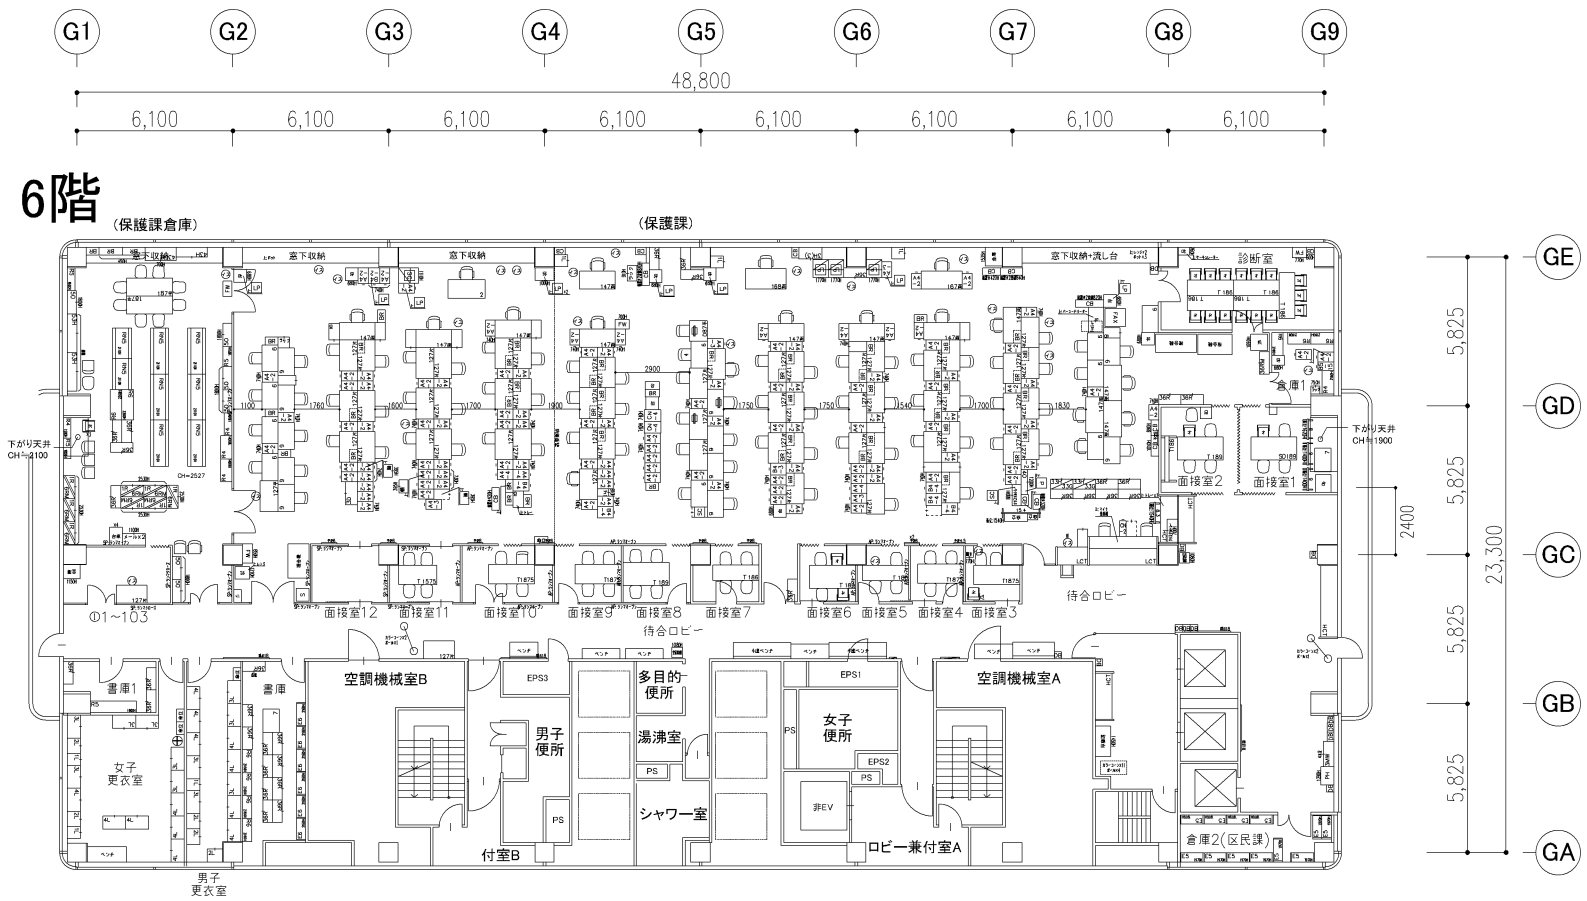

別添 1

1階

パレール三井ビル 1階 現況レイアウト図

2階

パレール三井ビル 2階 現況レイアウト図

パレール三井ビル 3階 現況レイアウト図

パレール三井ビル 4階 現況レイアウト図

パレール三井ビル 5階 現況レイアウト図

パレール三井ビル 6階 現況レイアウト図

パレル三井ビル 7階 現況レイアウト図

パレール三井ビル 12階 現況レイアウト図

パレール三井ビル 13階 現況レイアウト図