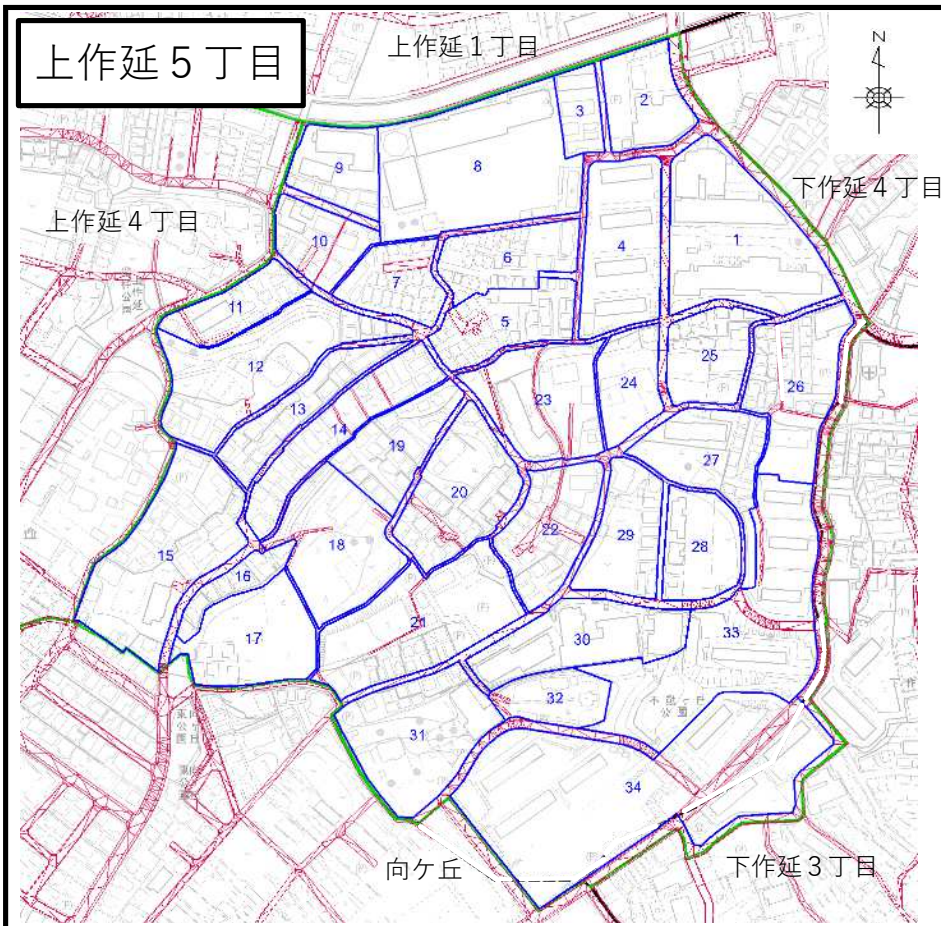

令和5年10月23日施行

住居表示旧新对照表

高津区上作延地区（2期）

（上作延4・5丁目）

川 崎 市

街区案内図

川崎市高津区

目 次