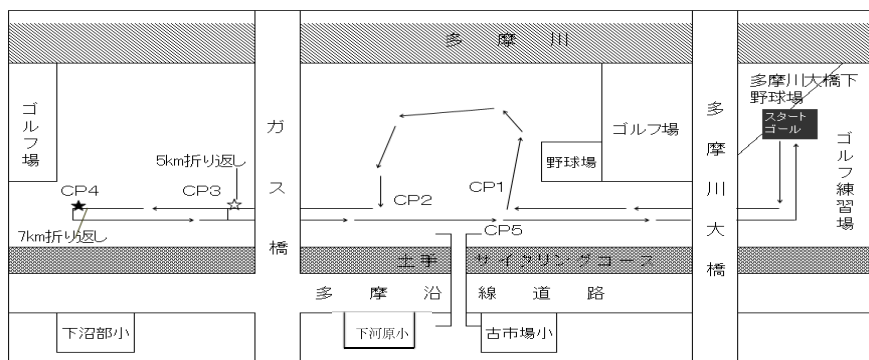

主 催 御幸地区青少年指導員会
後 援 御幸地区町内会連合会
御幸東地区社会福祉協議会
御幸西地区社会福祉協議会
河原町地区社会福祉協議会
各町内会・自治会の青少年
指導員まで
問い合わせ