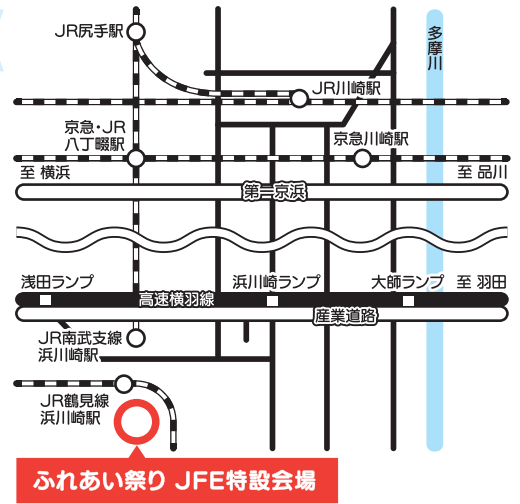

臨港バス5番のりば (川24系統)「鋼管循環」行→「JFE前」下車 徒歩8分

注意事項 お車でのご来場はご遠慮ください。駐車場のご用意はございません。

各種ツアーチケットは9:30開門からツアー受付にて先着順で配布致します。

ただし、満席となり次第、配布は終了しますのでご了承ください。

また、受付や乗り場でのキャンセル待ち、振替乗車・空席乗車は出来ませんのでご了承ください。

※工場見学は小学生以上のご参加をお願いします。また、工場見学とミニクルーズにサンダル等(つま先かかと・肌が露出する履物)やハイヒールでのご参加は出来ませんので、歩きやすい靴でご来場ください。

タイムスケジュール

開場 9:30 10:00 11:00 12:00 13:00 14:00 15:00 16:00

イベント	9:30	10:00	11:00	12:00	13:00	14:00	15:00	16:00
オープニングセレモニー	●	●						
メインステージ コンサート など		●	●	●	●	●	●	●
工場見学バスツアー*1・ミニクルーズ*1,2	●	●	●	●	●	●	●	●
縁日コーナー・工作コーナー	●	●	●	●	●	●	●	●
各種模擬店	●	●	●	●	●	●	●	●
自動車メーカー新車展示	●	●	●	●	●	●	●	●
防災体験	●	●	●	●	●	●	●	●