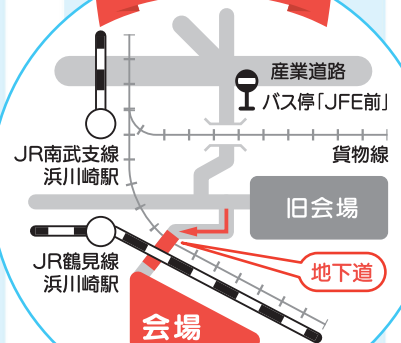

- おいしい模擬店
- 自動車展示会
- 浅野総一郎翁事績顕彰会 記念展示
～京浜工業地帯の生みの親の軌跡～
- 縁日コーナー

ものづくり とのふれあい

- 工場見学バスツアー
- 工作コーナー

海 とのふれあい

- 水上遊覧船で臨海部を海上遊覧

防災 とのふれあい

- 警察ミニパト展示など
- 消防デモ
- 海保撮影会など

会場はコチラ!

*詳細は裏面をご参照ください。

アクセス方法

JFEスチール(株)東日本製鉄所HPでもご確認できます。
<https://www.jfe-steel.co.jp/works/east/index.html>

電車 JR鶴見線 または JR南武支線「浜川崎駅」より 徒歩8分

バス JR「川崎駅」東口より

市営バス6番のりば (川40系統)

「水江町」「塩浜営業所」「臨港警察署」「JFE」行→「JFE前」下車 徒歩6分

臨港バス5番のりば (川24系統)「鋼管循環」行→「JFE前」下車 徒歩8分

注意事項 お車でのご来場はご遠慮ください。駐車場のご用意はございません。

各種ツアーチケットは9:30開門からツアー受付にて先着順で配布致します。

ただし、満席となり次第、配布は終了しますのでご了承ください。

また、受付や乗り場でのキャンセル待ち、振替乗車・空席乗車は出来ませんのでご了承ください。

※工場見学は小学生以上のご参加をお願いします。また、工場見学とミニクルーズにサンダル等(つま先かかと・肌が露出する履物)やハイヒールでのご参加は出来ませんので、歩きやすい靴でご来場ください。