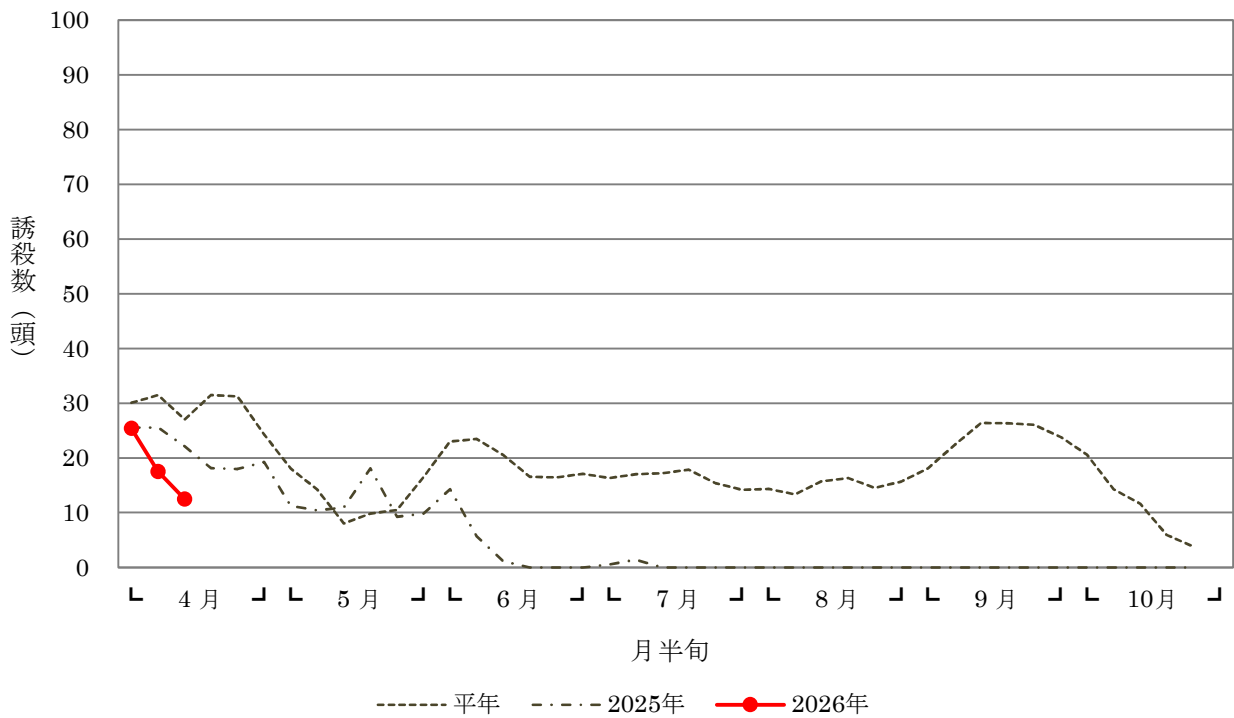

令和8年（2026年） ナシヒメシンクイ発生状況

生産者ほ場（麻生区黒川）

生産者ほ場（多摩区生田）

川崎市農業技術支援センター ウメ園 (多摩区菅仙谷)