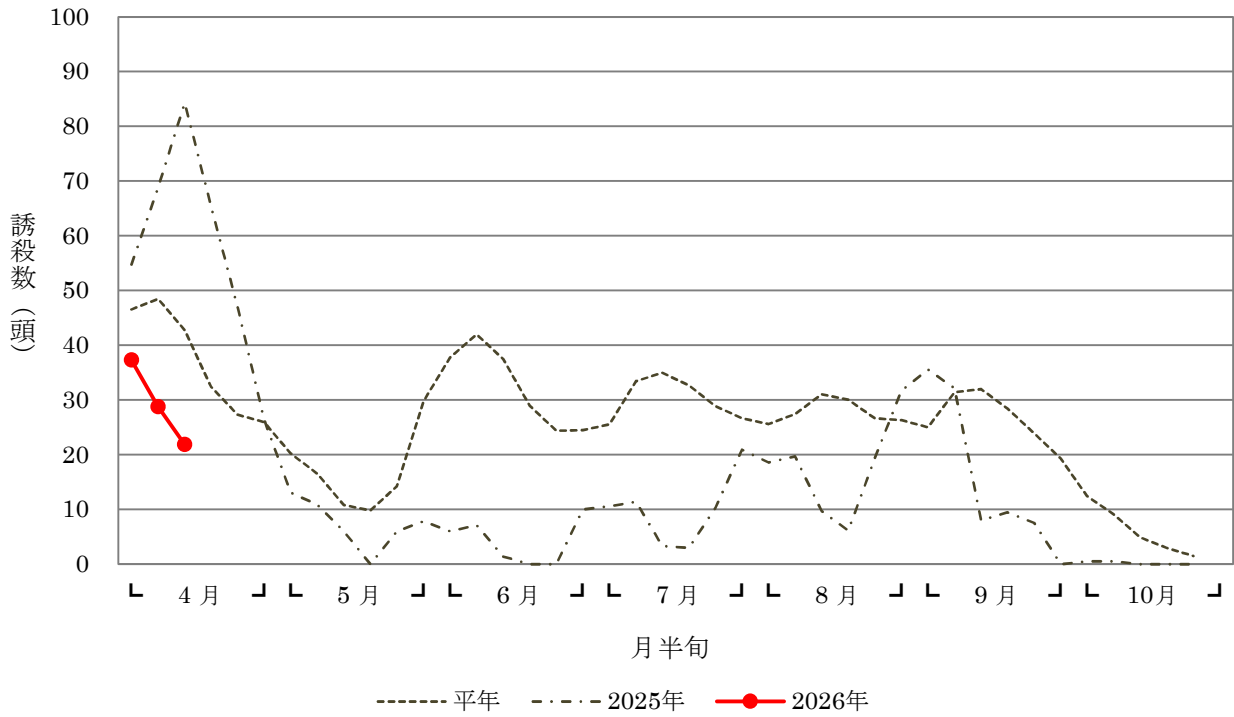

令和8年（2026年） ナシヒメシンクイ発生状況

生産者ほ場（麻生区黒川）

生産者ほ場（多摩区生田）

川崎市農業技術支援センター ウメ園 (多摩区菅仙谷)