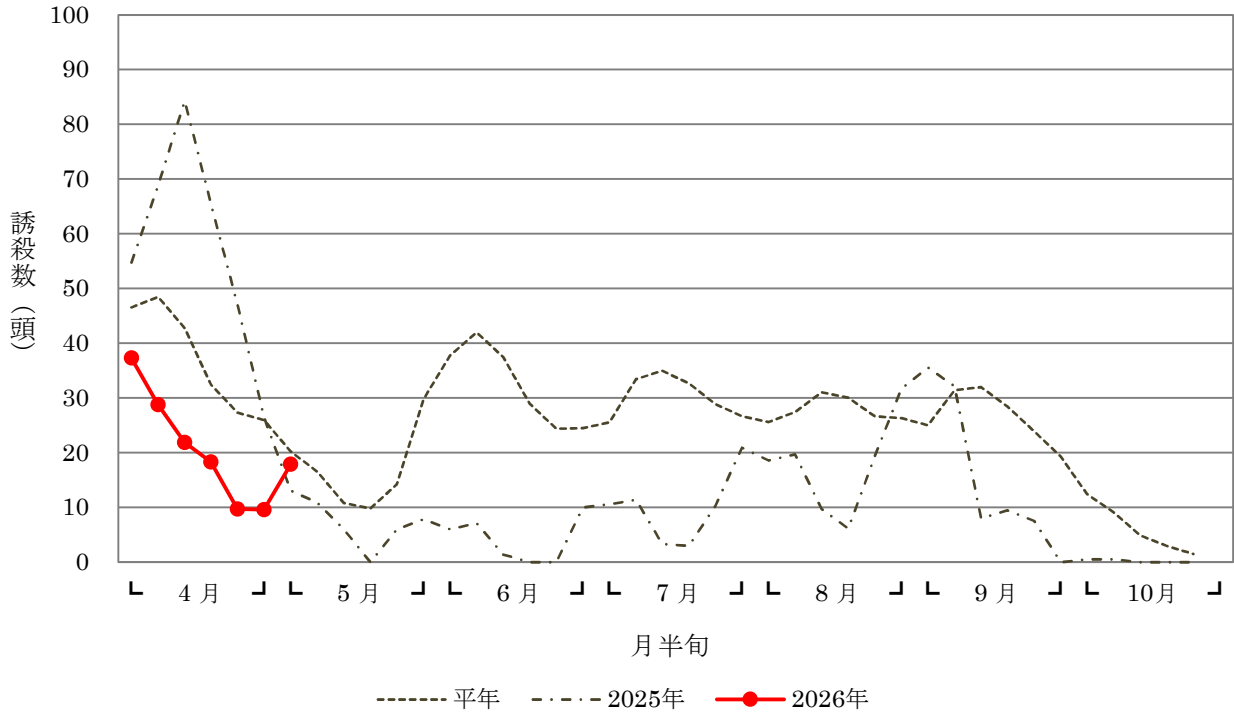

令和8年（2026年） ナシヒメシンクイ発生状況

生産者ほ場（麻生区黒川）

生産者ほ場（多摩区生田）

川崎市農業技術支援センター ウメ園 (多摩区菅仙谷)