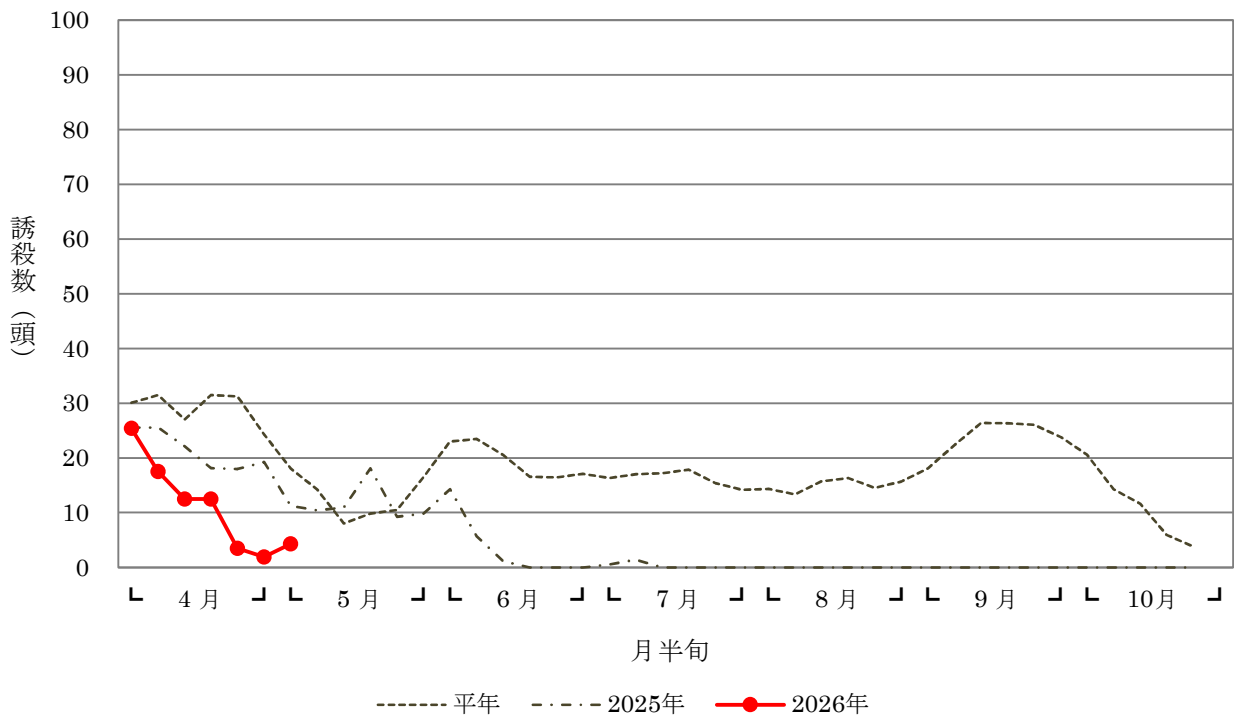

令和8年（2026年） ナシヒメシンクイ発生状況

生産者ほ場（麻生区黒川）

生産者ほ場（多摩区生田）

川崎市農業技術支援センター ウメ園 (多摩区菅仙谷)