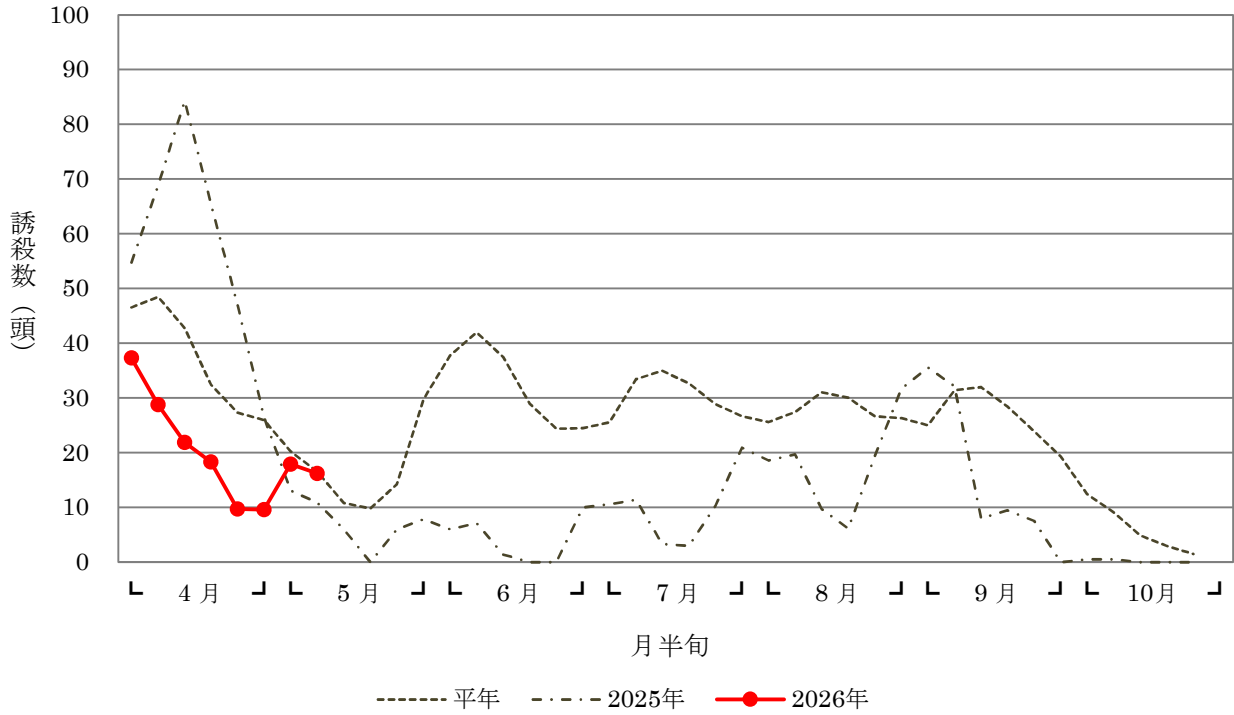

令和8年（2026年） ナシヒメシンクイ発生状況

生産者ほ場（麻生区黒川）

生産者ほ場（多摩区生田）

川崎市農業技術支援センター ウメ園（多摩区菅仙谷）