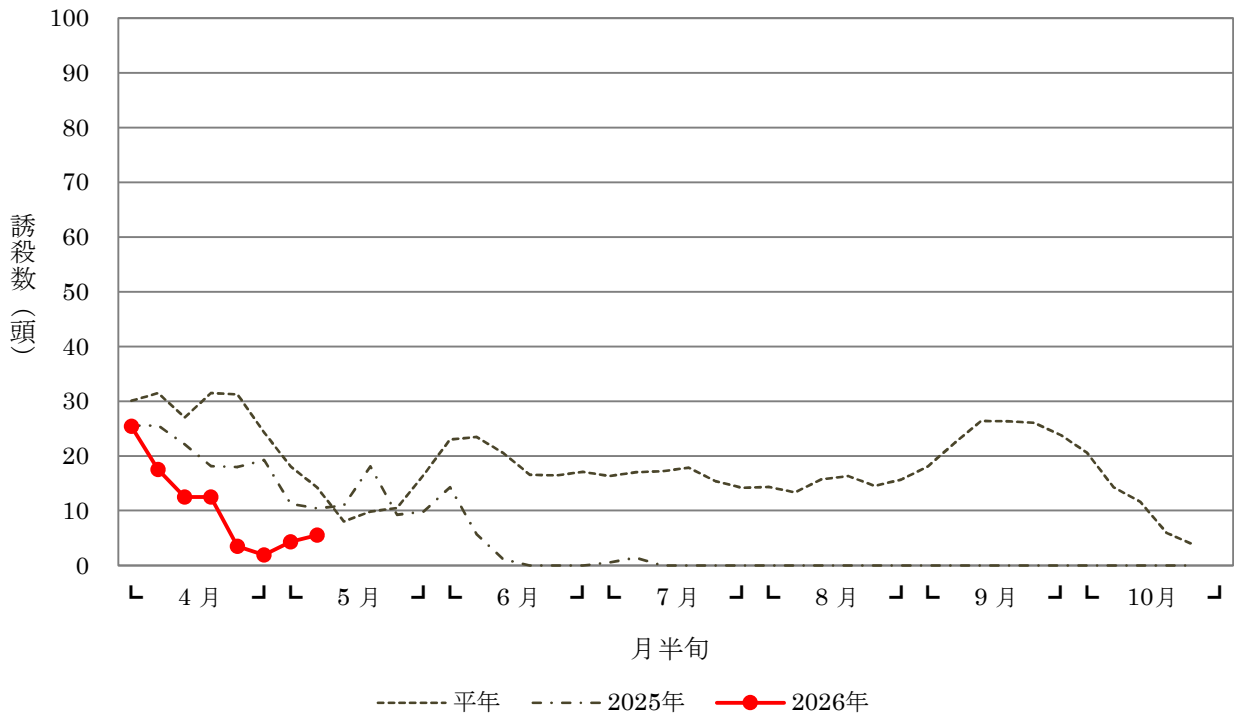

令和8年（2026年） ナシヒメシンクイ発生状況

生産者ほ場（麻生区黒川）

生産者ほ場（多摩区生田）

川崎市農業技術支援センター ウメ園（多摩区菅仙谷）