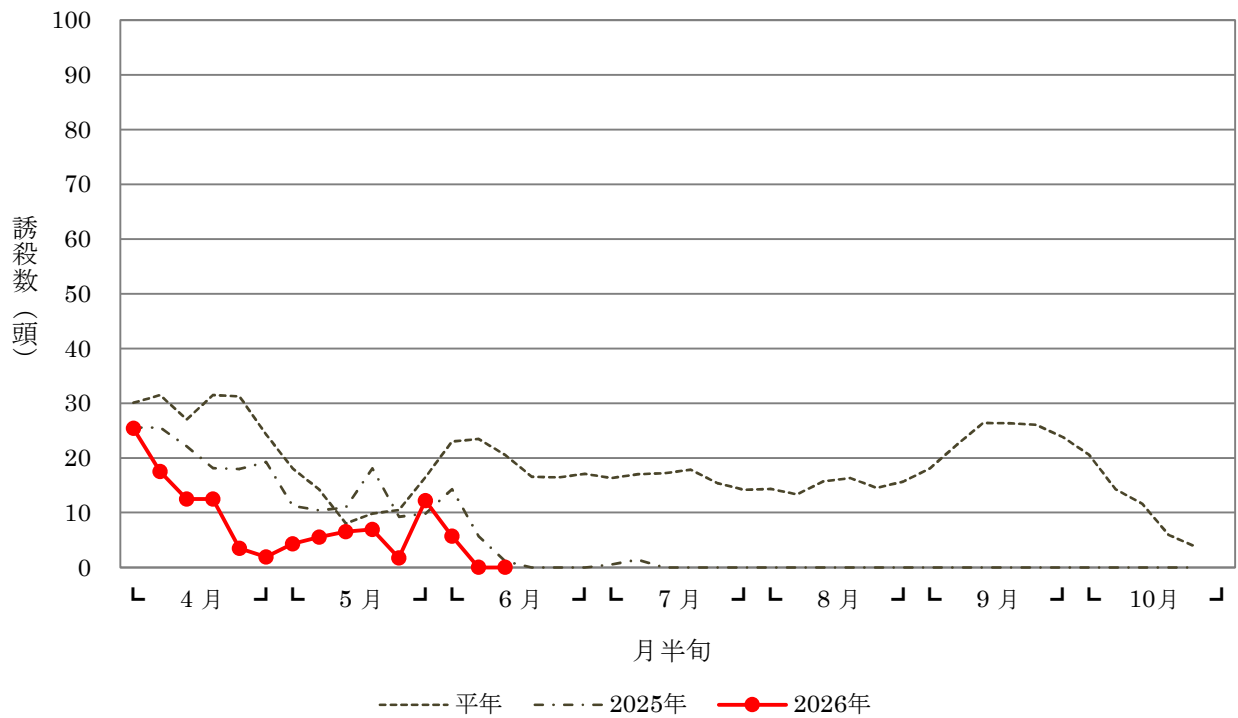

令和8年（2026年） ナシヒメシンクイ発生状況

生産者ほ場（麻生区黒川）

生産者ほ場（多摩区生田）

川崎市農業技術支援センター ウメ園 (多摩区菅仙谷)