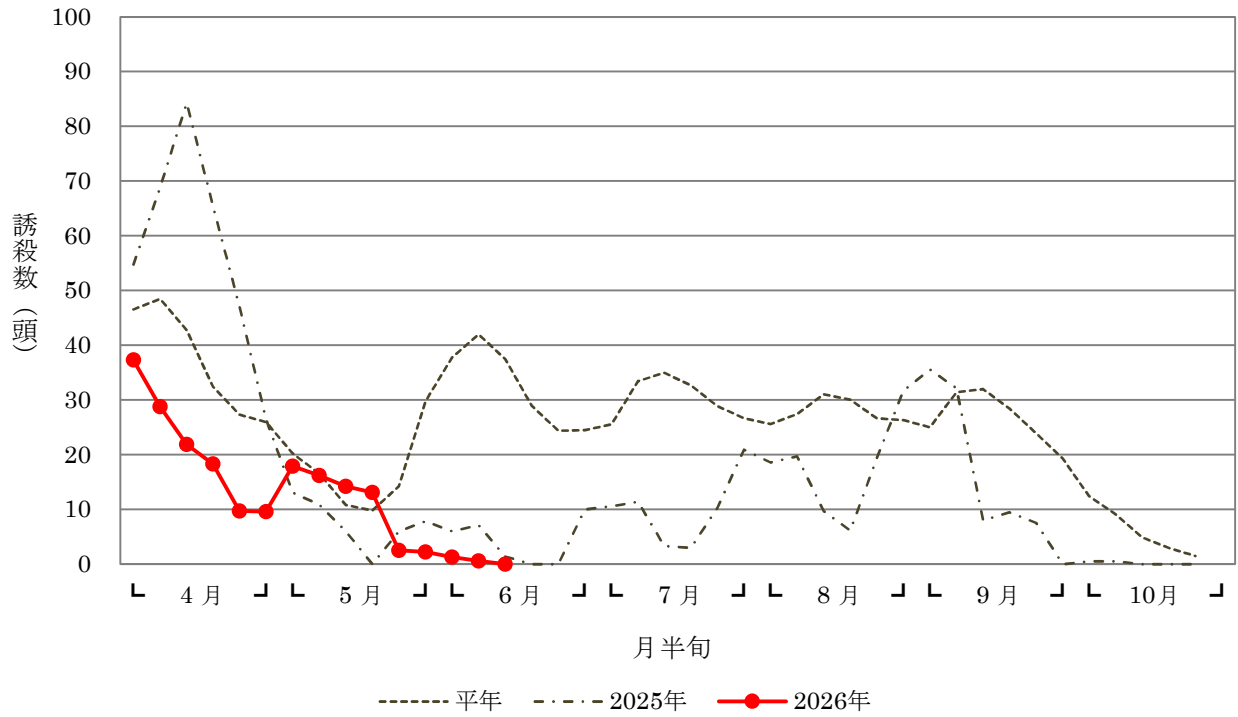

令和8年（2026年） ナシヒメシンクイ発生状況

生産者ほ場（麻生区黒川）

生産者ほ場（多摩区生田）

川崎市農業技術支援センター ウメ園 (多摩区菅仙谷)