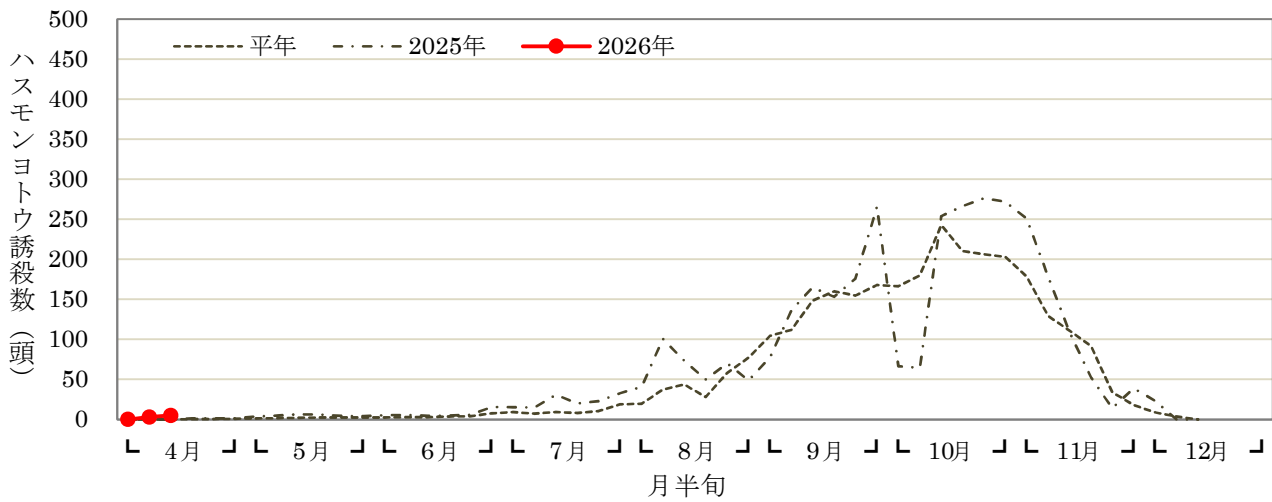

2026年ハスモンヨトウ発生状況

農業技術支援センター（多摩区菅仙谷）

生産者ほ場（宮前区向丘）

生産者ほ場（高津区久末）