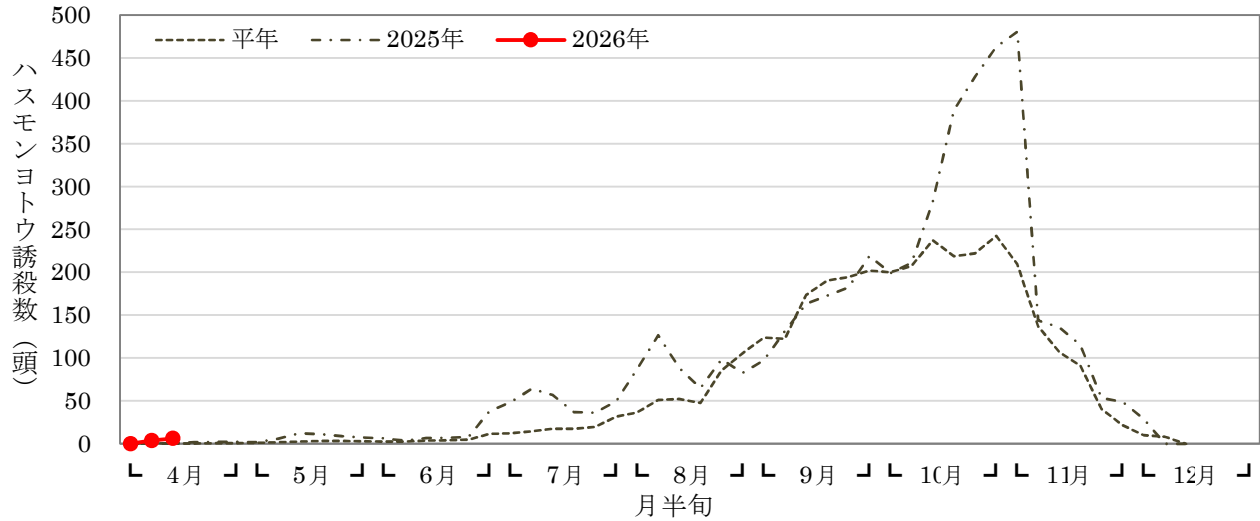

2026年ハスモンヨトウ発生状況

農業技術支援センター（多摩区菅仙谷）

生産者ほ場（宮前区向丘）

生産者ほ場（高津区久末）