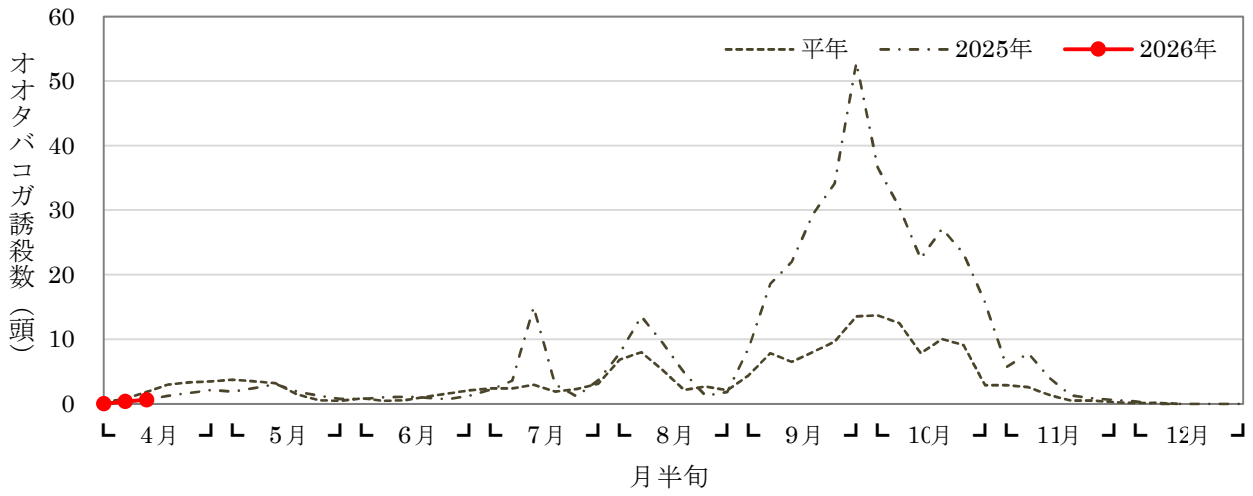

2026オオタバコガ発生状況

農業技術支援センター（多摩区菅仙谷）

生産者ほ場（宮前区向丘）

生産者ほ場（高津区久末）