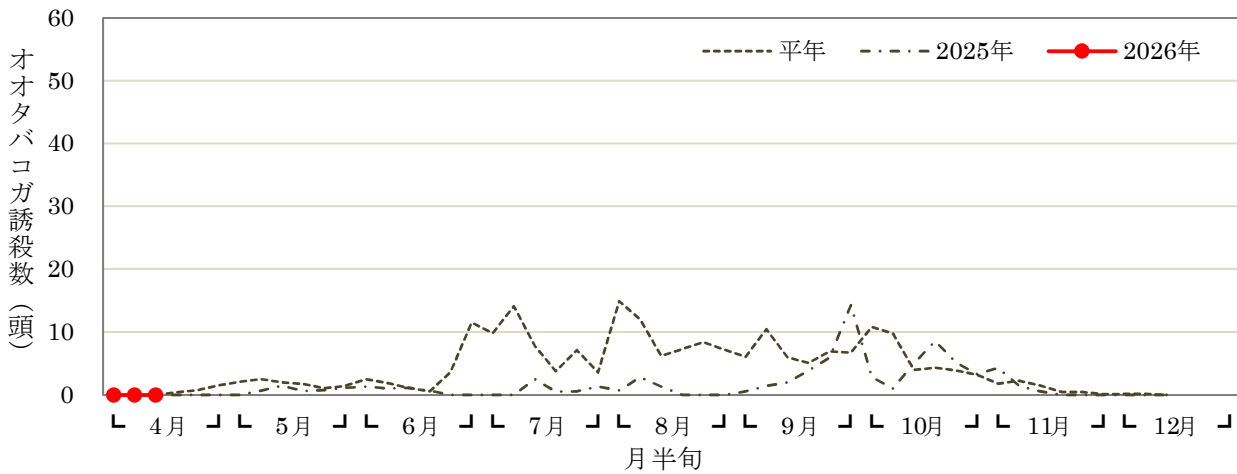

2026オオタバコガ発生状況

農業技術支援センター（多摩区菅仙谷）

生産者ほ場（宮前区向丘）

生産者ほ場（高津区久末）