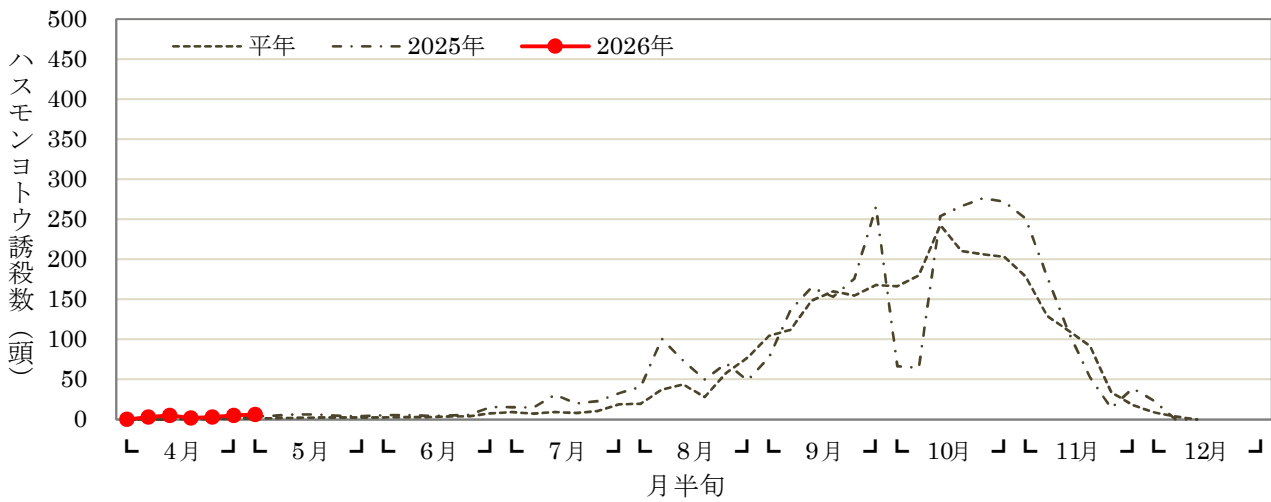

2026年ハスモンヨトウ発生状況

農業技術支援センター（多摩区菅仙谷）

生産者ほ場（宮前区向丘）

生産者ほ場（高津区久末）