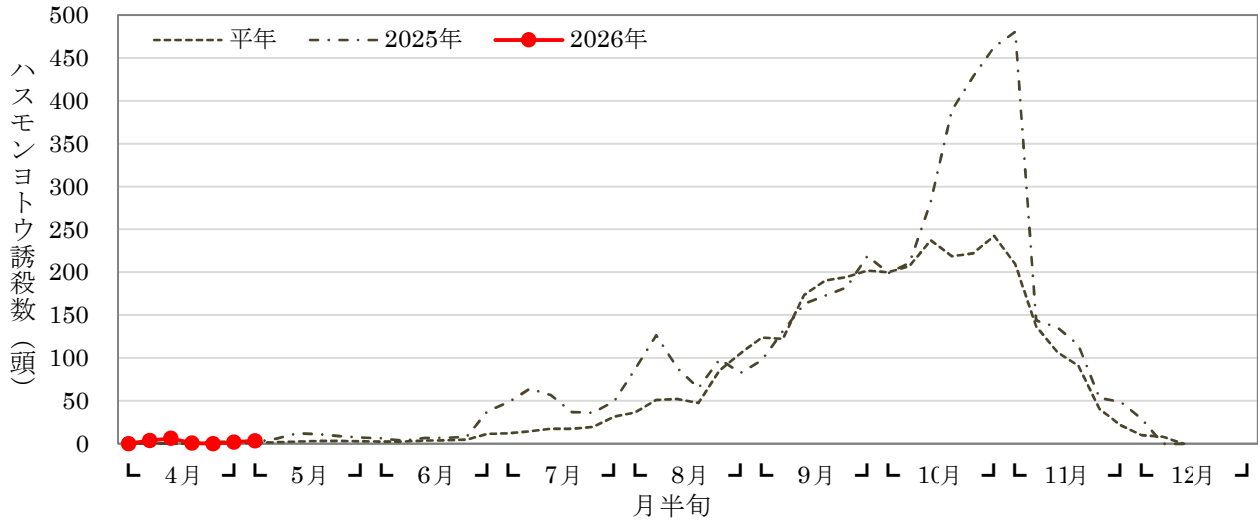

2026年ハスモンヨトウ発生状況

農業技術支援センター（多摩区菅仙谷）

生産者ほ場（宮前区向丘）

生産者ほ場（高津区久末）