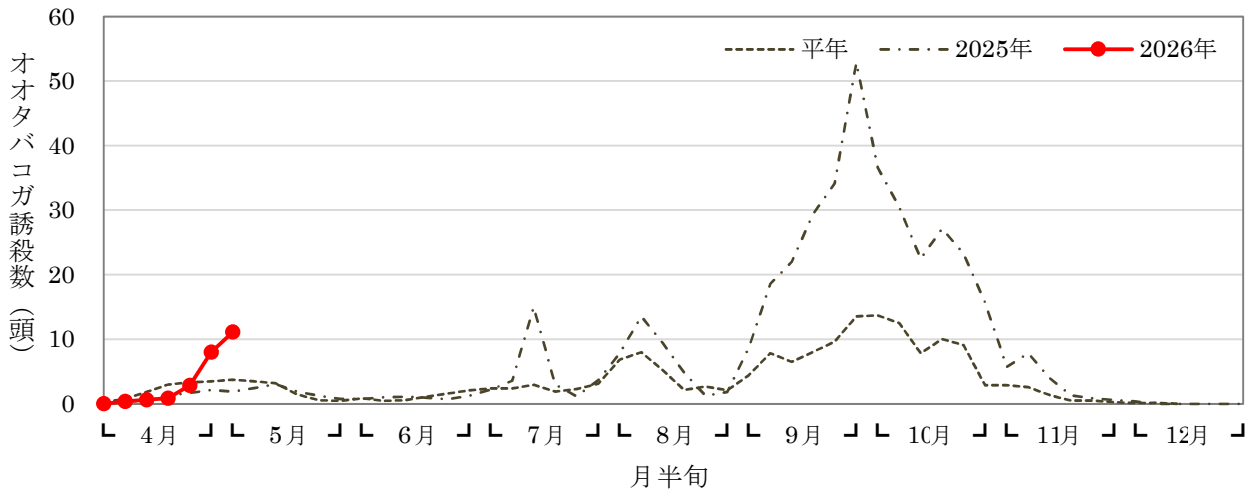

## 2026オオタバコガ発生状況

農業技術支援センター（多摩区菅仙谷）

生産者ほ場（宮前区向丘）

生産者ほ場（高津区久末）