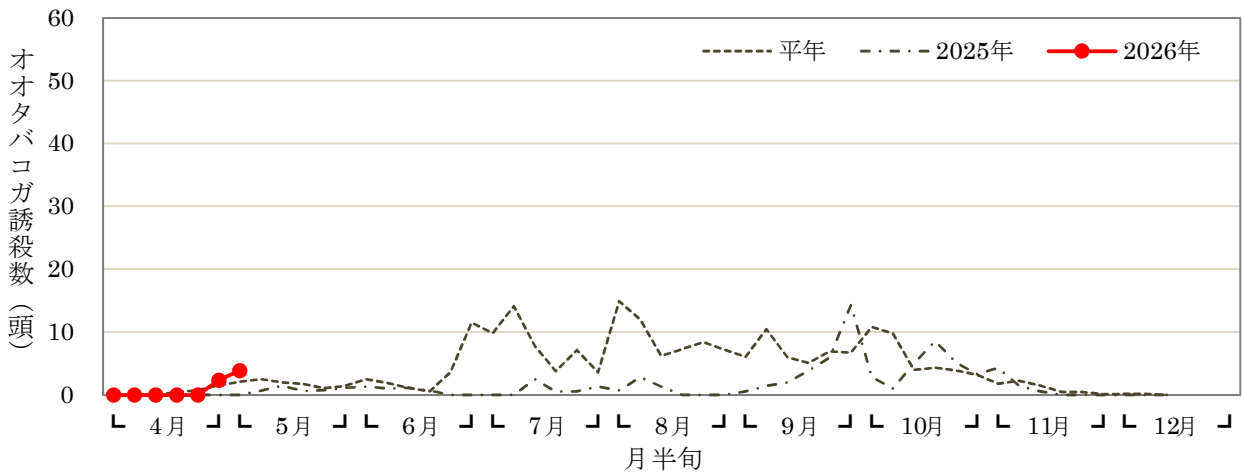

## 2026オオタバコガ発生状況

農業技術支援センター（多摩区菅仙谷）

生産者ほ場（宮前区向丘）

生産者ほ場（高津区久末）