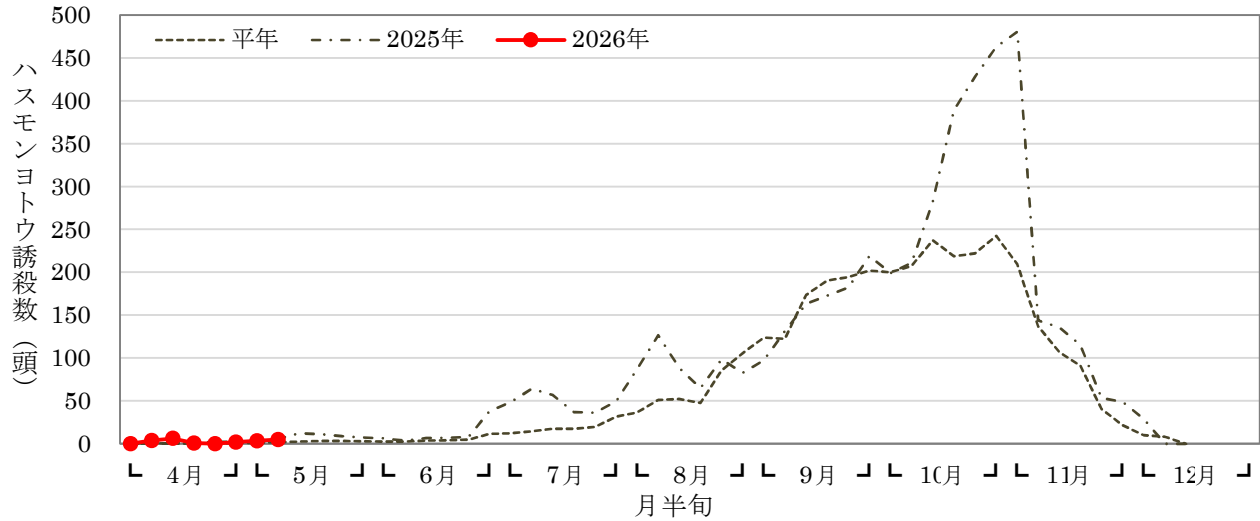

2026年ハスモンヨトウ発生状況

農業技術支援センター（多摩区菅仙谷）

生産者ほ場（宮前区向丘）

生産者ほ場（高津区久末）