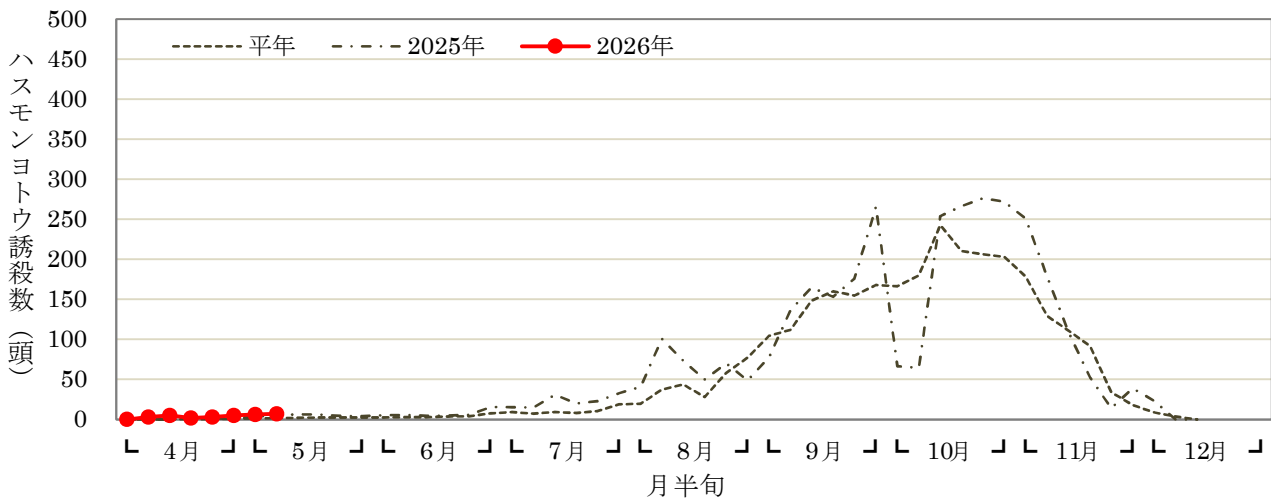

2026年ハスモンヨトウ発生状況

農業技術支援センター（多摩区菅仙谷）

生産者ほ場（宮前区向丘）

生産者ほ場（高津区久末）