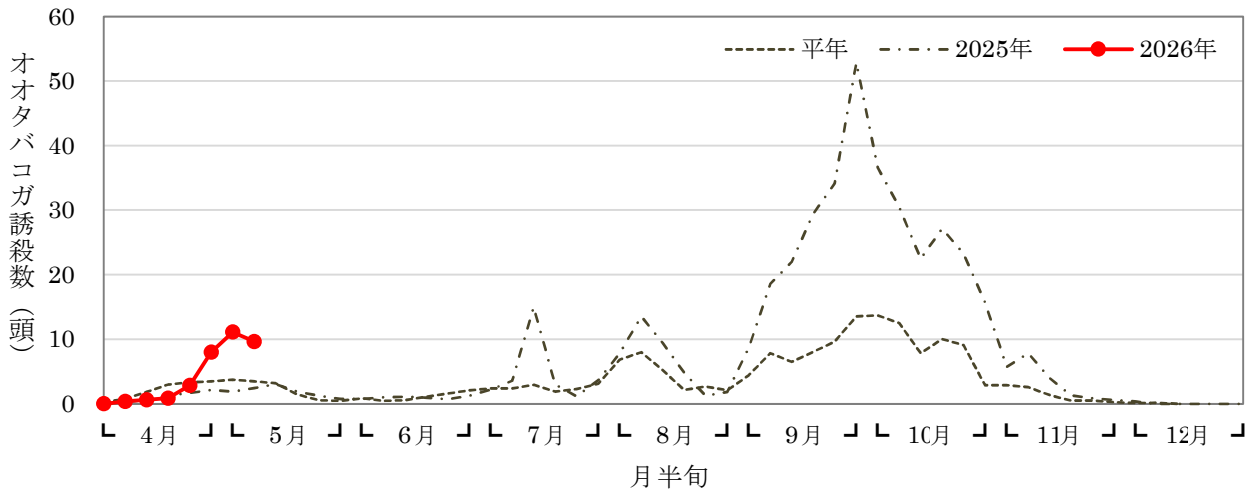

2026オオタバコガ発生状況

農業技術支援センター（多摩区菅仙谷）

生産者ほ場（宮前区向丘）

生産者ほ場（高津区久末）