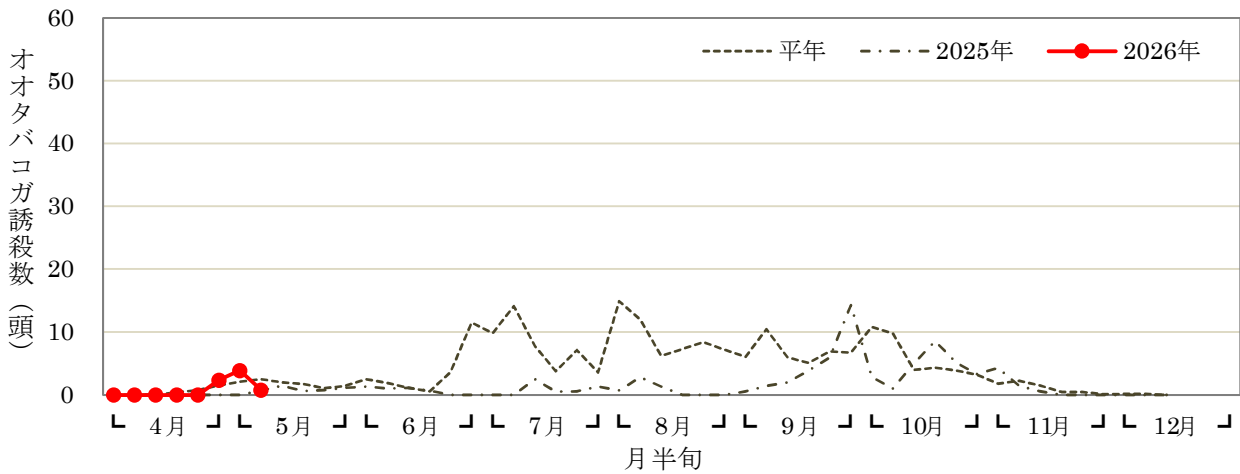

2026オオタバコガ発生状況

農業技術支援センター（多摩区菅仙谷）

生産者ほ場（宮前区向丘）

生産者ほ場（高津区久末）