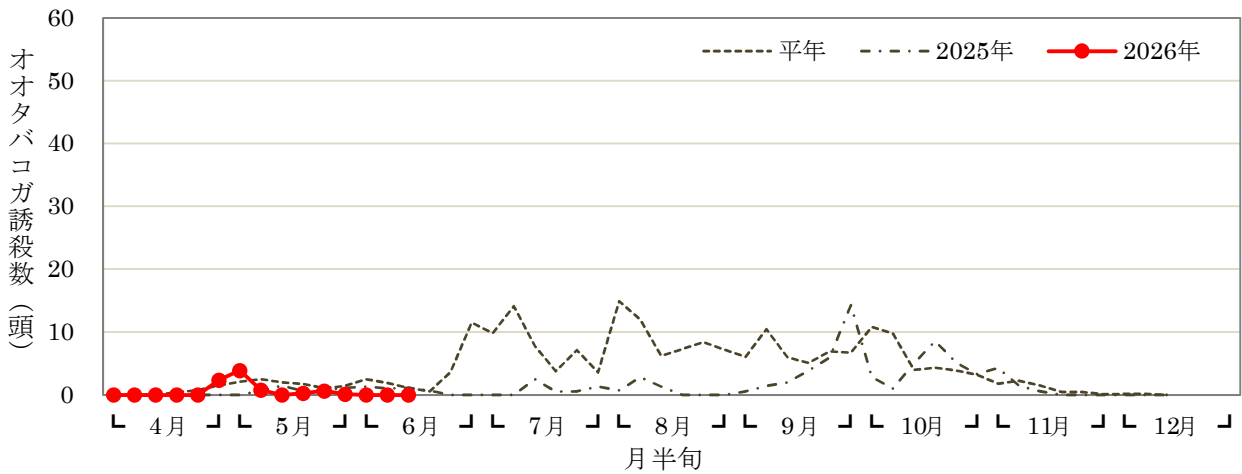

2026オオタバコガ発生状況

農業技術支援センター（多摩区菅仙谷）

生産者ほ場（宮前区向丘）

生産者ほ場（高津区久末）