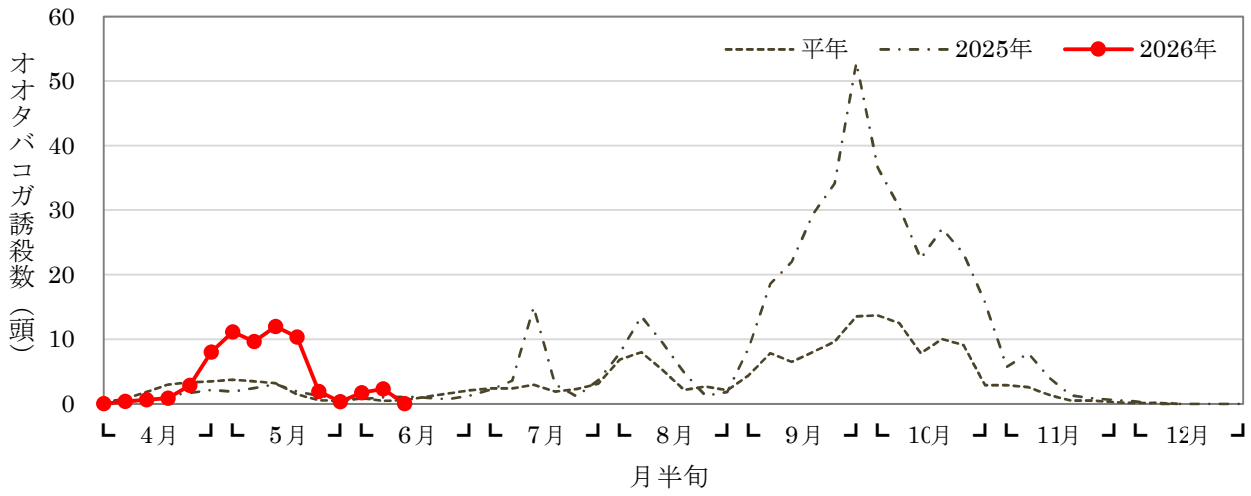

2026オオタバコガ発生状況

農業技術支援センター（多摩区菅仙谷）

生産者ほ場（宮前区向丘）

生産者ほ場（高津区久末）