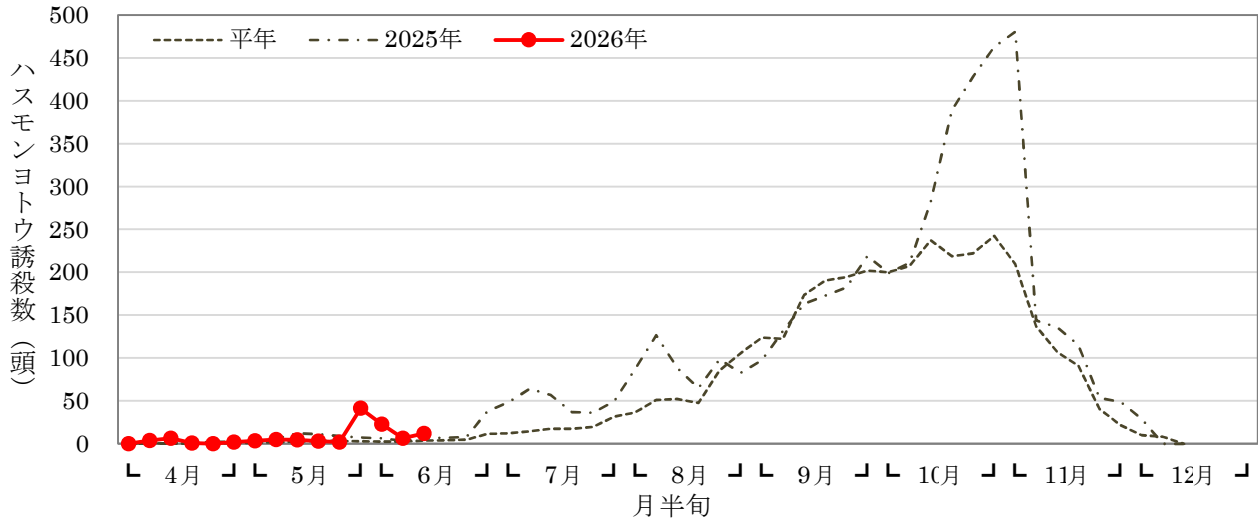

2026年ハスモンヨトウ発生状況

農業技術支援センター（多摩区菅仙谷）

生産者ほ場（宮前区向丘）

生産者ほ場（高津区久末）