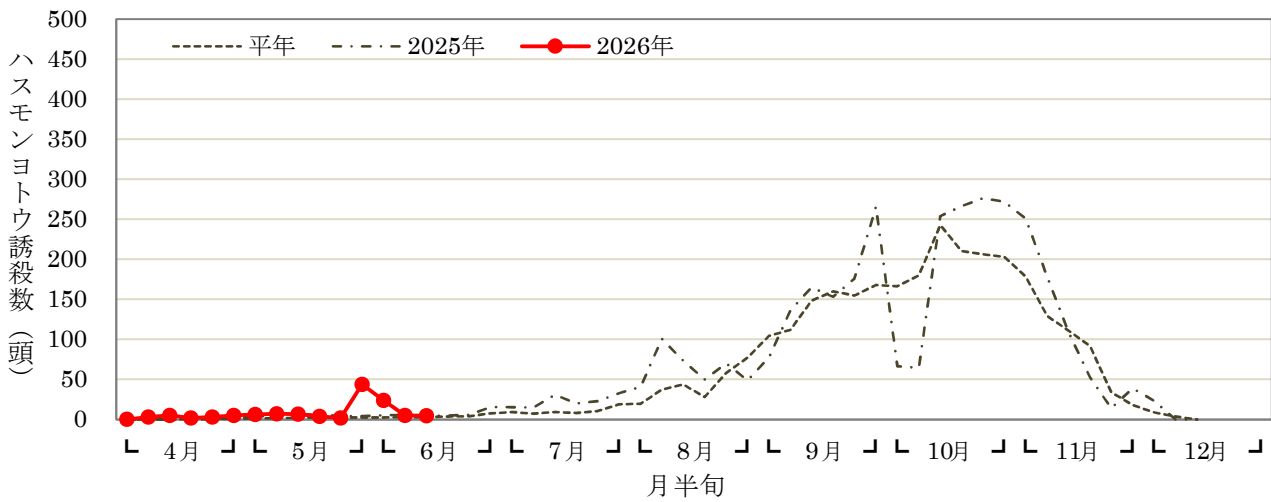

2026年ハスモンヨトウ発生状況

農業技術支援センター（多摩区菅仙谷）

生産者ほ場（宮前区向丘）

生産者ほ場（高津区久末）