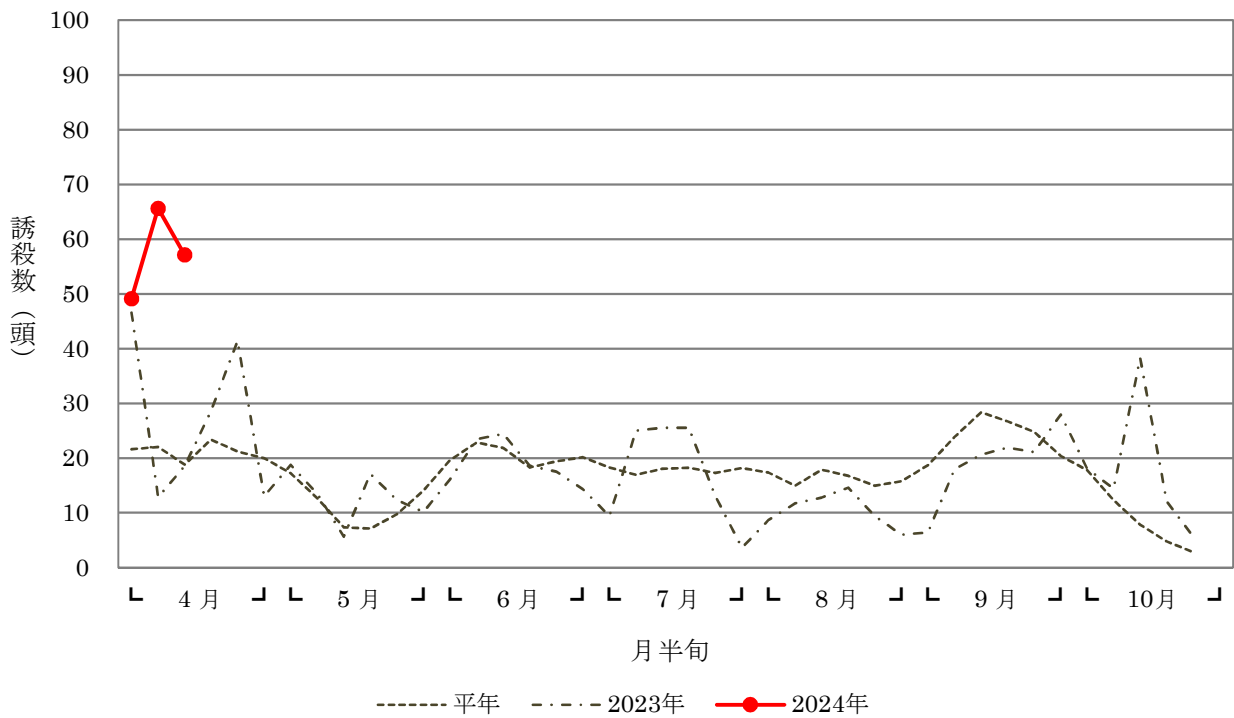

令和6年（2024年） ナシヒメシンクイ発生状況

生産者ほ場（麻生区黒川）

生産者ほ場（多摩区寺尾台）

川崎市農業技術支援センター ウメ園 (多摩区菅仙谷)