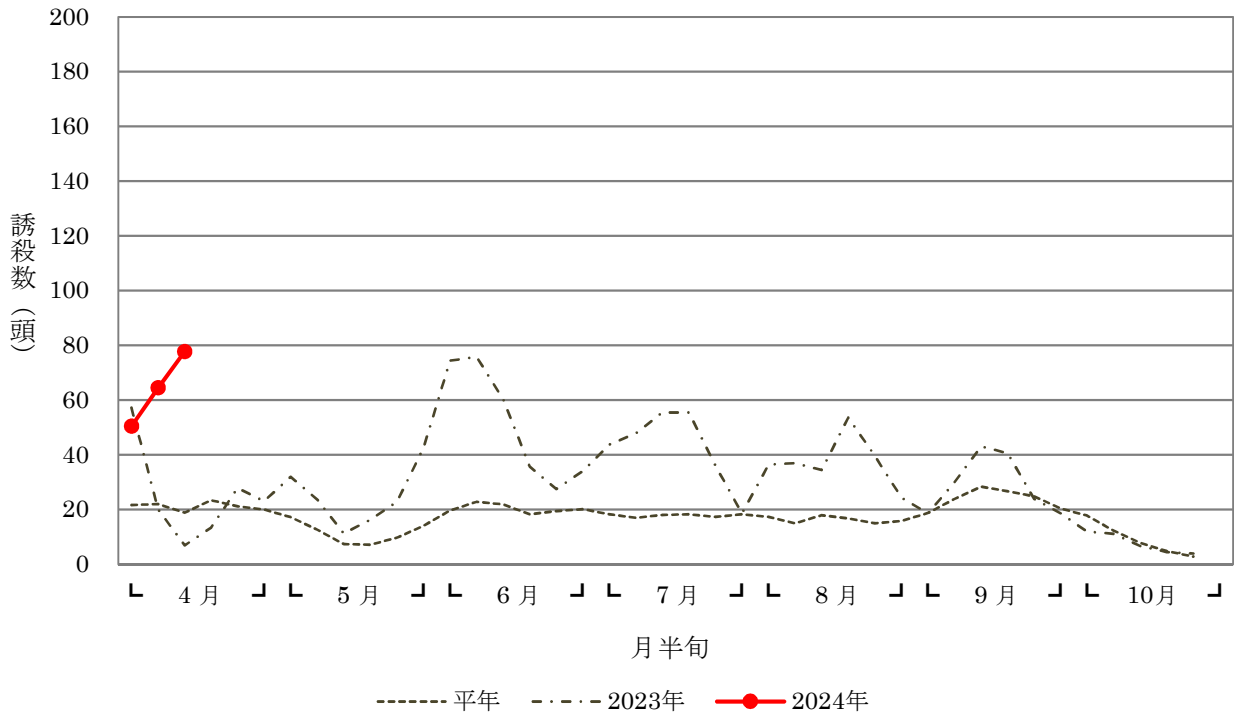

令和6年（2024年） ナシヒメシンクイ発生状況

生産者ほ場（麻生区黒川）

生産者ほ場（多摩区寺尾台）

川崎市農業技術支援センター ウメ園 (多摩区菅仙谷)