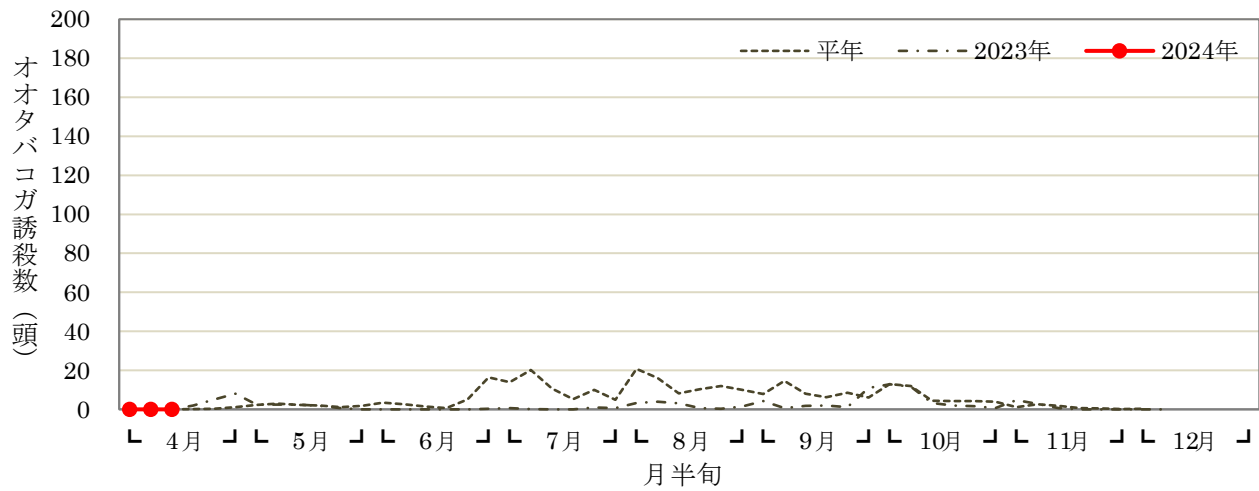

2024年オオタバコガ発生状況

農業技術支援センター（多摩区菅仙谷）

生産者ほ場（宮前区初山）

生産者ほ場（高津区久末）