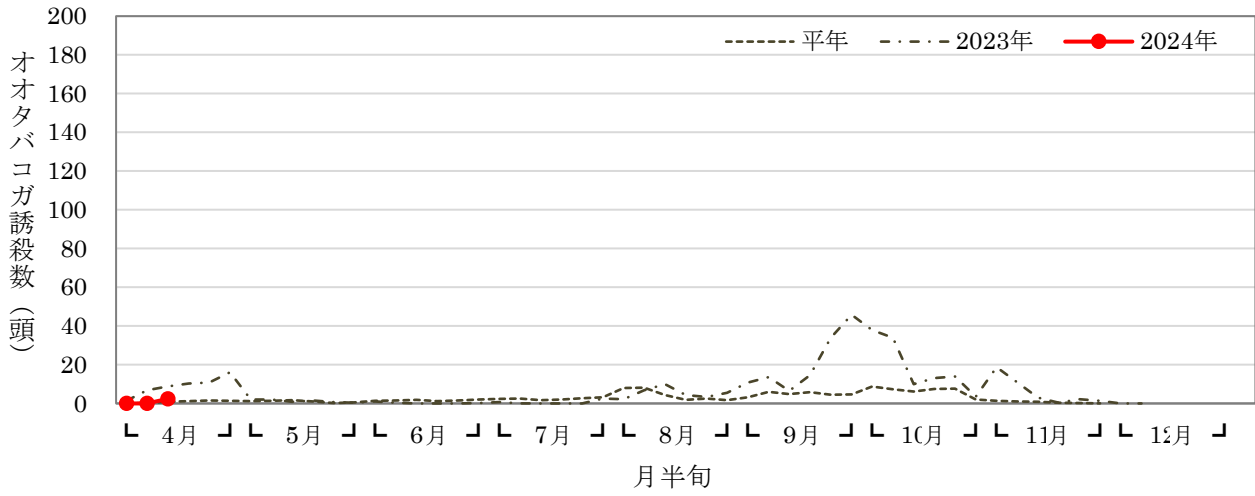

2024年オオタバコガ発生状況

農業技術支援センター（多摩区菅仙谷）

生産者ほ場（宮前区初山）

生産者ほ場（高津区久末）