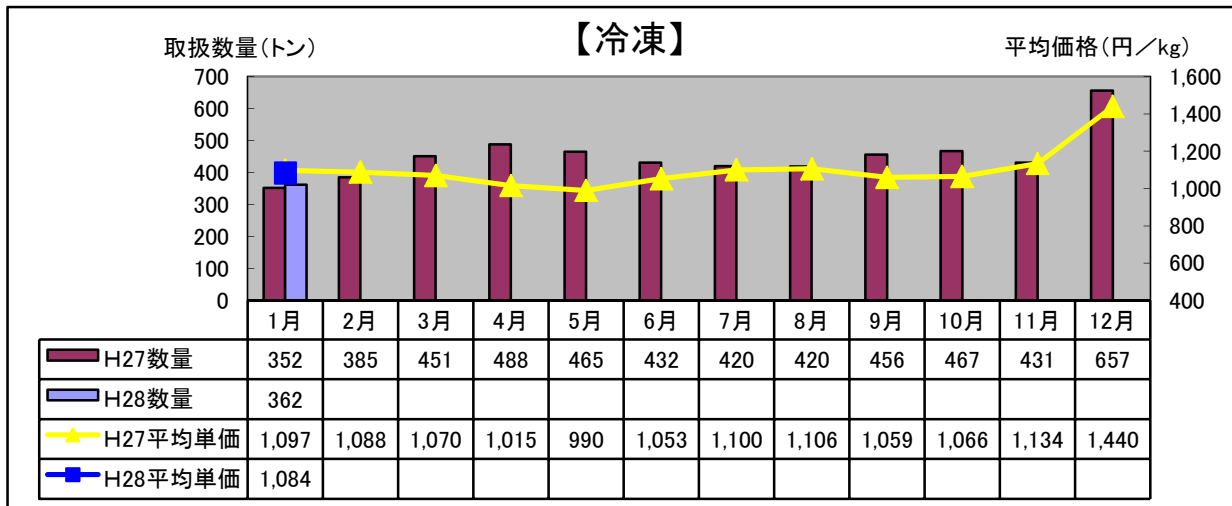

## 平成28年1月 水産物部 種類別市況

前年同月と比べ、平均単価は上昇し、取扱数量は減少しました。

前年同月と比べ、平均単価はやや低下し、取扱数量はやや増加しました。

前年同月と比べ、平均単価は低下し、取扱数量は減少しました。