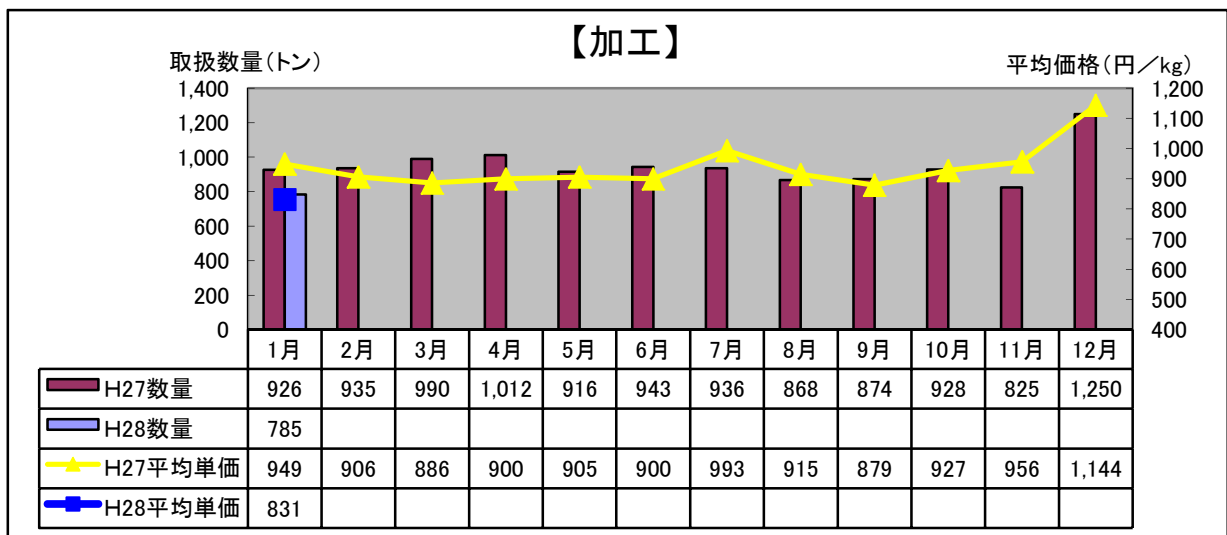

## 平成28年1月 水産物部 種類別市況

前年同月と比べ、平均単価は上昇し、取扱数量は減少しました。

前年同月と比べ、平均単価はやや低下し、取扱数量はやや増加しました。

前年同月と比べ、平均単価は低下し、取扱数量は減少しました。