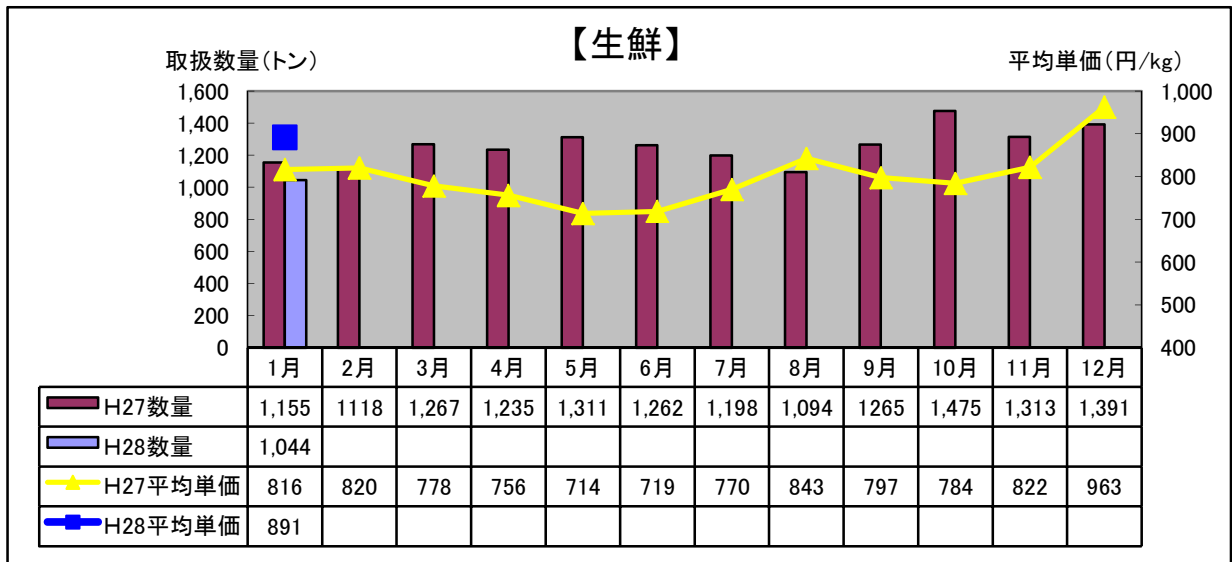

## 平成28年1月 水産物部 種類別市況

前年同月と比べ、平均単価は上昇し、取扱数量は減少しました。

前年同月と比べ、平均単価はやや低下し、取扱数量はやや増加しました。

前年同月と比べ、平均単価は低下し、取扱数量は減少しました。